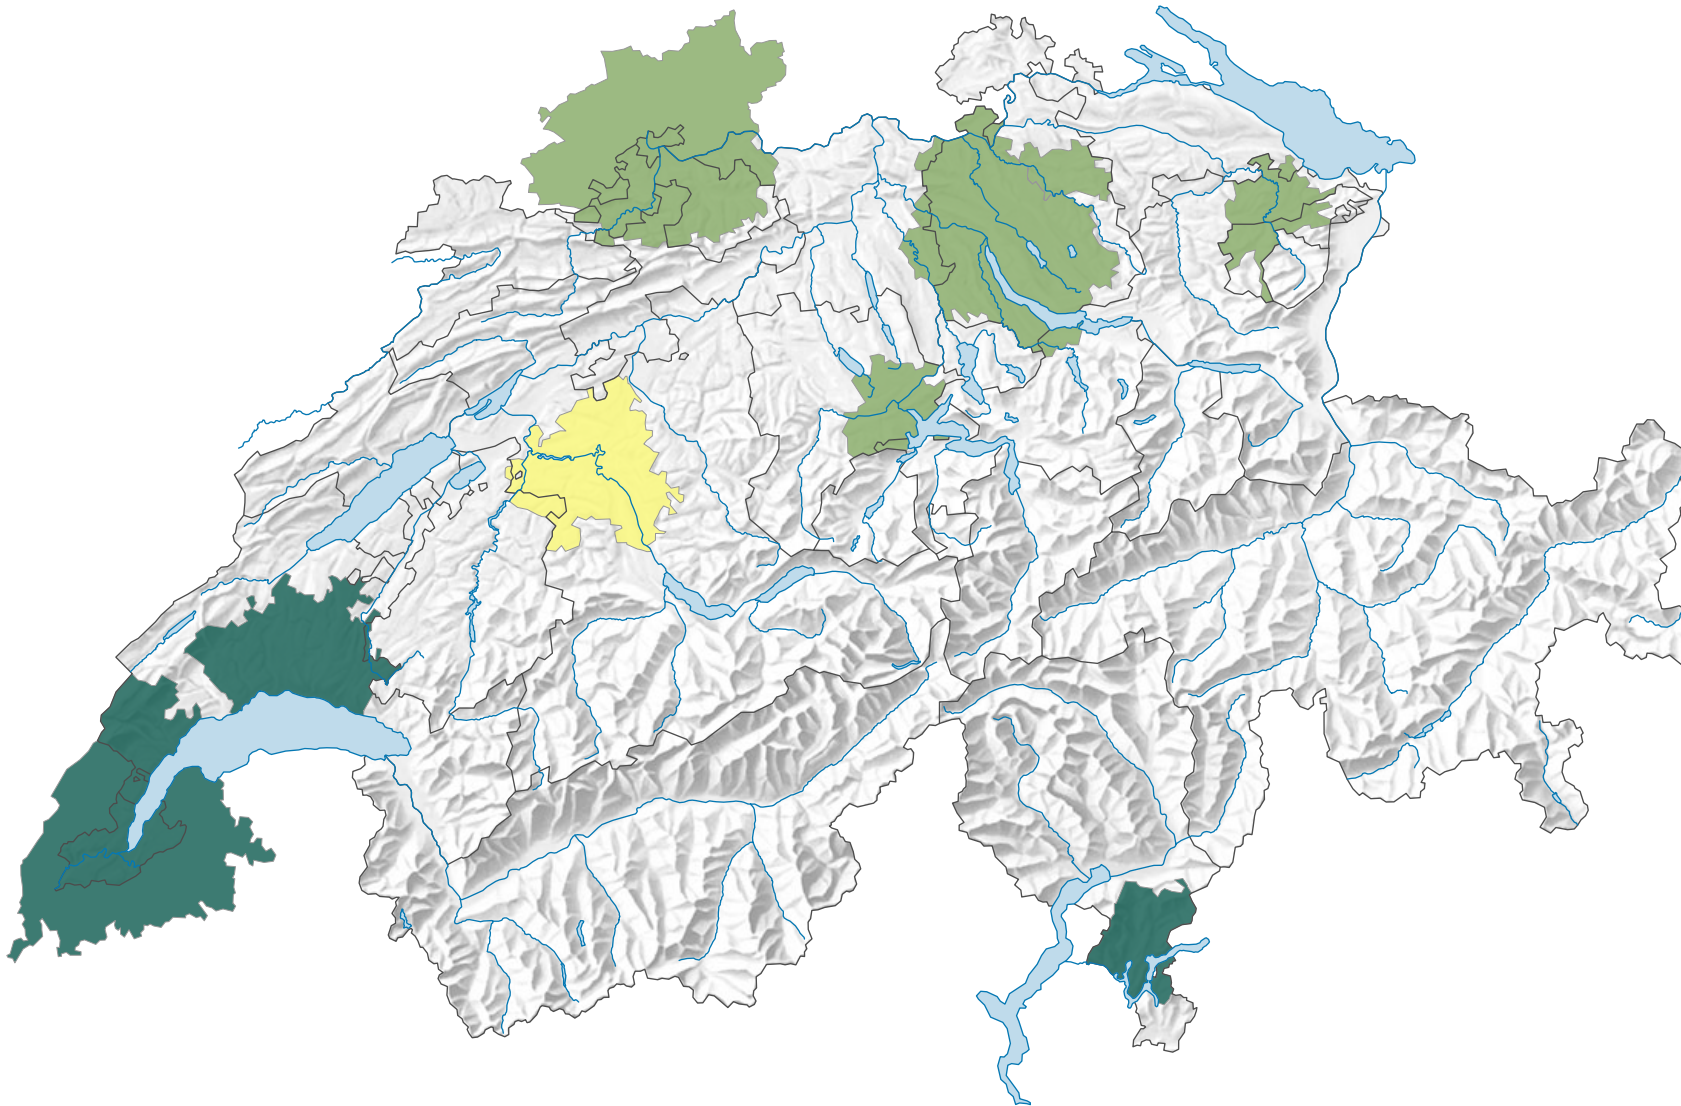

## Anteil der ständigen ausländischen Wohnbevölkerung an der gesamten ständigen Wohnbevölkerung\*, in %

\* CH- und DE-Daten: am 01.01.2020 (oder 31.12.2019); FR-Daten: am 01.01.2019

0 35 70 km

Raumgliederung:  
Grenzüberschreitender Urban Audit: Agglomeration