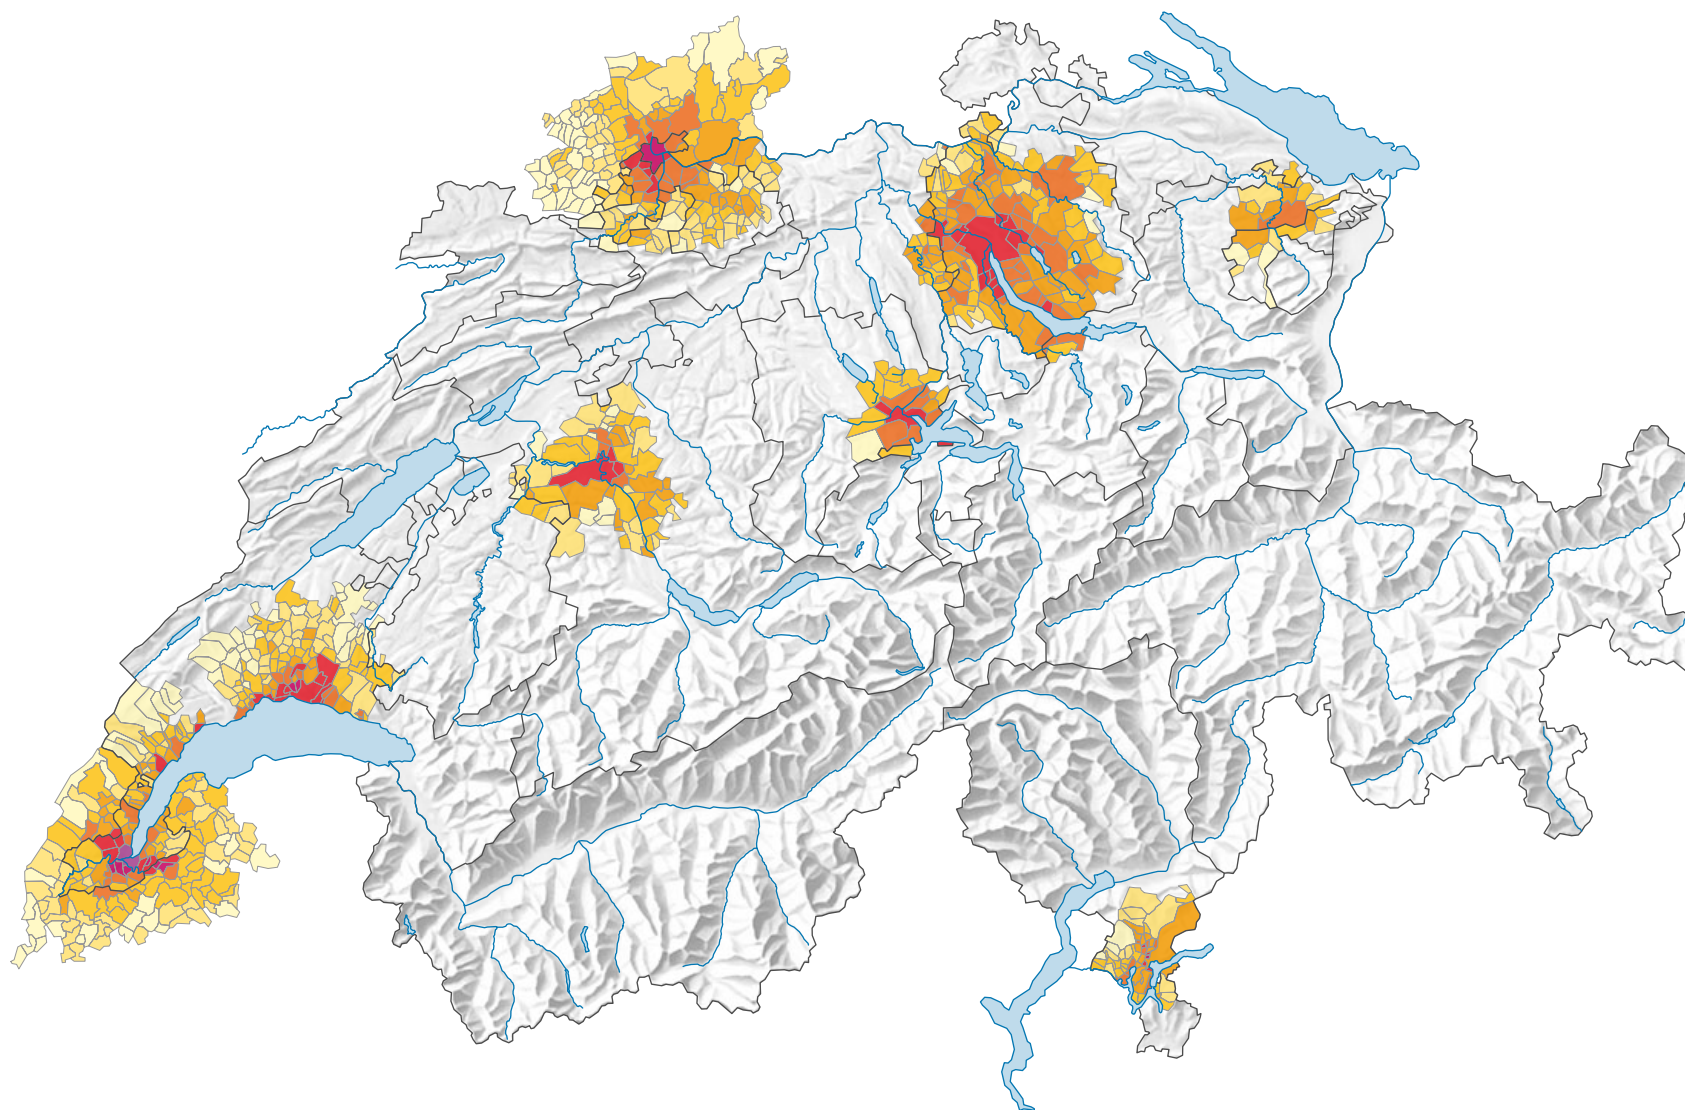

Densité de la population, en 2020

Habitants* par km²

* Données CH et DE: au 01.01.2020 (ou 31.12.2019);
Données FR: au 01.01.2019

Niveau géographique:
Audit urbain transfrontalier: communes suisses et communes à l'étranger (seulement les communes de l'Audit urbain)