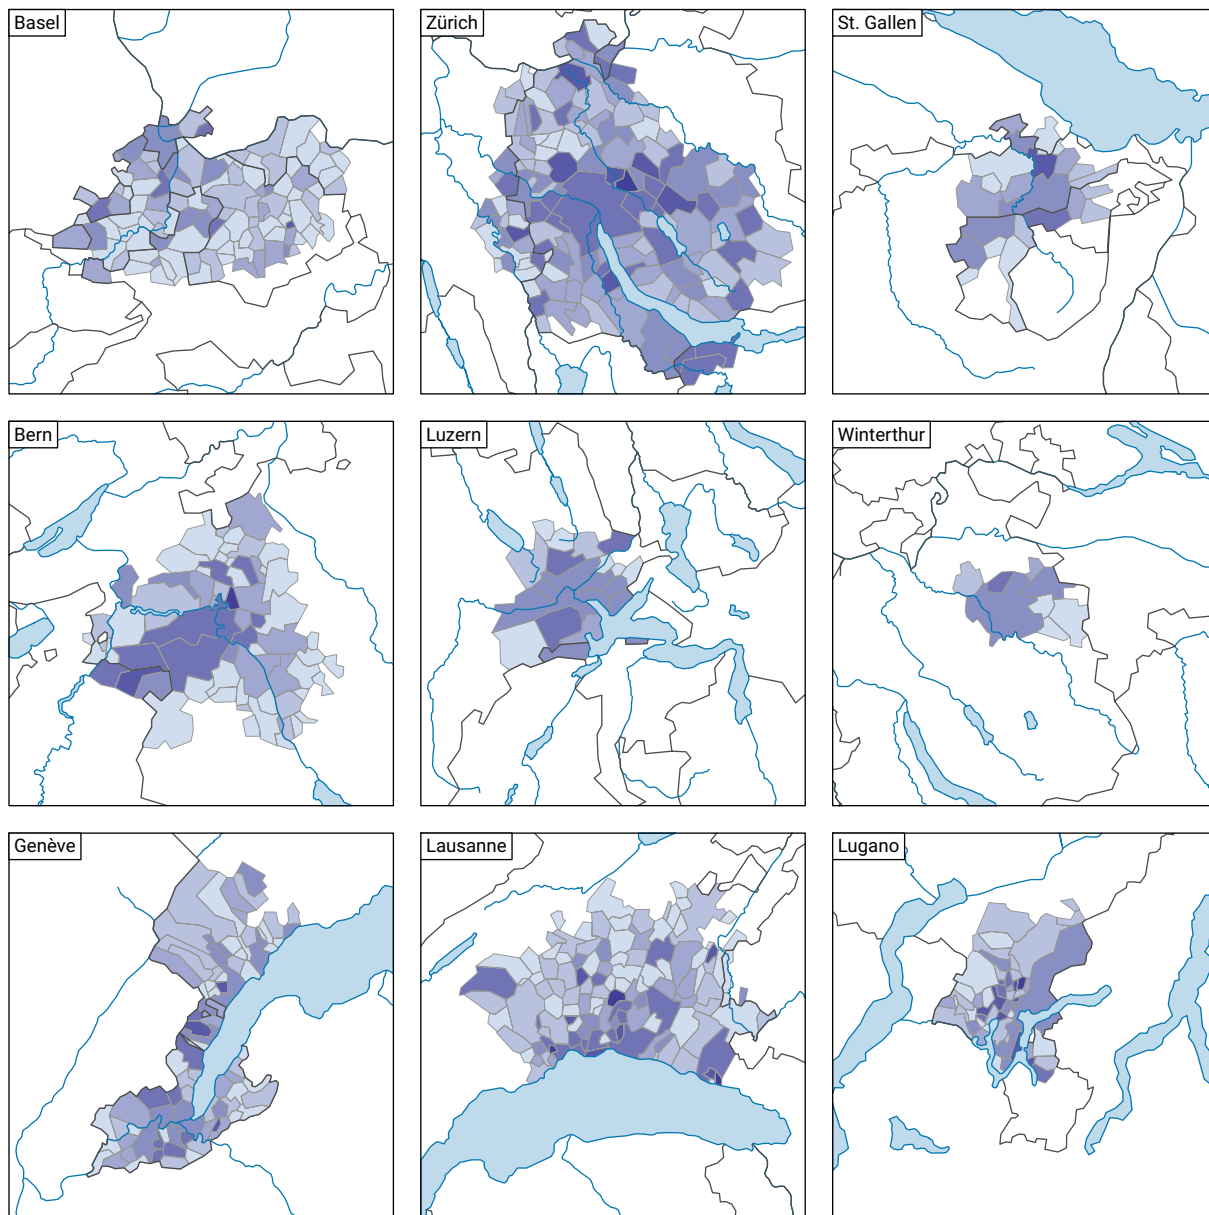

Emplois du secteur TIC (y compris Médias), en 2021

Part des emplois* du secteur TIC** (y compris Médias) dans le total des emplois, en %

* Chiffres au 31.12.2020 (état des données: novembre 2022) / ** comprend dans City Statistics: la production de produits TIC, de services TIC ainsi que de contenu dans le secteur Médias, selon la définition de l'OCDE

Niveau géographique:
Audit urbain: communes d'agglomération (périmètre villes)