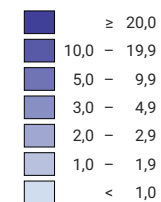

Emplois du secteur TIC (y compris Médias), en 2021

Part des emplois* du secteur TIC** (y compris Médias) dans le total des emplois, en %

* Chiffres au 31.12.2020 (état des données: novembre 2022) / ** comprend dans City Statistics: la production de produits TIC, de services TIC ainsi que de contenu dans le secteur Médias, selon la définition de l'OCDE

Niveau géographique:
Audit urbain: communes d'agglomération (périmètre villes)