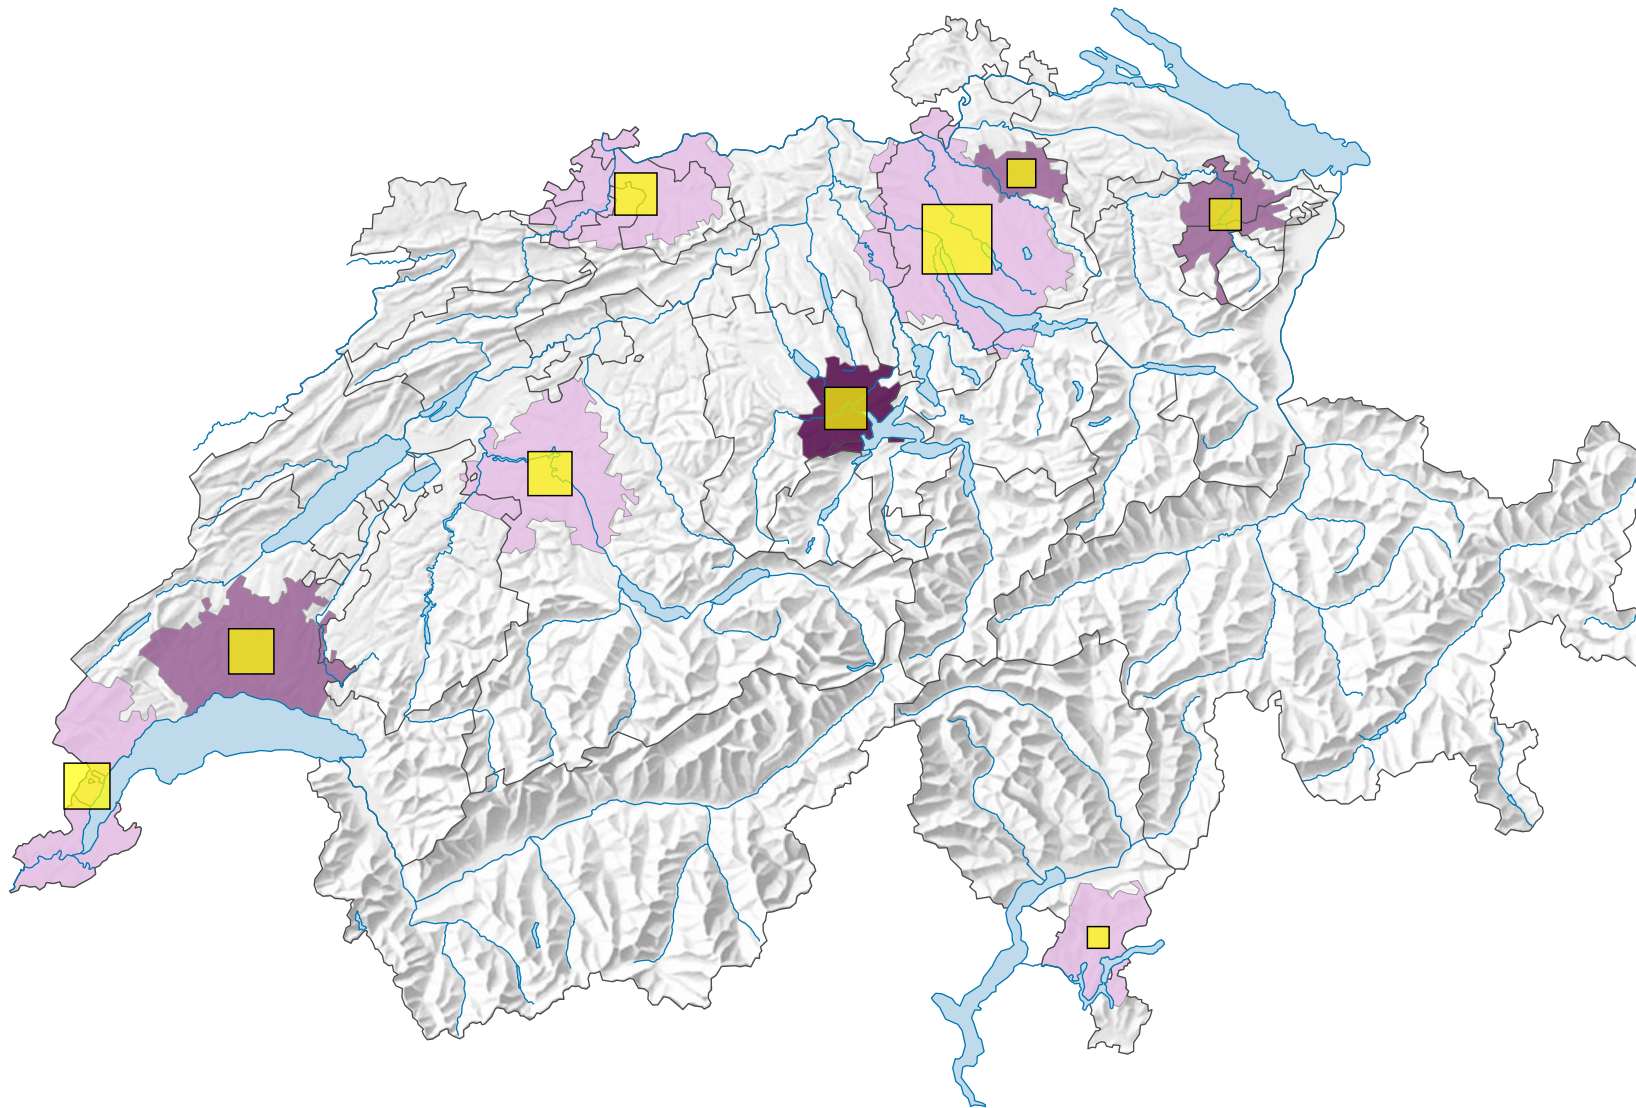

Places de cinéma, en 2021

Nombre de places de cinéma pour 1000 habitants*

* Population résidente permanente au 01.01.2021 (= 31.12.2020)

Nombre de places de cinéma

0 35 70 km

Niveau géographique:
Audit urbain: agglomération (périmètre suisse)