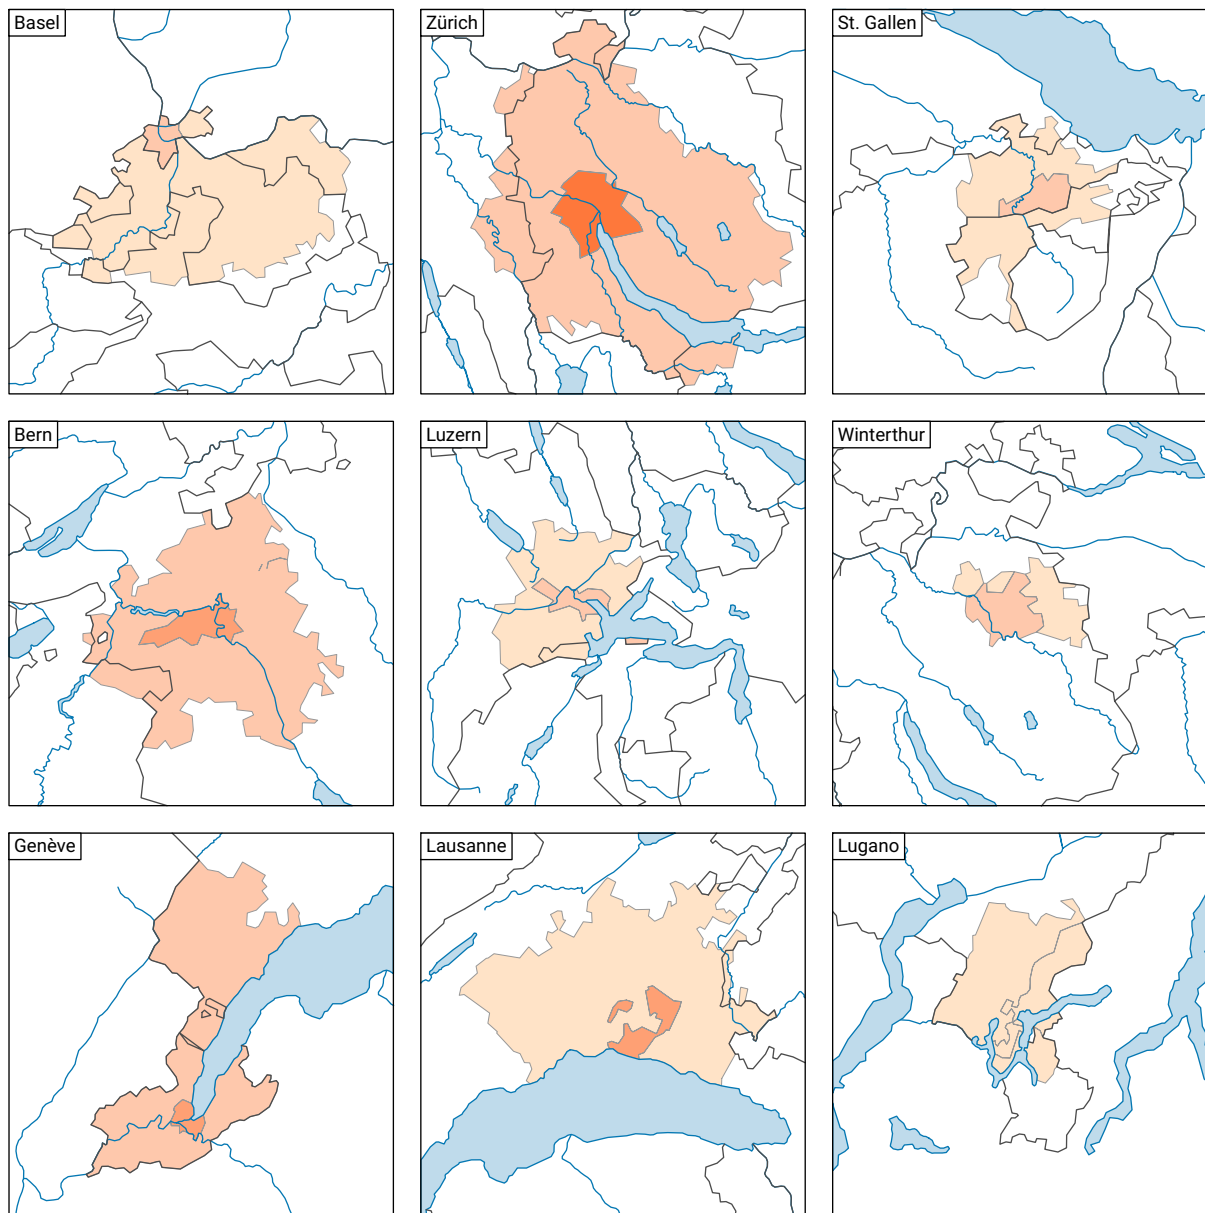

# Durée du trajet domicile - travail, en 2021

Durée moyenne du trajet entre le lieu de domicile et celui du travail, en minutes\*

\* Relevé structurel du 31.12.2020

Niveau géographique:  
Audit urbain: ville-centre et ceinture (périmètre villes)