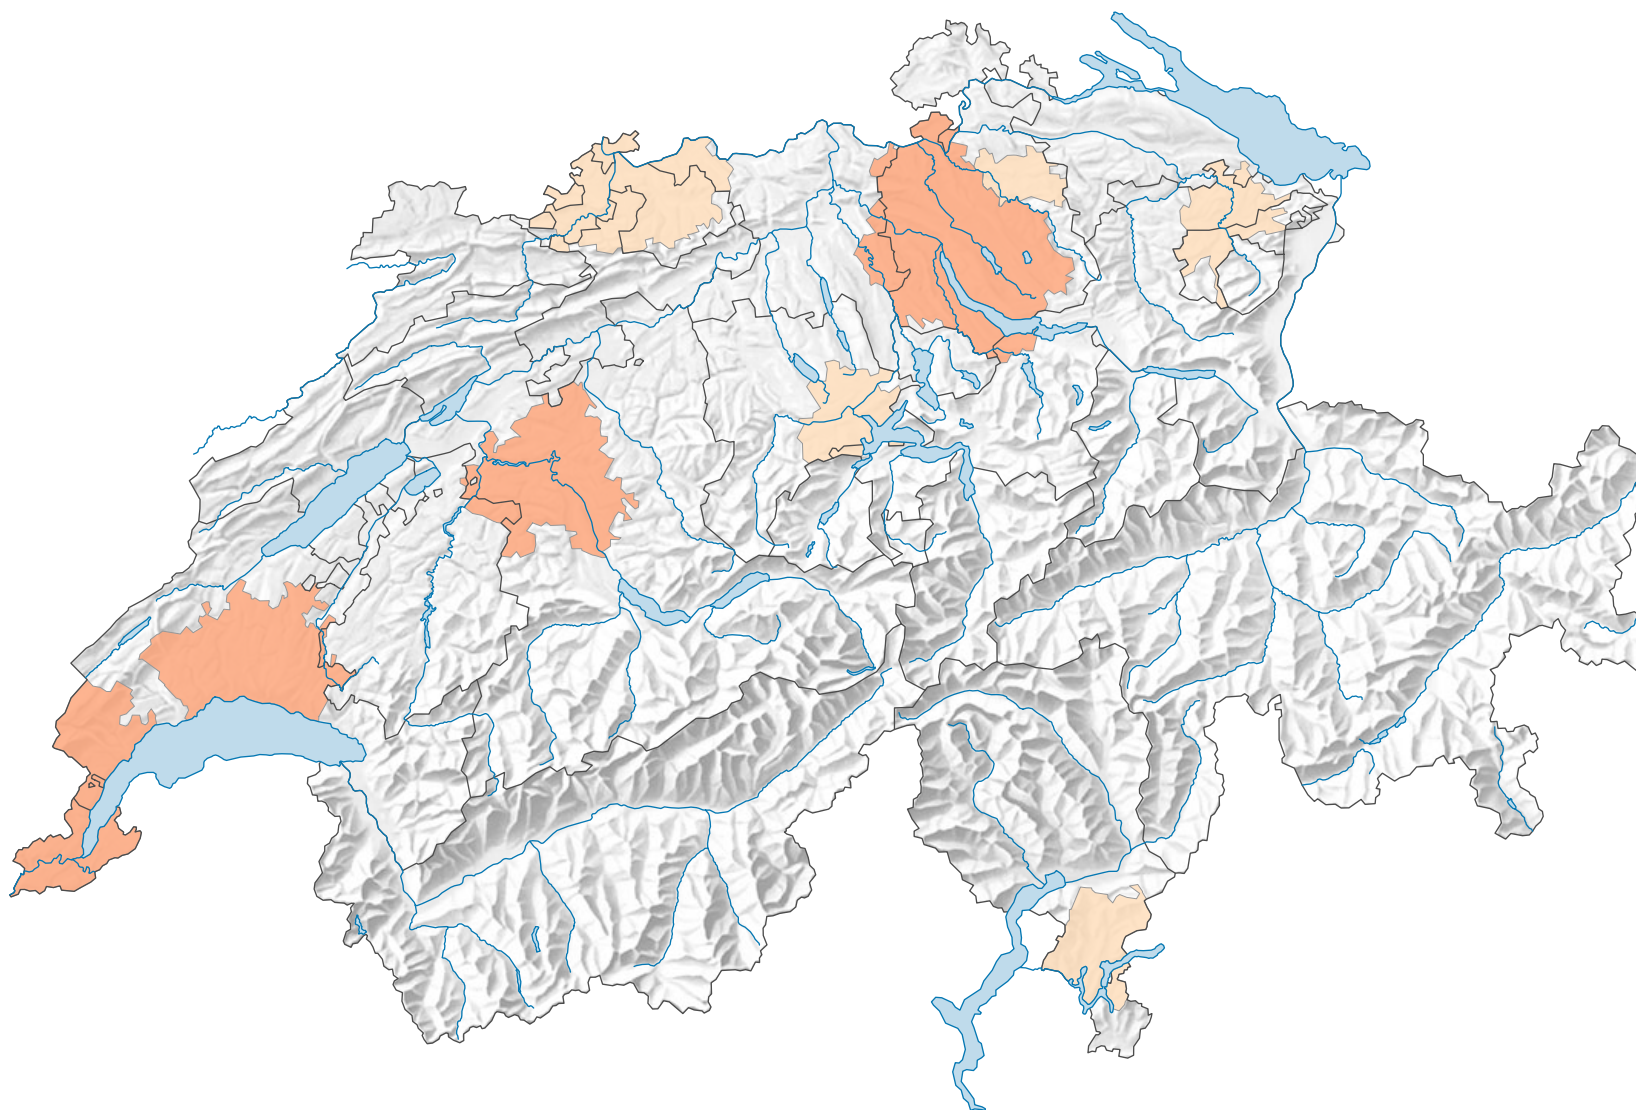

Durée moyenne du trajet entre le lieu de domicile et celui du travail, en minutes*

* Relevé structurel du 31.12.2020

0 35 70 km

Niveau géographique:
Audit urbain: agglomération (périmètre suisse)