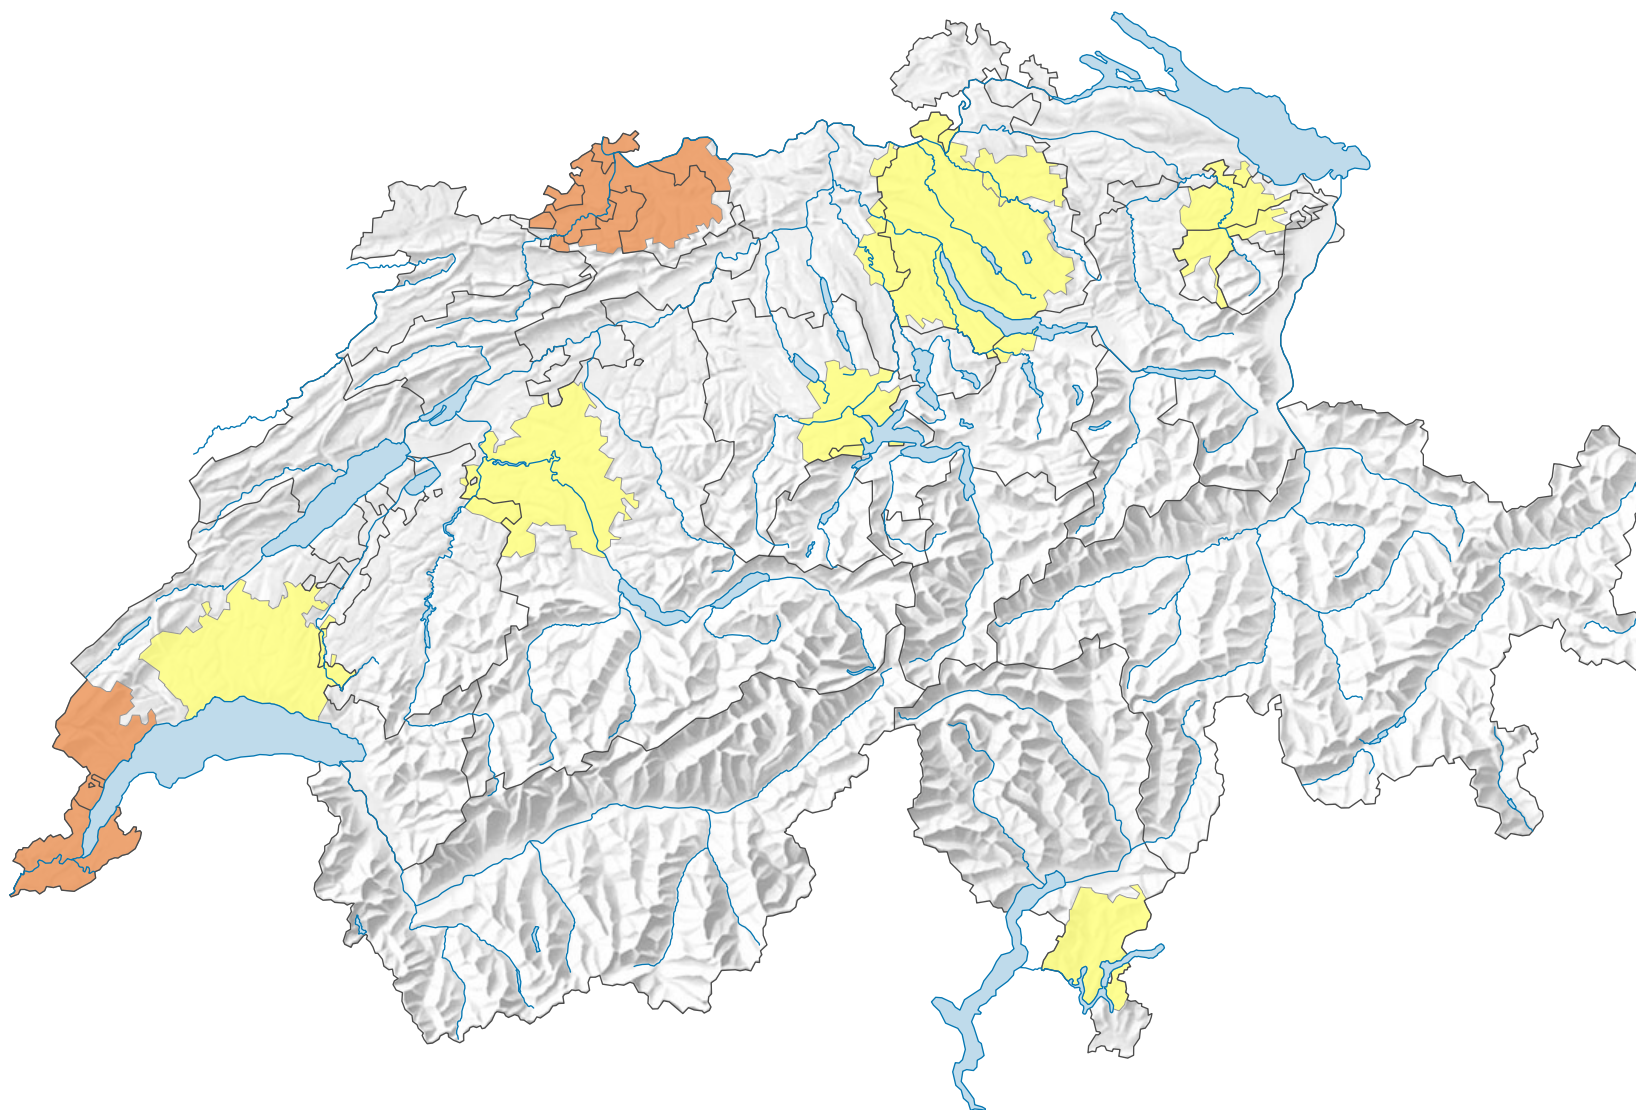

Diebstähle in Wohneinheiten, 2021

Anzahl Einbruch- und Einschleichdiebstähle* in Wohneinheiten pro 1 000 Einwohner**

* inklusive Diebstähle in Keller, Speicher und in andere Nebenräume (mit versuchten Diebstählen) /
** Ständige Wohnbevölkerung am 01.01.2021 (= 31.12.2020)

0 35 70 km

Raumgliederung:
Urban Audit: Agglomeration (Schweiz-Perimeter)