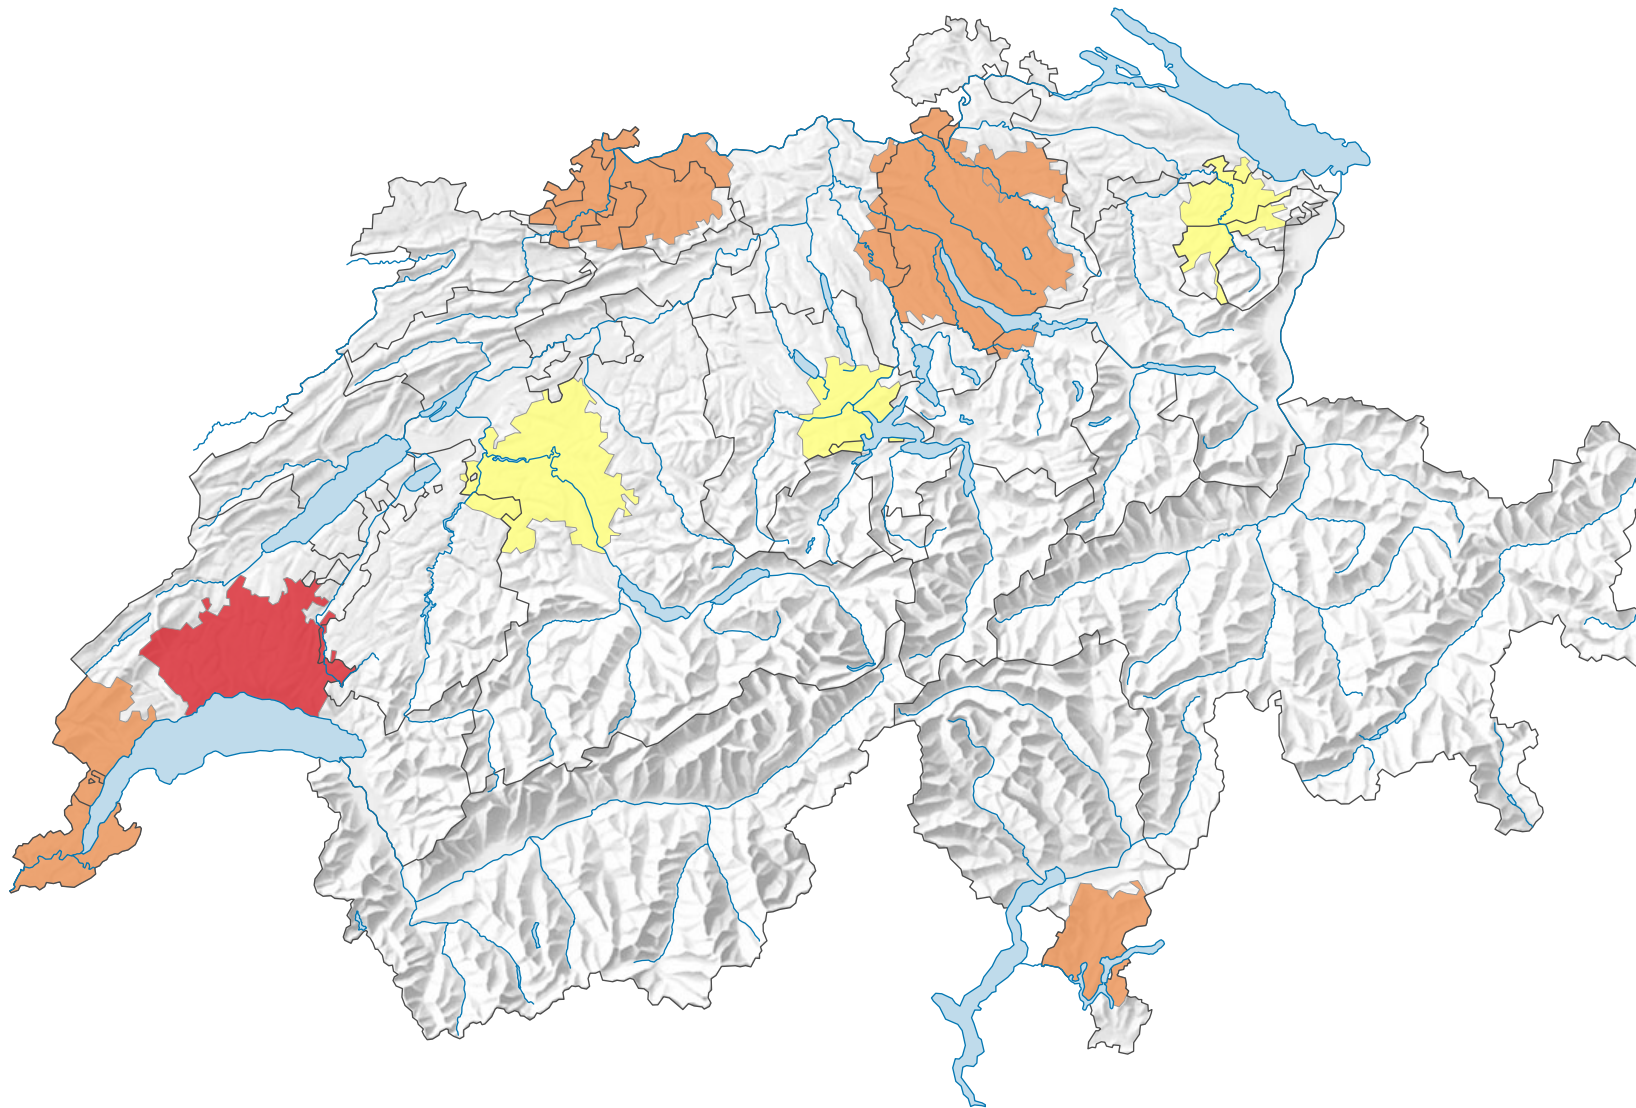

Fréquence des infractions de violence, en 2021

Nombre total d'infractions de violence* pour 1000 habitants**

* tentatives incluses
** Population résidente permanente au 01.01.2021 (=31.12.2020)

0 35 70 km

Niveau géographique:
Audit urbain: agglomération (périmètre suisse)