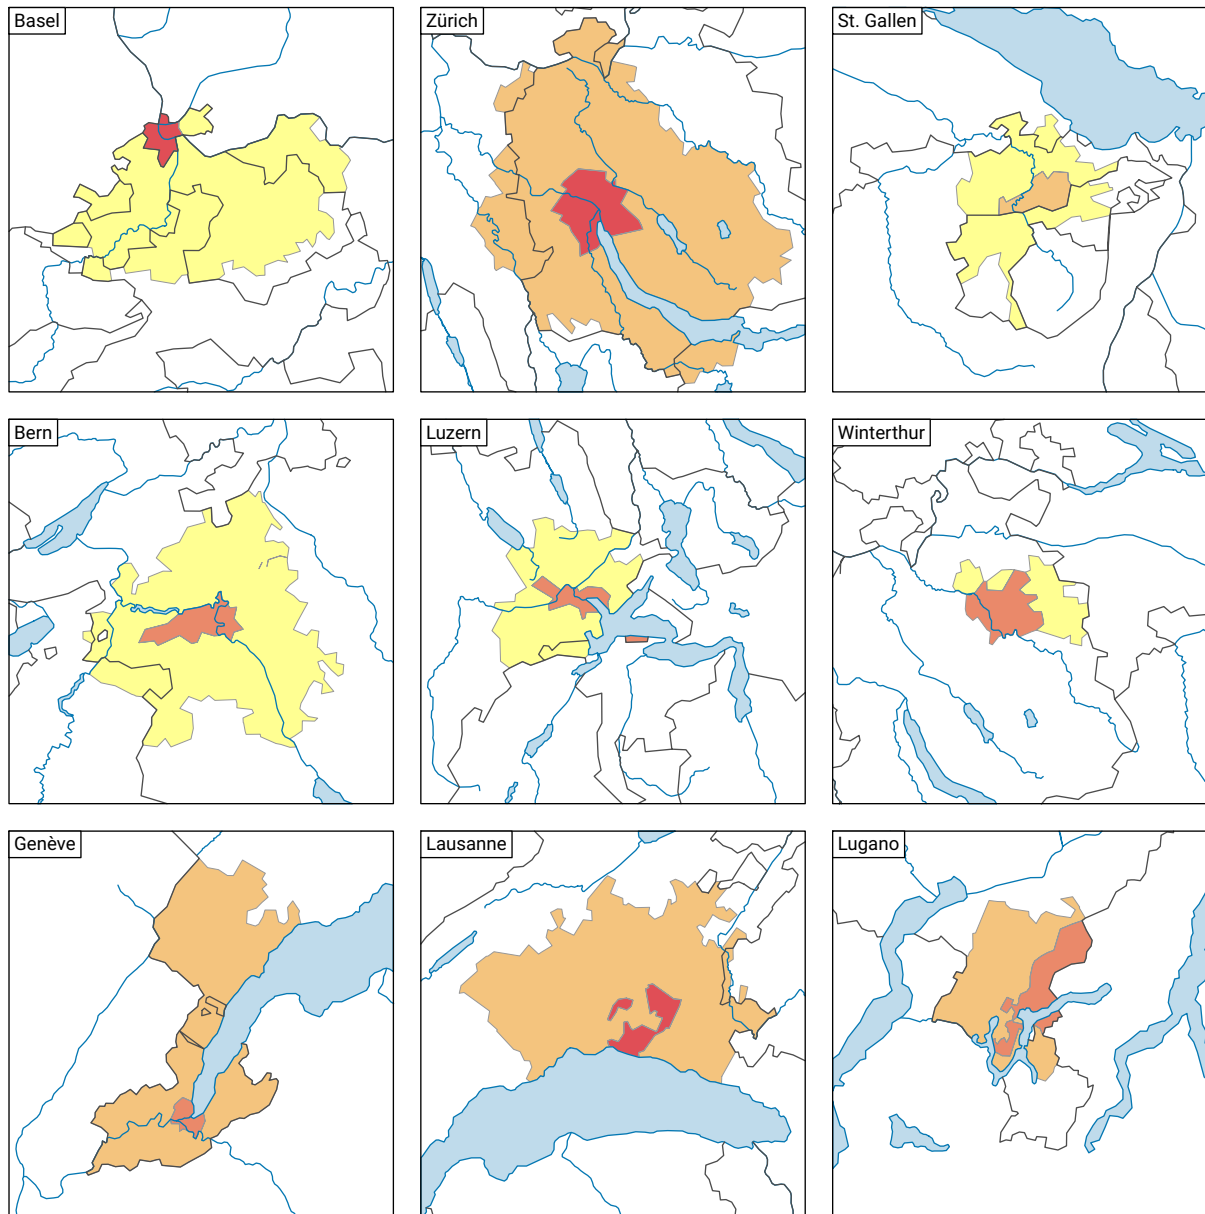

Fréquence des infractions de violence, en 2021

Nombre total d'infractions de violence* pour 1000 habitants**

* tentatives incluses
 ** Population résidante permanente au 01.01.2021 (=31.12.2020)

Niveau géographique:
 Audit urbain: ville-centre et ceinture (périmètre villes)