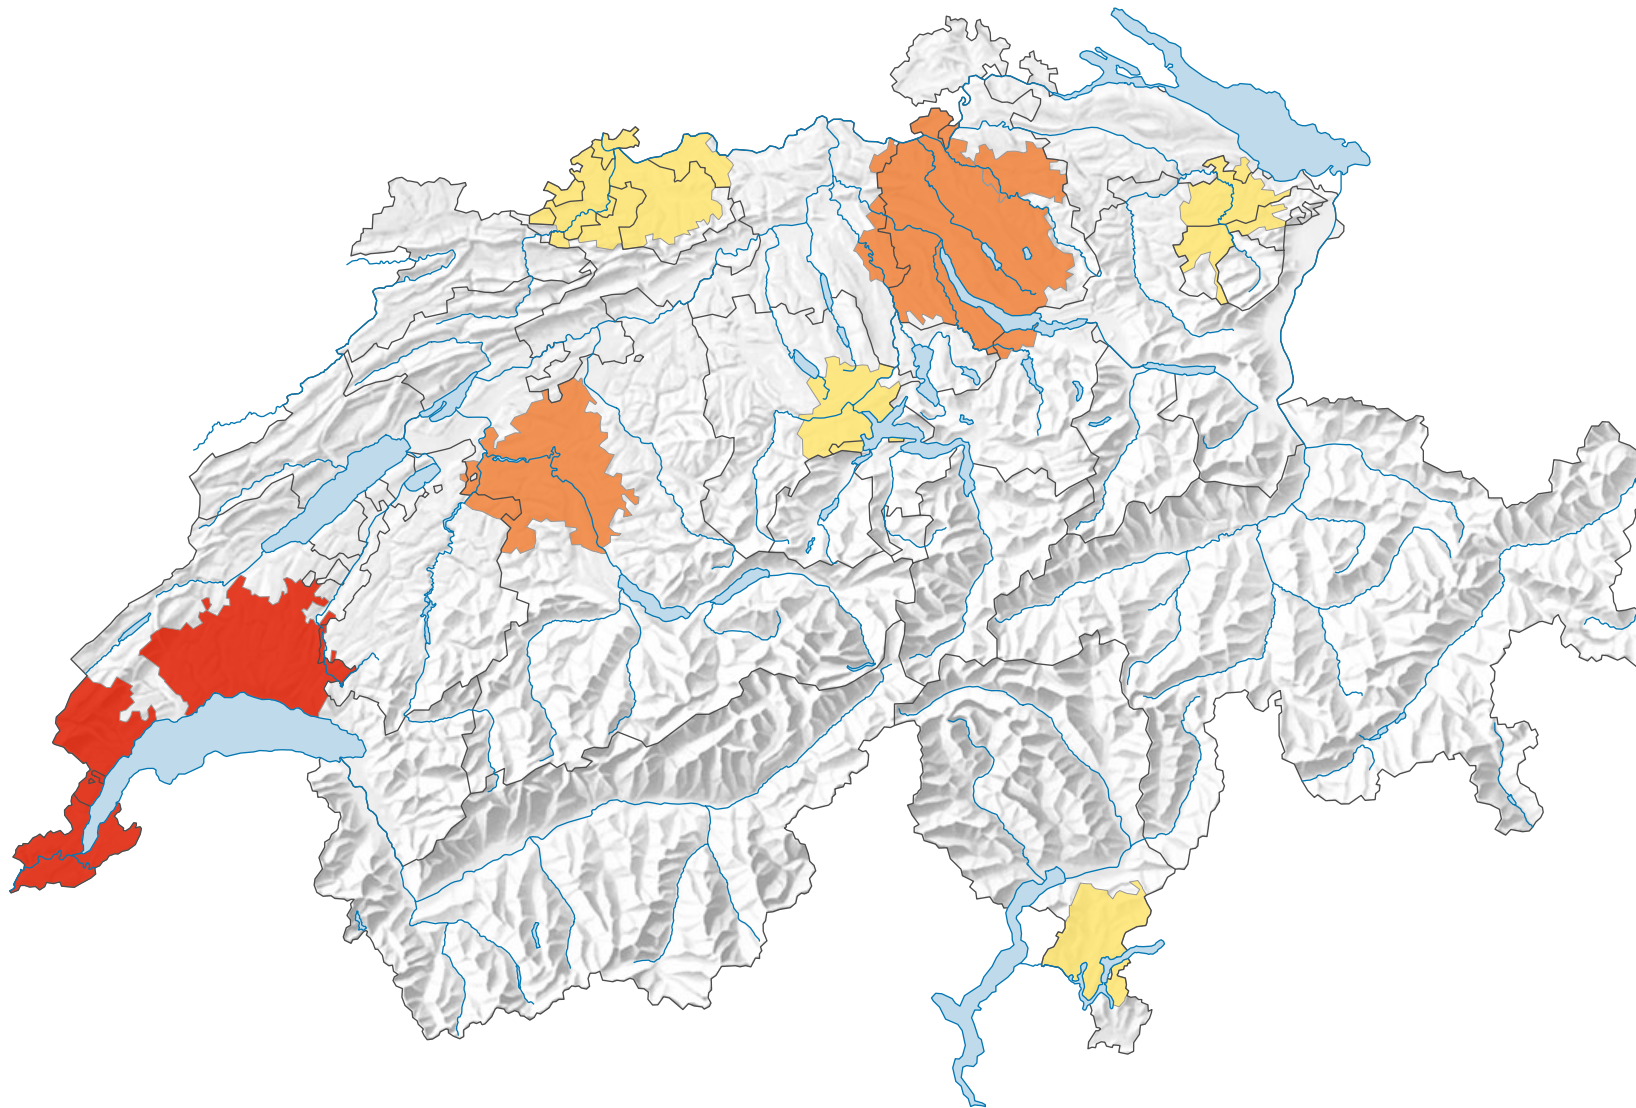

# Surface d'habitation par personne, en 2021

Surface d'habitation\* moyenne par personne en m<sup>2</sup>

\* Logements occupés au 31.12.2020

0 35 70 km

Niveau géographique:  
Audit urbain: agglomération (périmètre suisse)