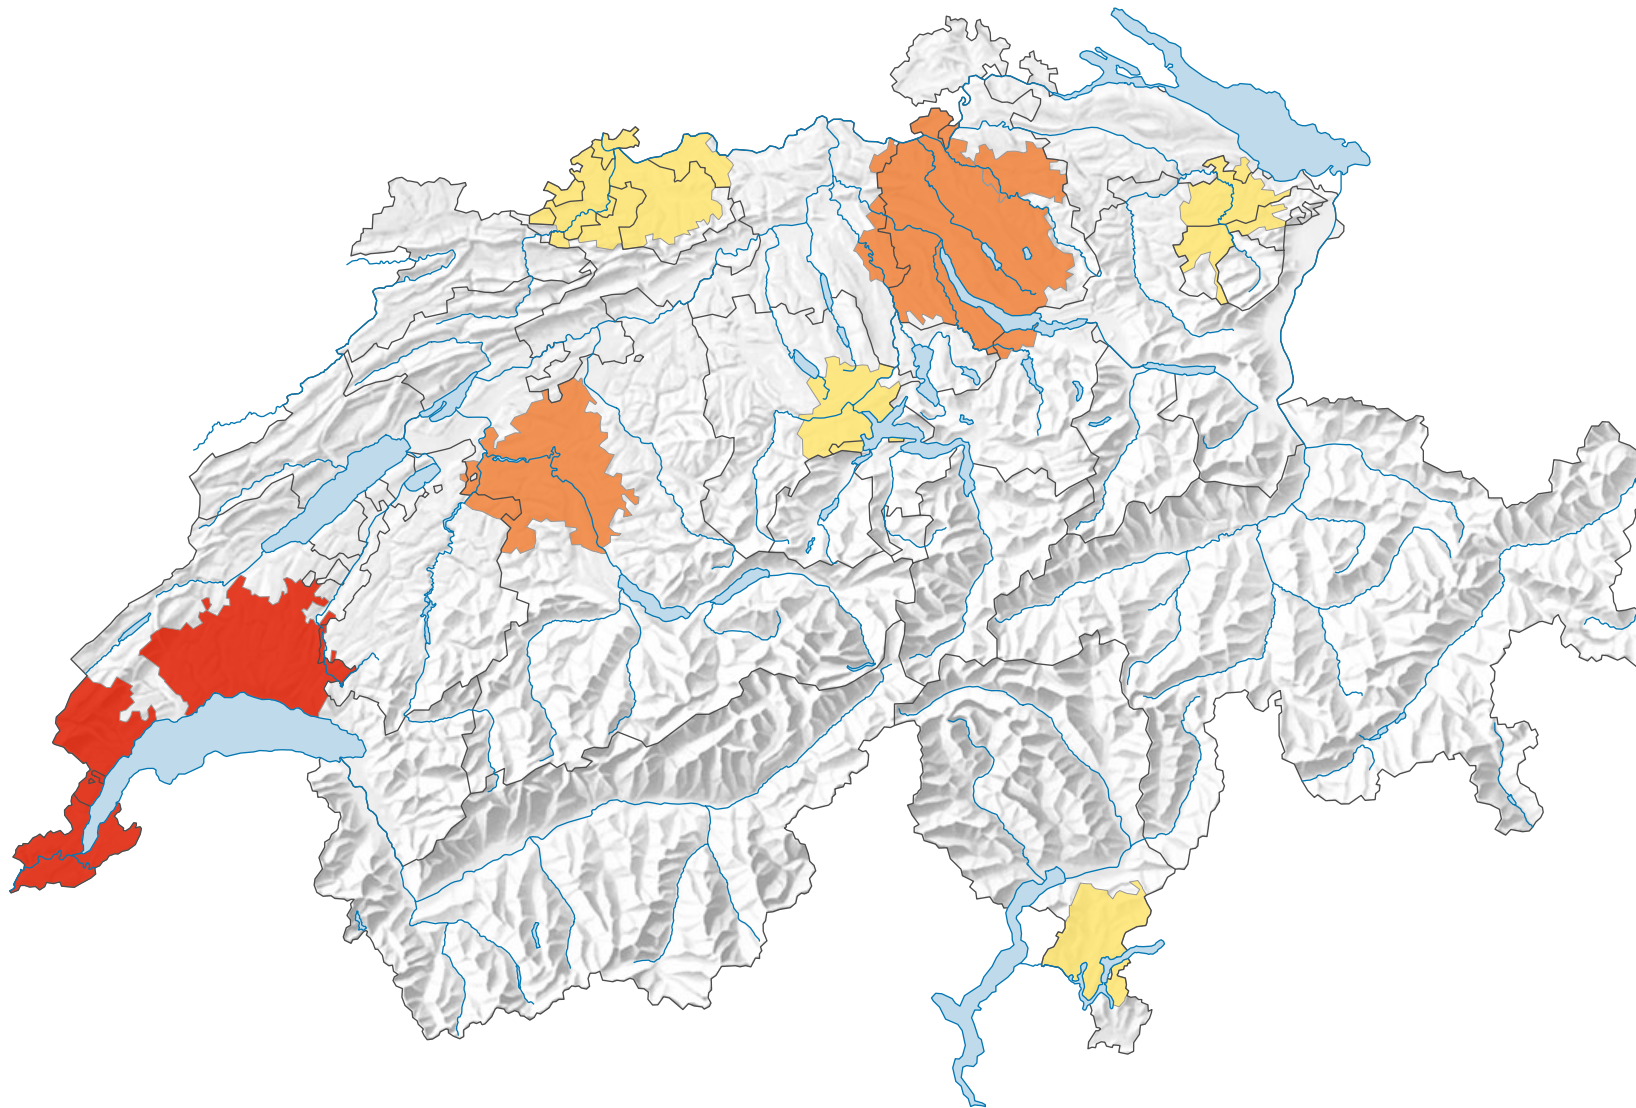

Durchschnittliche Wohnfläche, 2021

Durchschnittliche Wohnfläche* pro Person in m²

* Anzahl bewohnte Wohnungen am 31.12.2020

0 35 70 km

Raumgliederung:
Urban Audit: Agglomeration (Schweiz-Perimeter)