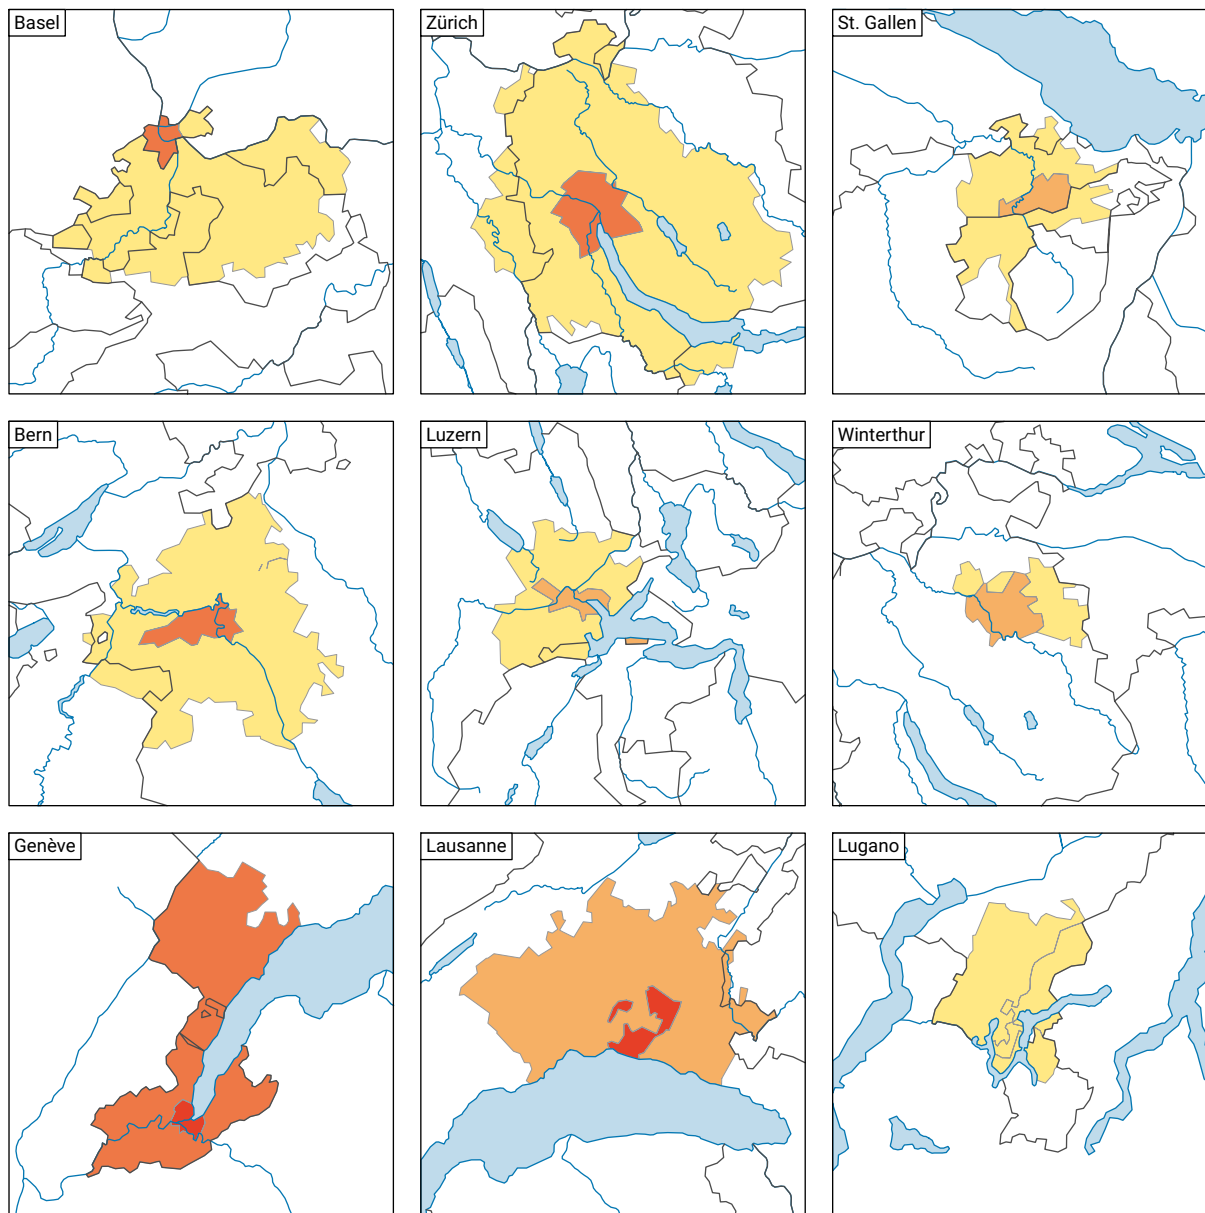

Surface d'habitation par personne, en 2021

Surface d'habitation* moyenne par personne en m²

* Logements occupés au 31.12.2020

Niveau géographique:
Audit urbain: ville-centre et ceinture (périmètre villes)