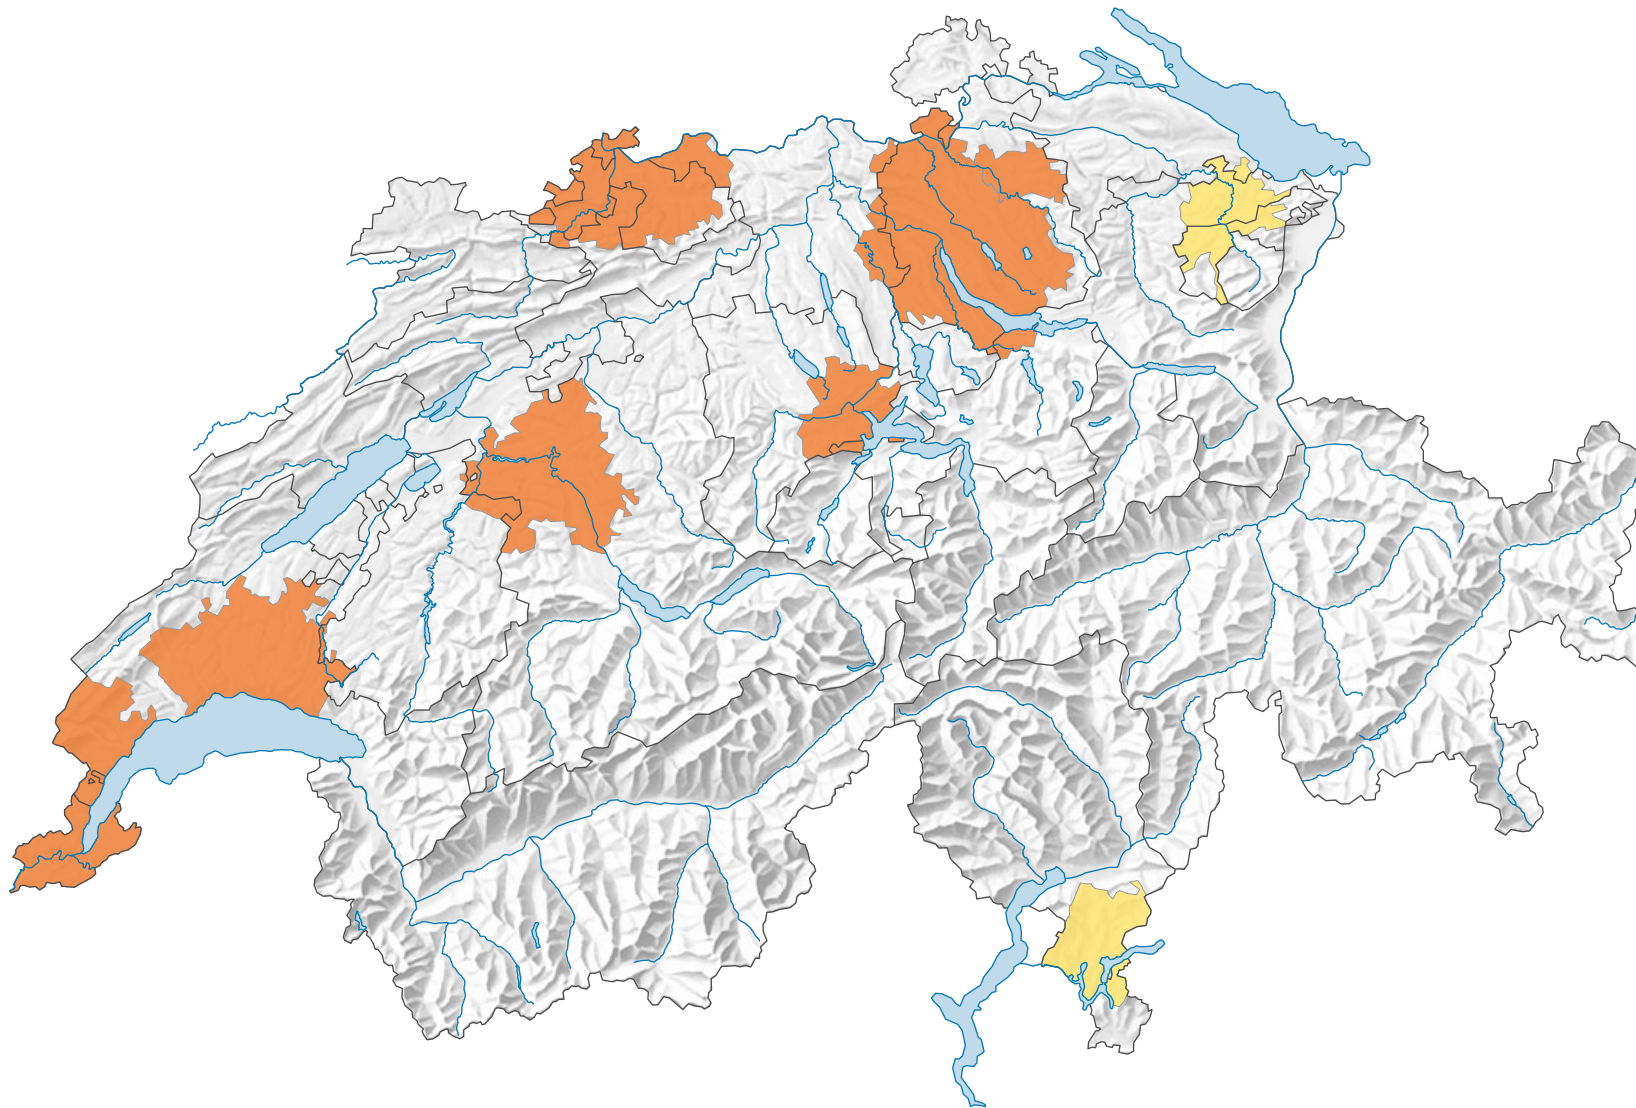

Anteil der Leerwohnungen am Total der Wohnungen*, in %

* Anzahl Wohnungen am 31.12.2020

0 35 70 km

Raumgliederung:
Urban Audit: Agglomeration (Schweiz-Perimeter)