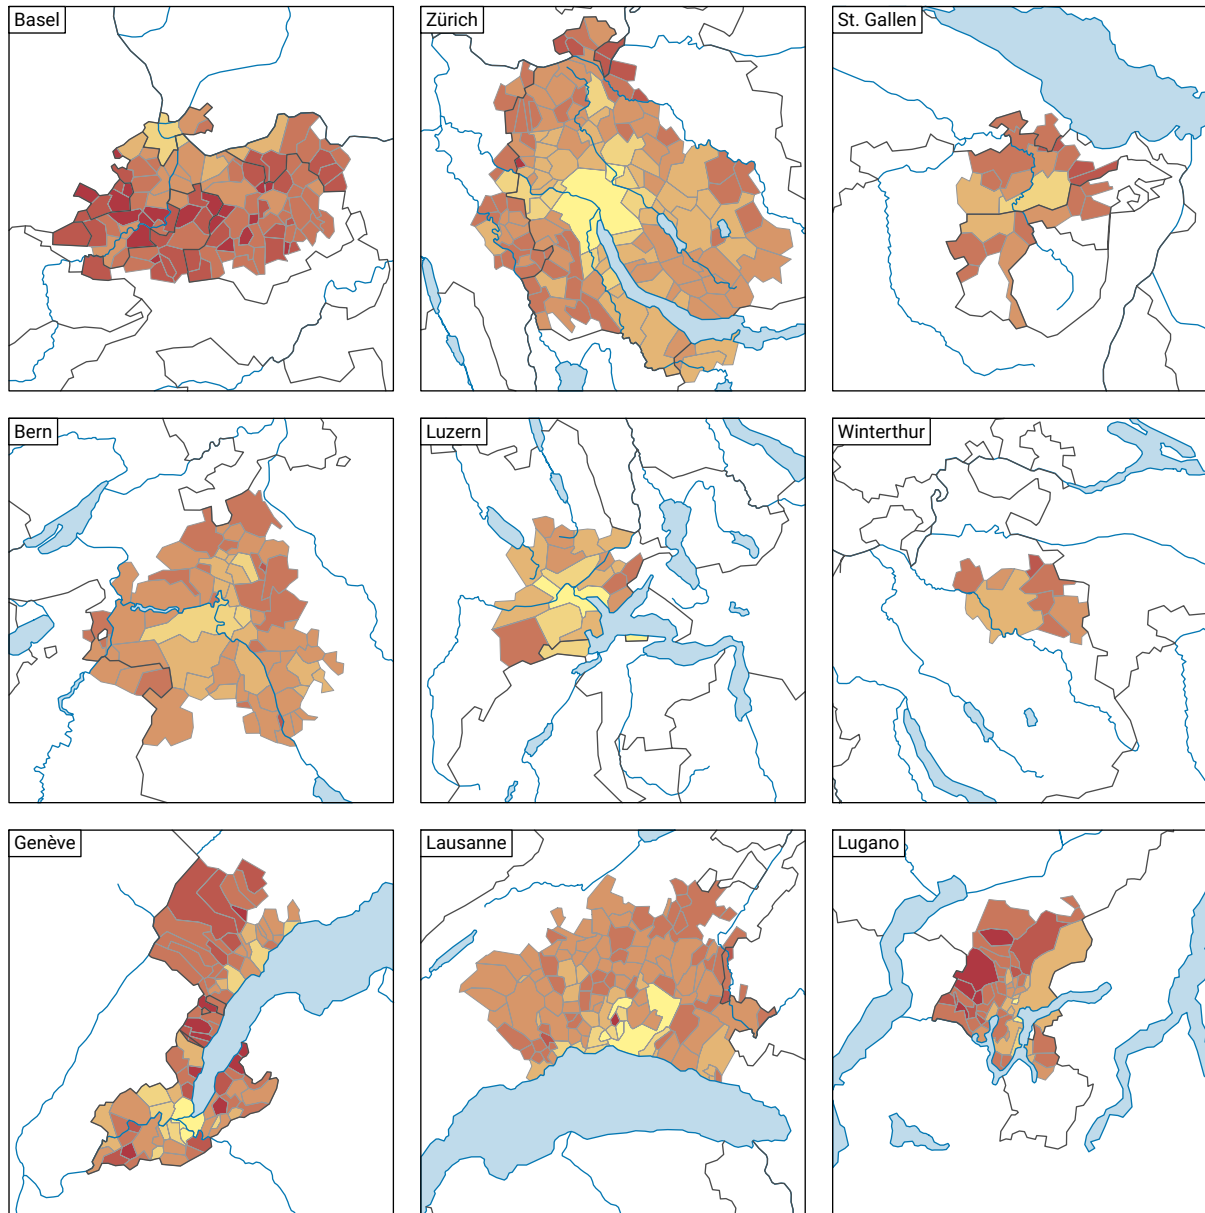

Maisons individuelles pour 100 appartements, en 2021

Nombre de maisons individuelles pour 100 appartements*

* Logements au 31.12.2020

Niveau géographique:
 Audit urbain: communes d'agglomération (périmètre villes)