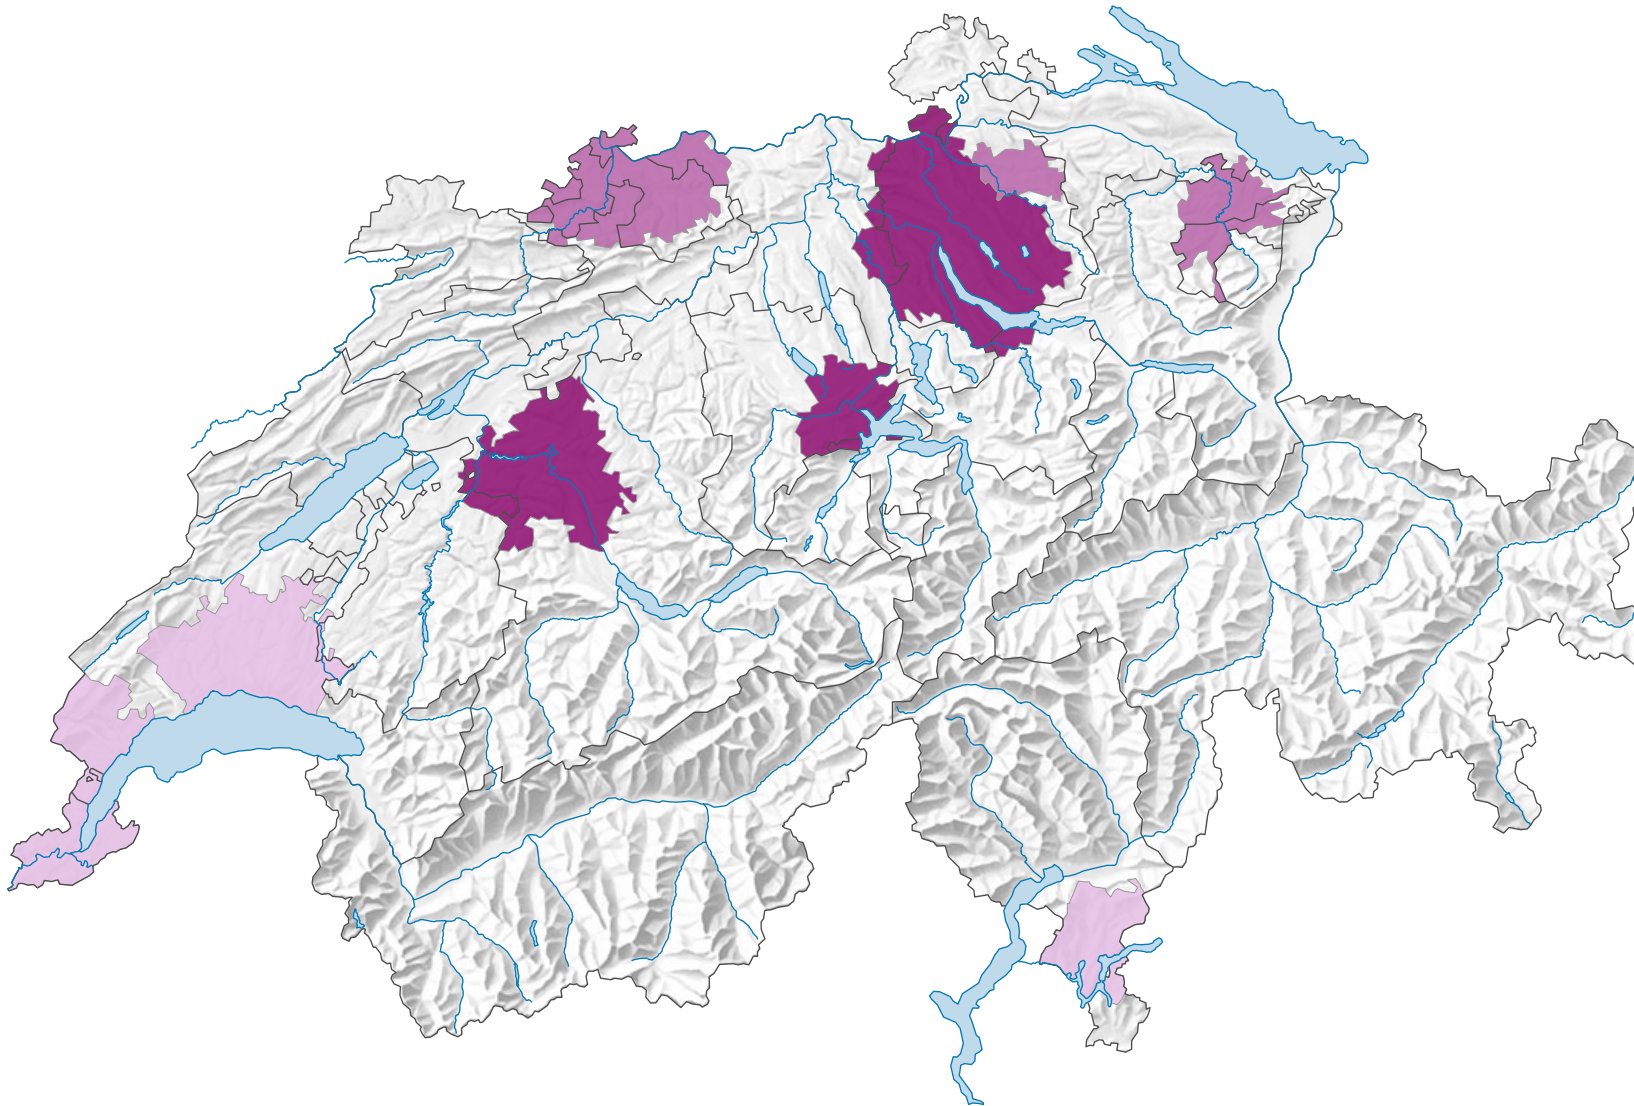

Anteil der Erwerbstätigen 20-64* an der ständigen Wohnbevölkerung der gleichen Altersgruppe

* Strukturerhebung am 31.12.2020

0 35 70 km

Raumgliederung:
Urban Audit: Agglomeration (Schweiz-Perimeter)