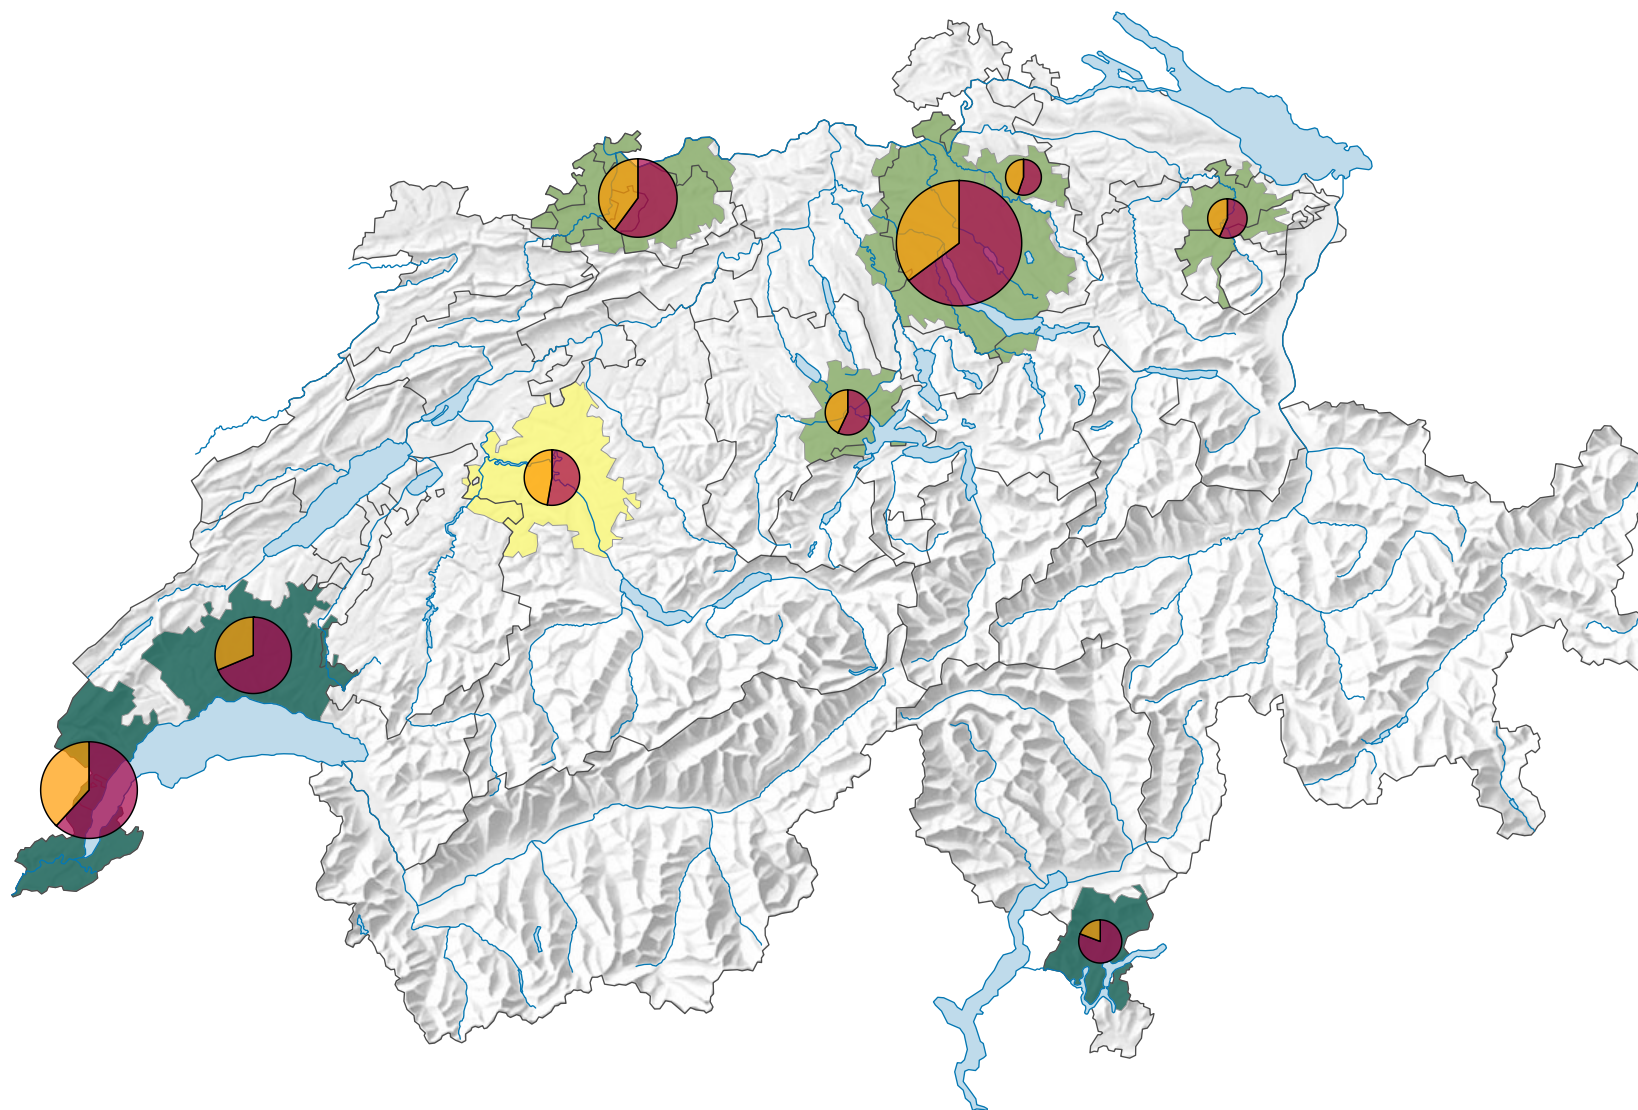

Population résidente permanente étrangère, en 2021

Part de la population résidente permanente étrangère dans la population résidente permanente totale*, en %

Population résidente permanente étrangère*

Origine

* Population résidente permanente au 01.01.2021 (= 31.12.2020)

0 35 70 km

Niveau géographique:
Audit urbain: agglomération (périmètre suisse)