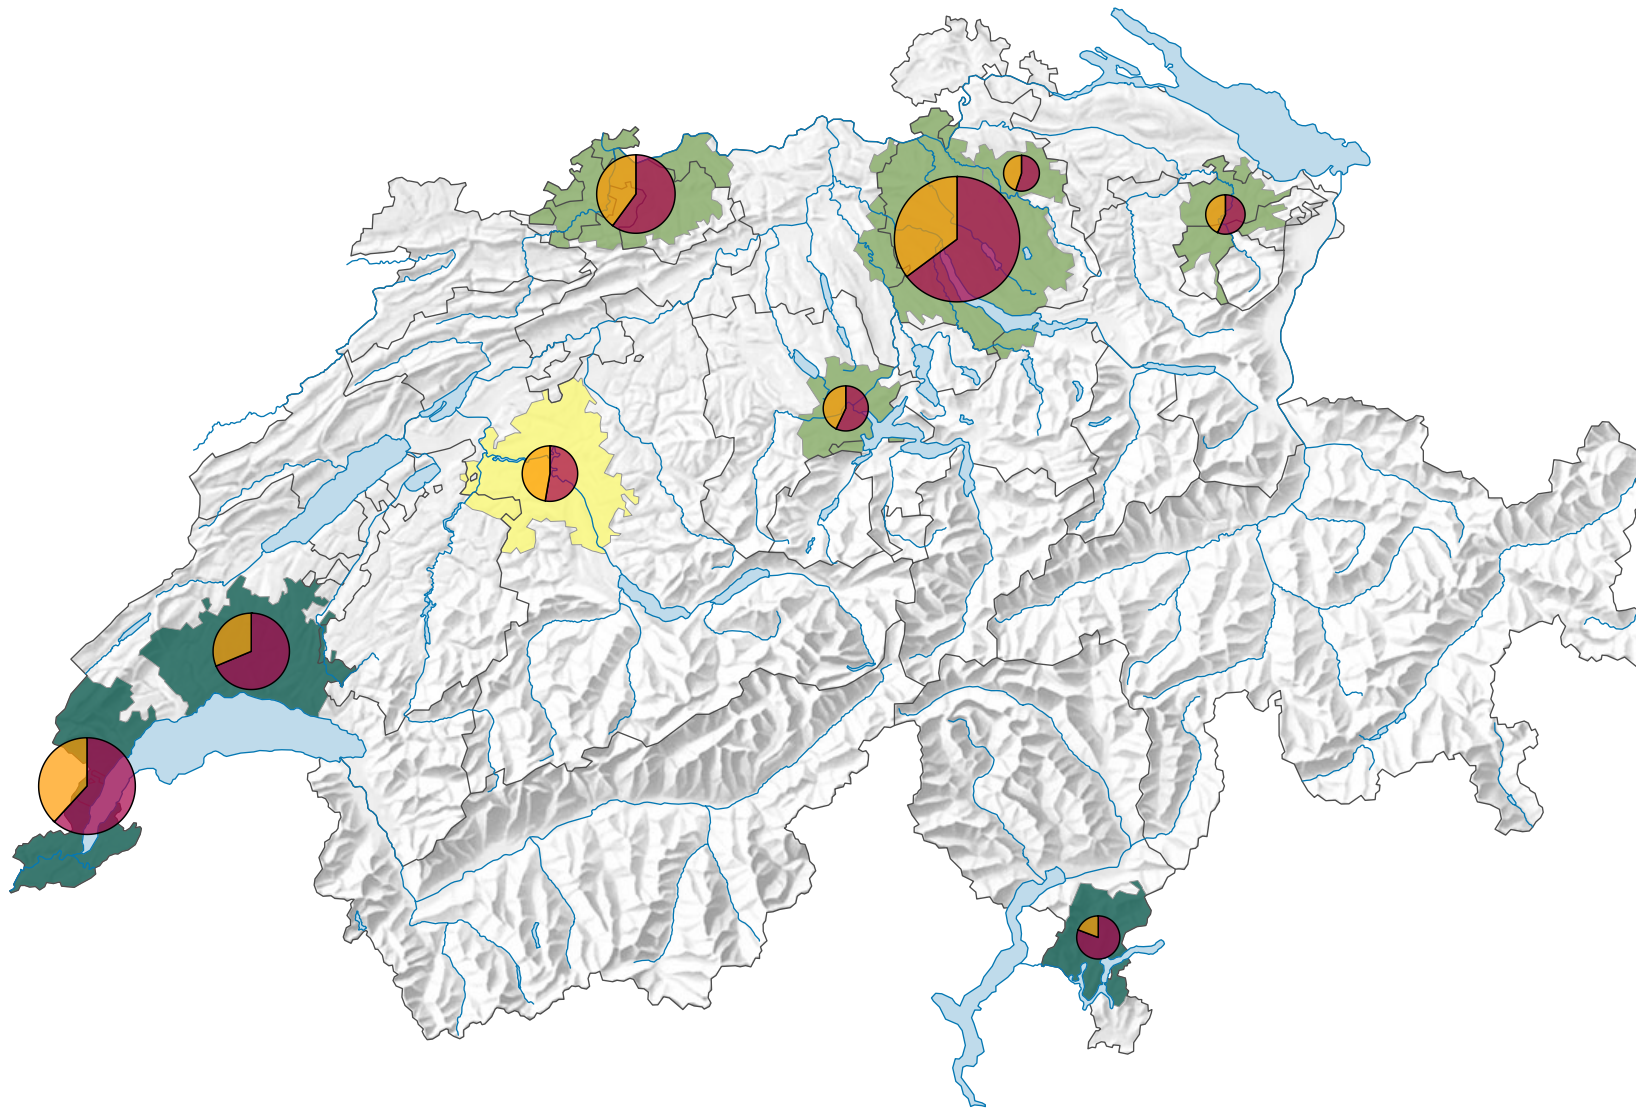

# Ständige ausländische Wohnbevölkerung, 2021

Anteil der ständigen ausländischen Wohnbevölkerung an der gesamten ständigen Wohnbevölkerung\*, in %

Anzahl der ständigen ausländischen Wohnbevölkerung\*

Herkunft

\* Ständige Wohnbevölkerung am 01.01.2021 (= 31.12.2020)

0 35 70 km

Raumgliederung:  
Urban Audit: Agglomeration (Schweiz-Perimeter)