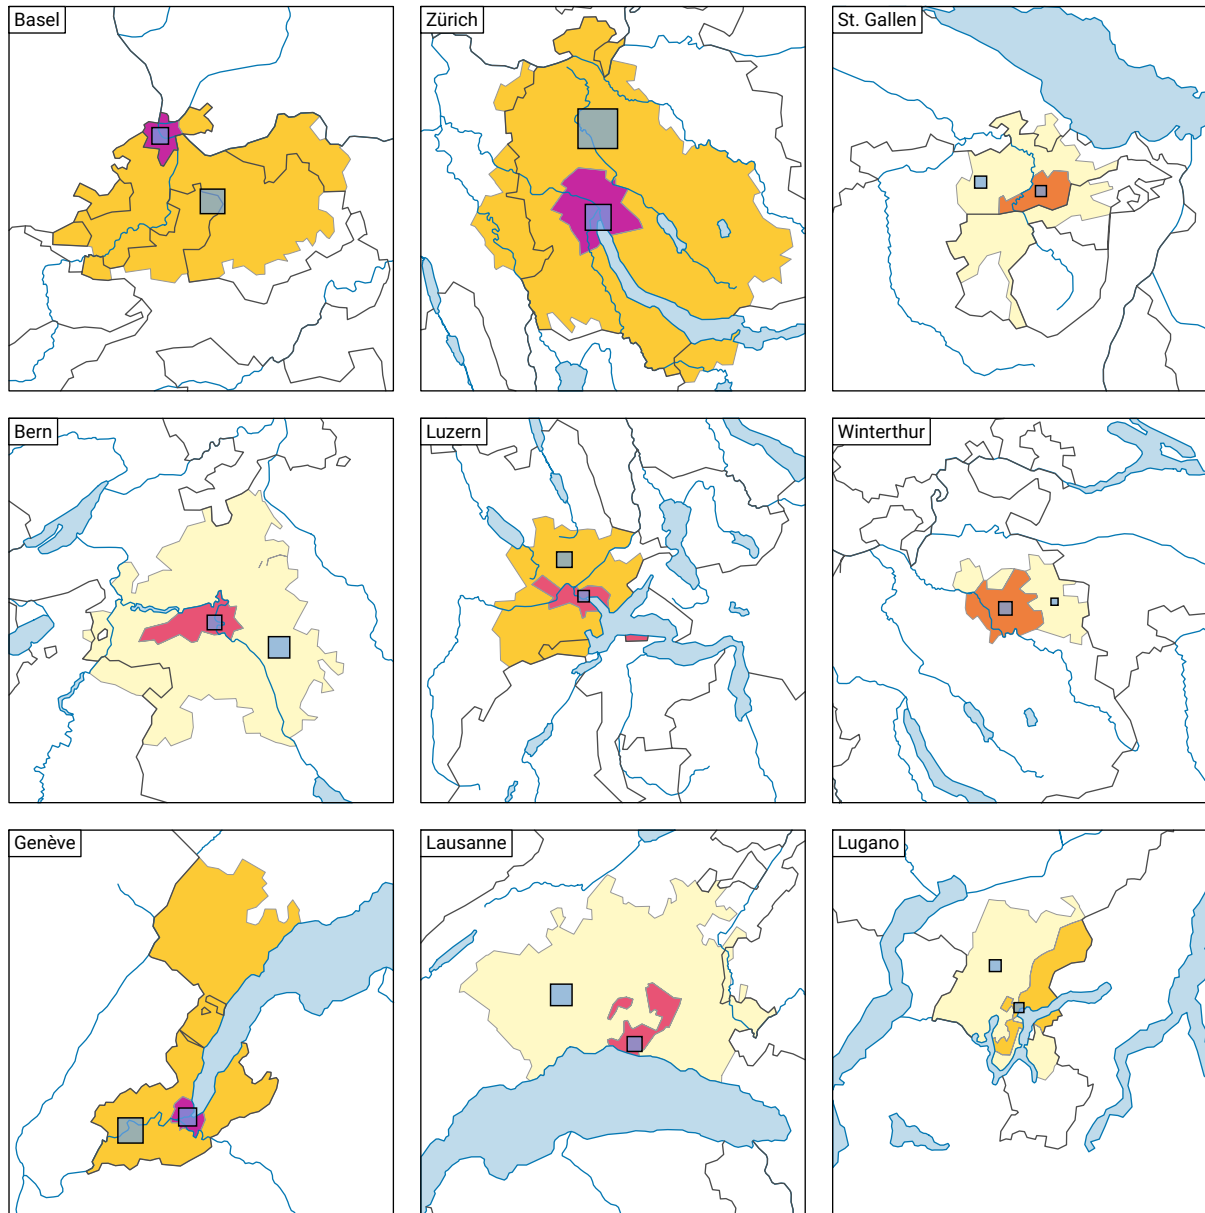

Population, en 2021

Habitants* par km²

Population* totale

* Population résidente permanente au 01.01.2021 (= 31.12.2020)

Niveau géographique:
Audit urbain: ville-centre et ceinture (périmètre villes)