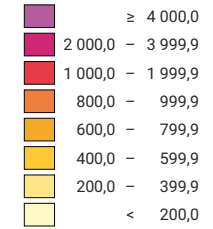

Einwohner* pro km²

* Ständige Wohnbevölkerung am 01.01.2021 (= 31.12.2020)

Raumgliederung:
Urban Audit: Agglomerationsgemeinden (Städte-Perimeter)