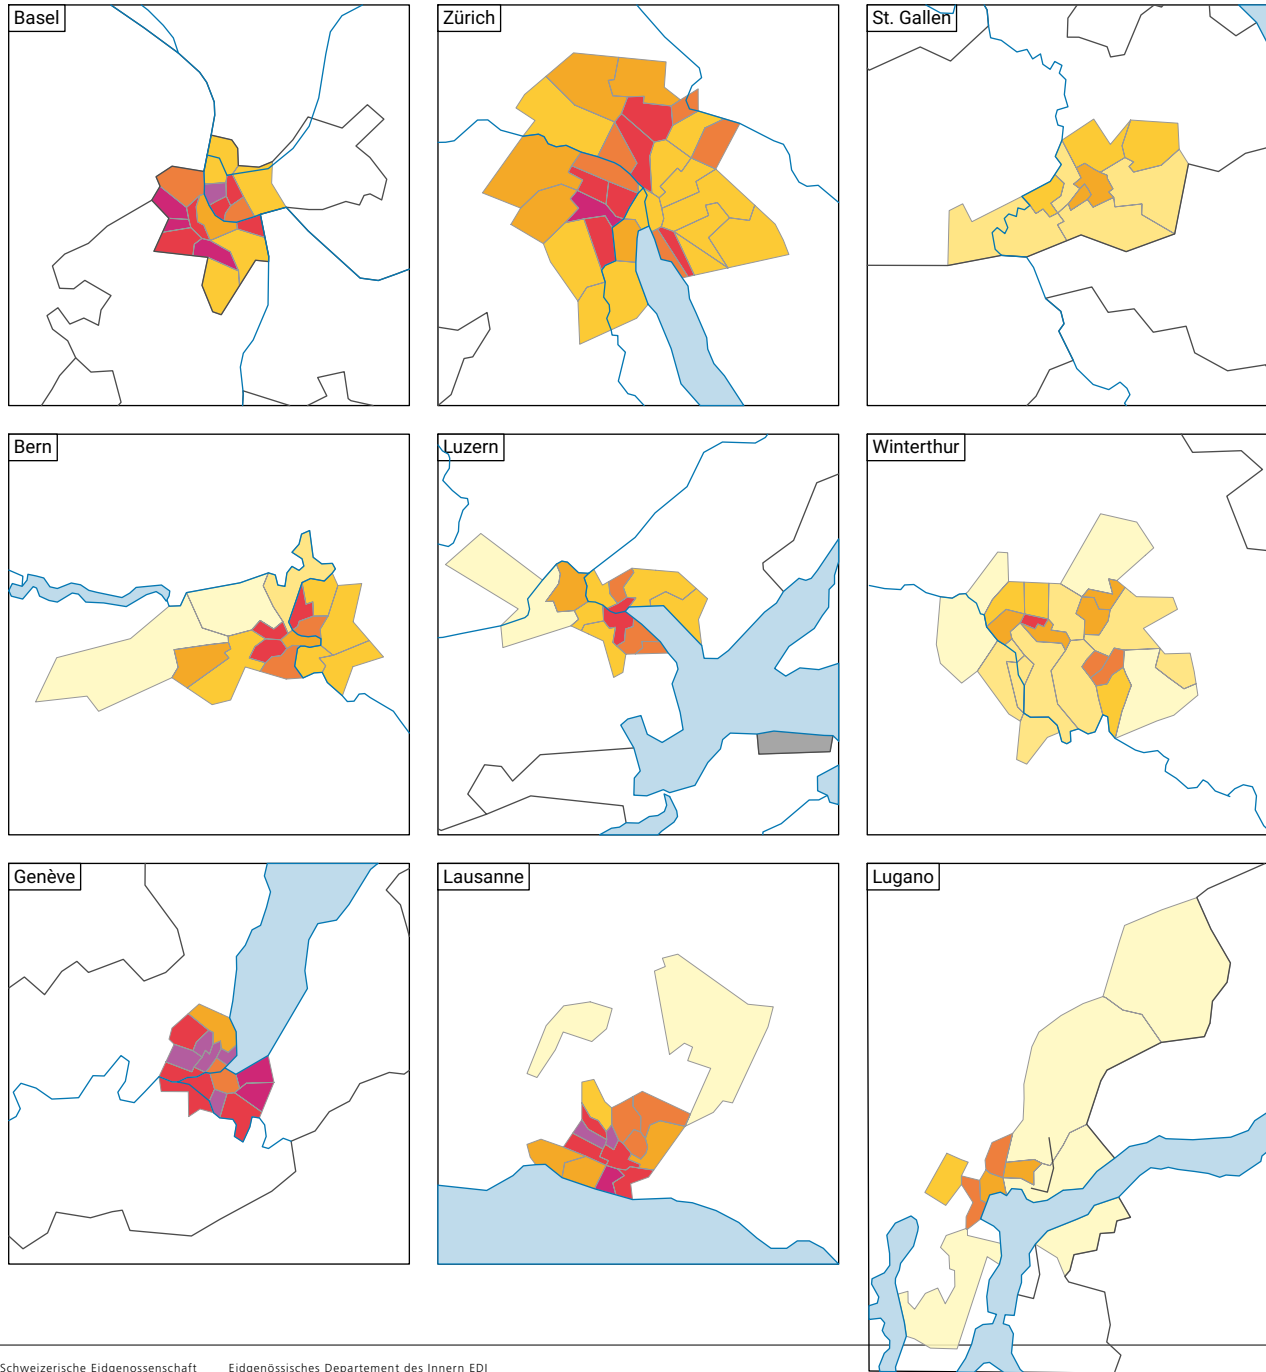

Bevölkerungsdichte 2021

Einwohner* pro km²

* Ständige Wohnbevölkerung am 01.01.2021 (= 31.12.2020)

Raumgliederung:
Urban Audit: Urbane Sektoren (Städte-Perimeter)