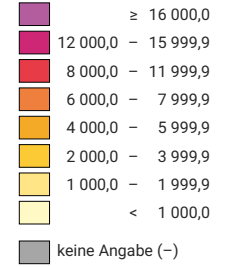

Bevölkerungsdichte 2021

Einwohner* pro km²

* Ständige Wohnbevölkerung am 01.01.2021 (= 31.12.2020)

Raumgliederung:
Urban Audit: Urbane Sektoren (Städte-Perimeter)