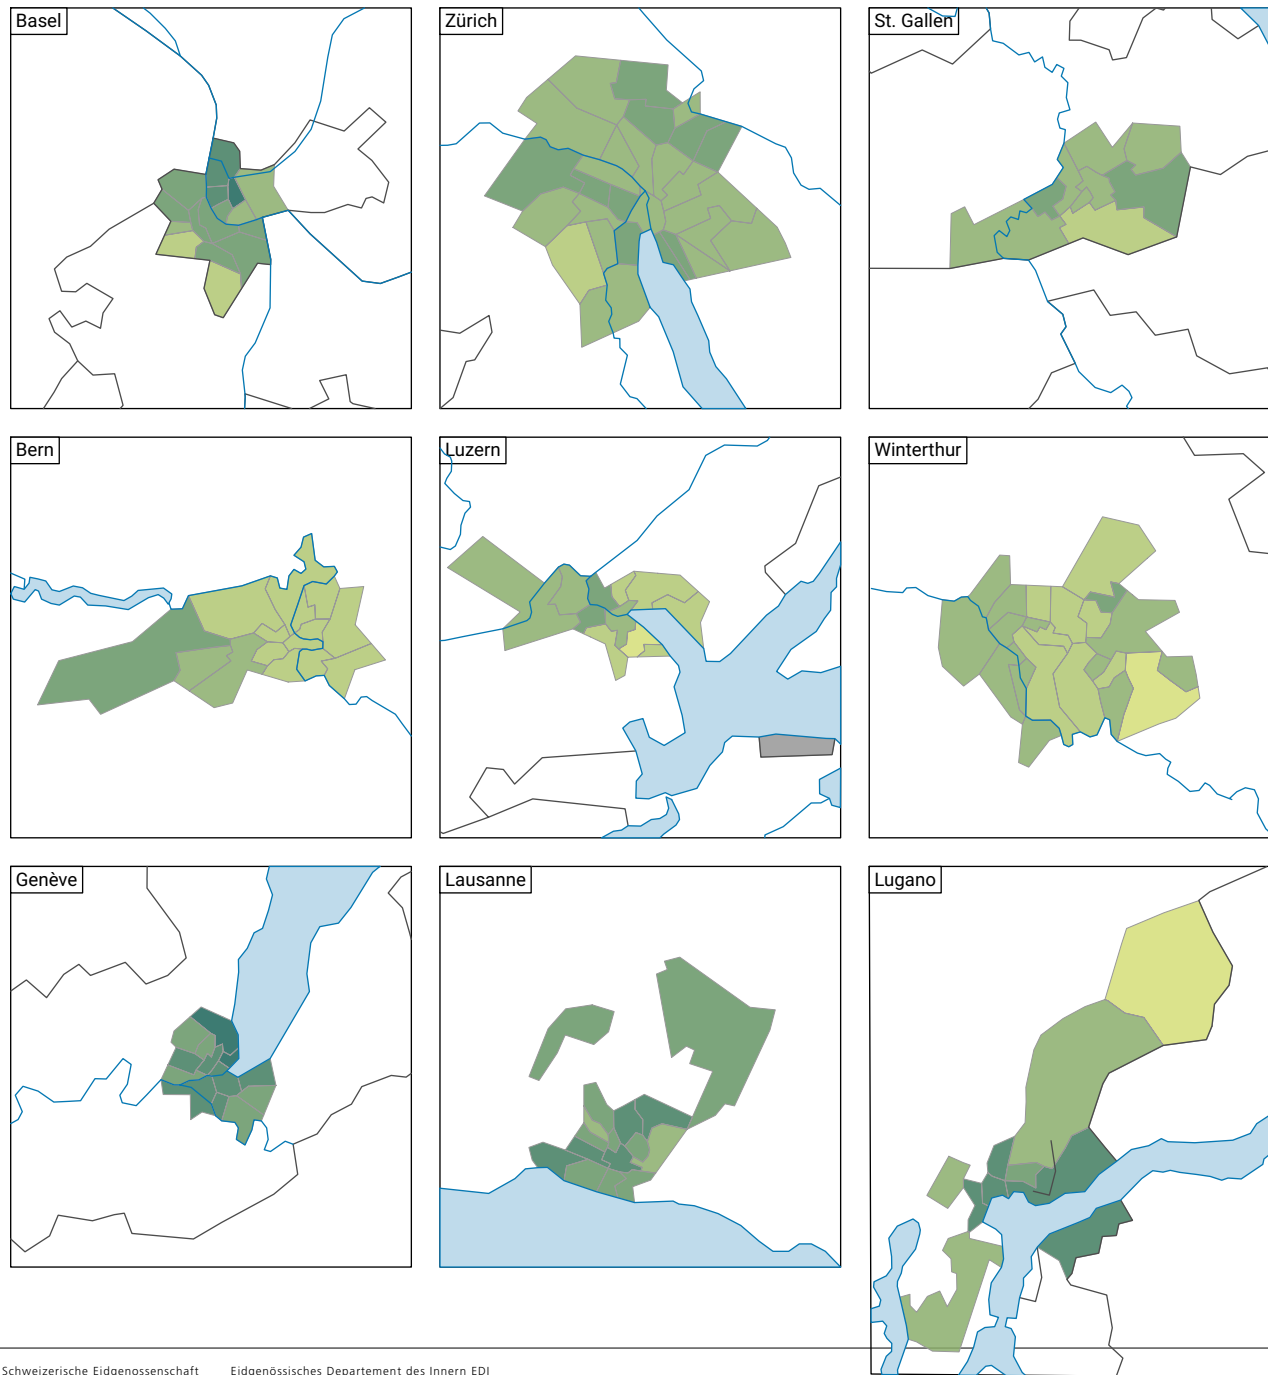

Population résidante permanente étrangère, en 2021

Part de la population résidante permanente étrangère dans la population résidante permanente totale*, en %

* Population résidante permanente au 01.01.2021 (= 31.12.2020)

0 5 10 km

Niveau géographique:
Audit urbain: secteurs urbains (périmètre villes)