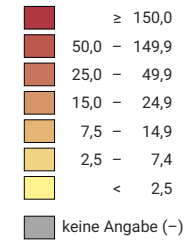

Einfamilienhäuser pro 100 Wohnungen, 2021

Anzahl der Einfamilienhäuser pro 100 Wohnungen*

* Anzahl Wohnungen am 31.12.2020

Raumgliederung:
Urban Audit: Urbane Sektoren (Städte-Perimeter)