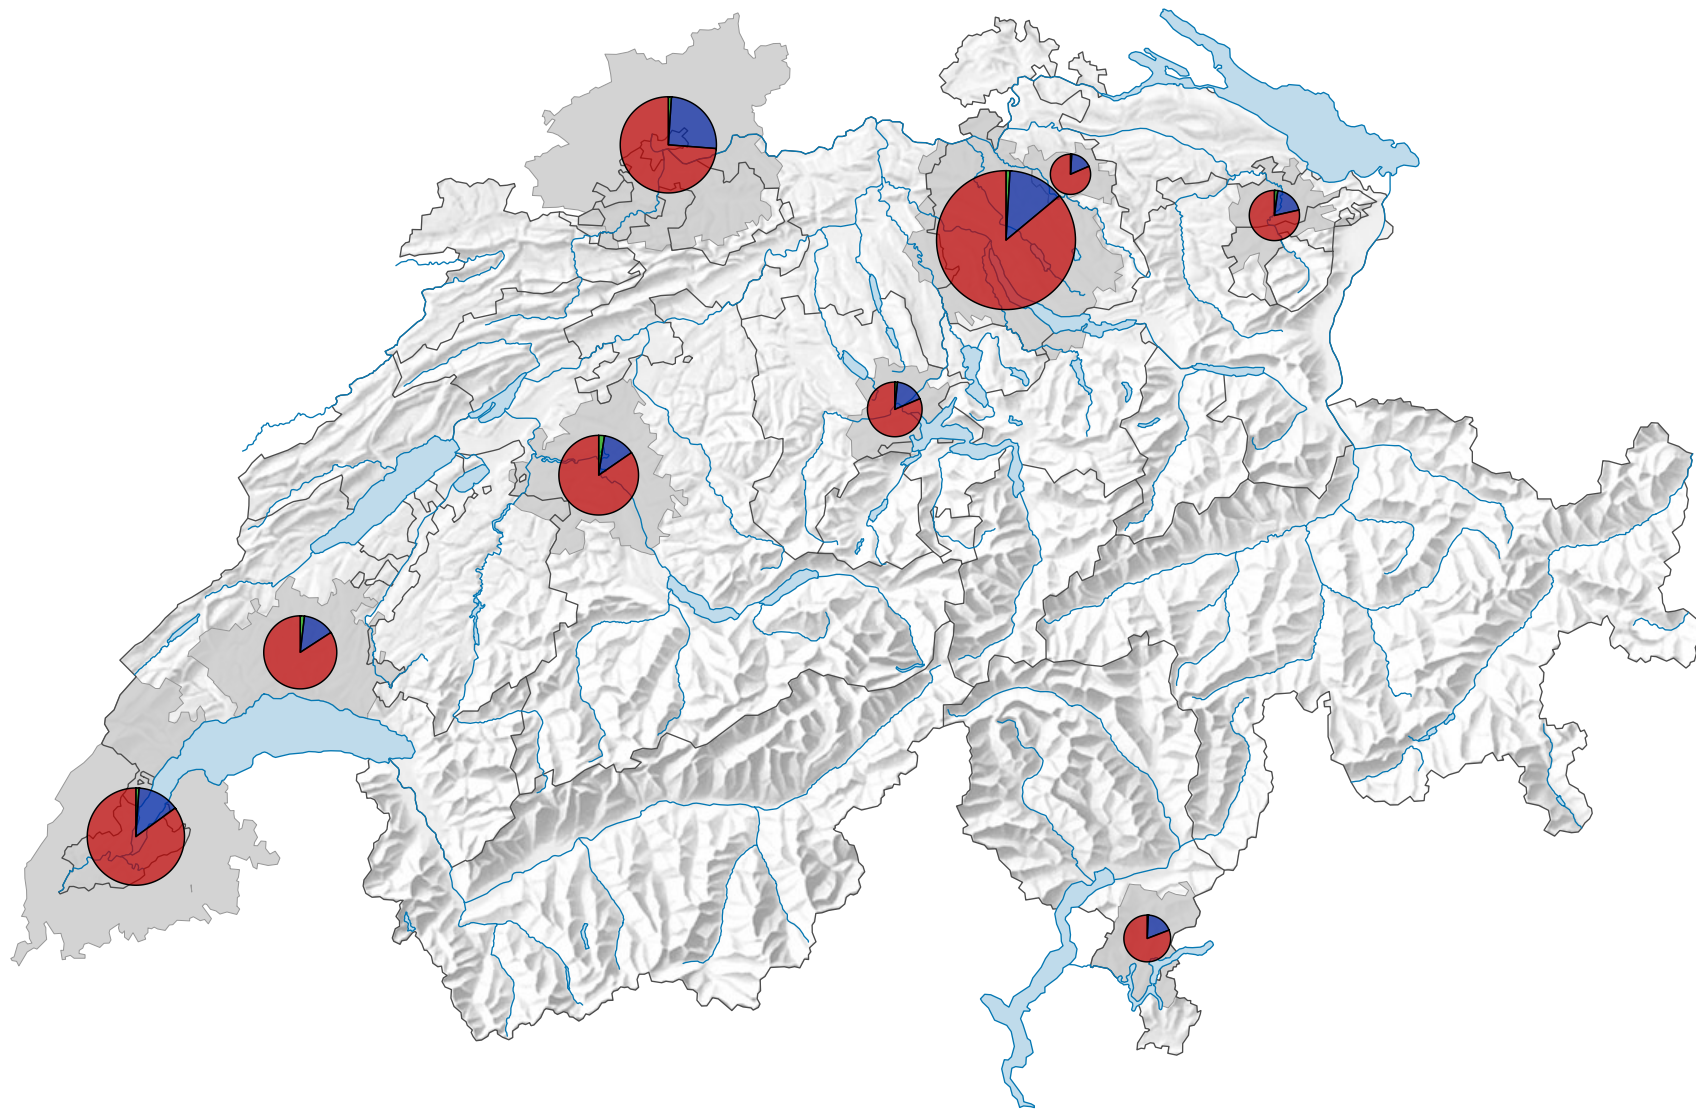

Emplois selon les secteurs économiques, en 2019

Niveau géographique

Agglomération

Total des emplois*

Part des emplois* de chaque secteur économique

- Secteur 1
- Secteur 2
- Secteur 3

* Temps plein et temps partiel / Données suisses: au 31.12.2018; données allemandes: au 30.06.2019; données françaises: au 01.01.2018

0 35 70 km

Niveau géographique:
Audit urbain transfrontalier: agglomération