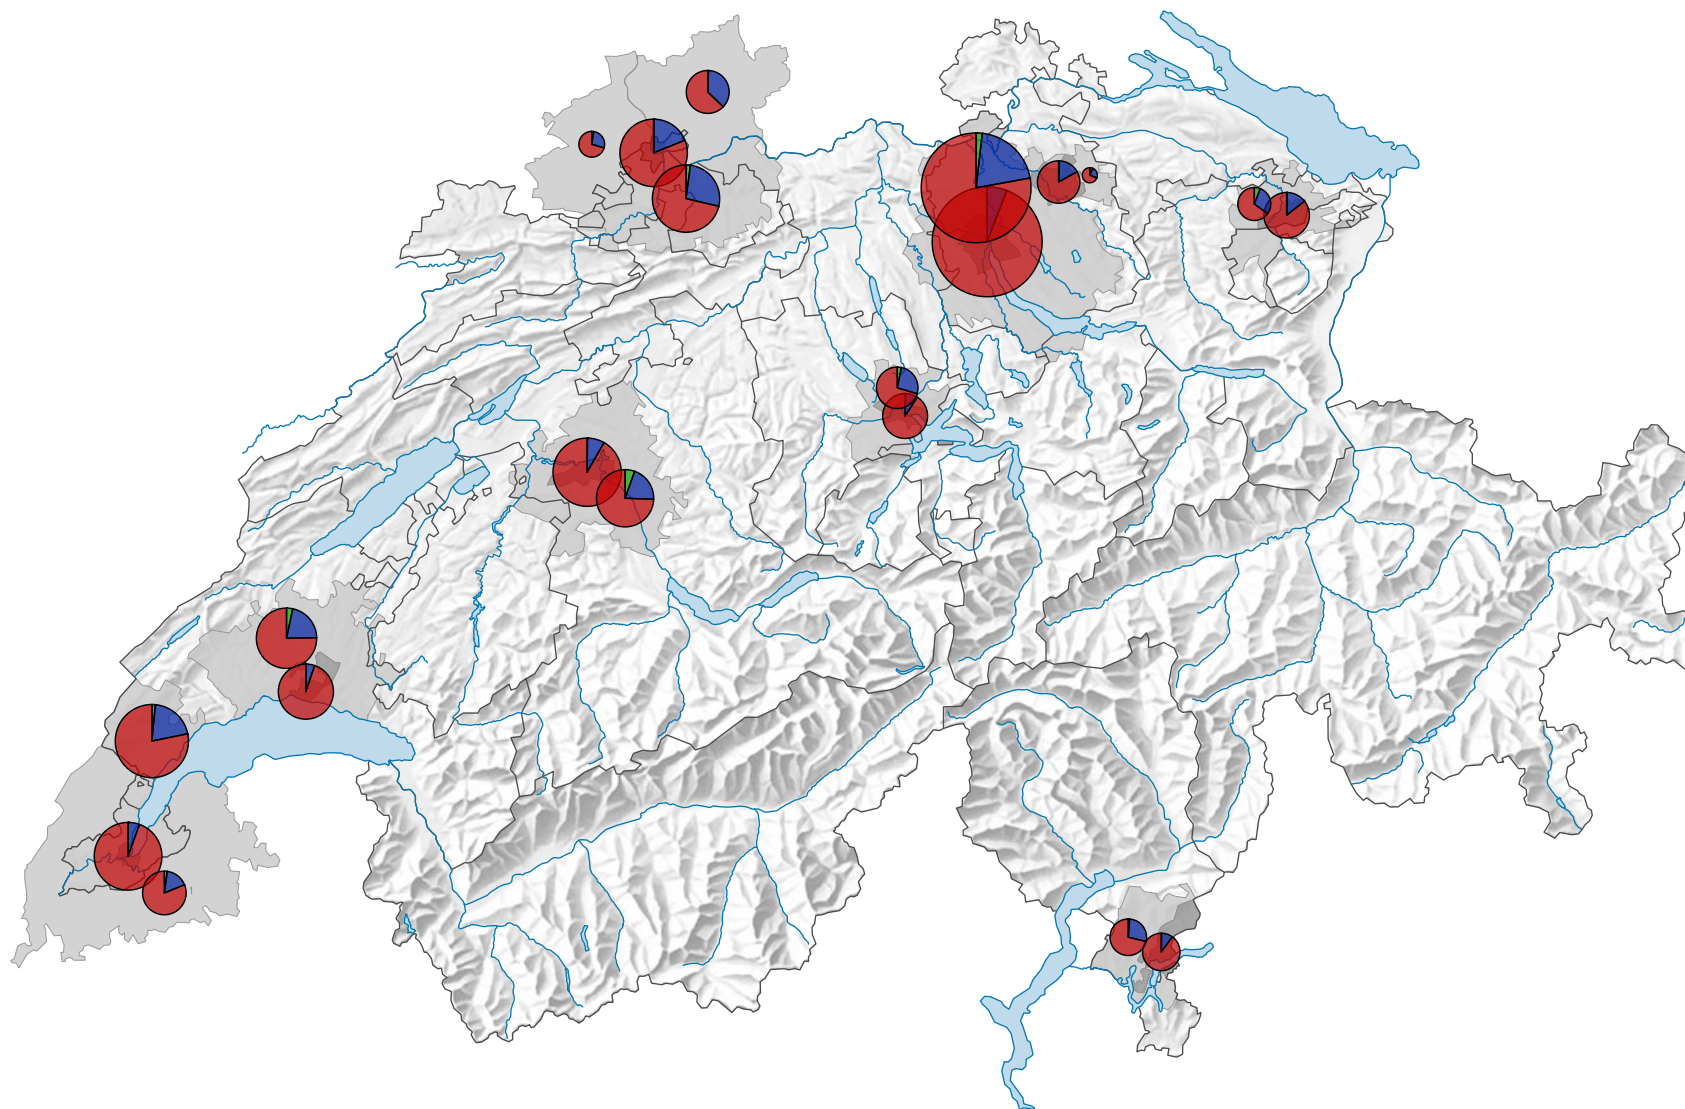

Emplois selon les secteurs économiques, en 2019

Niveau géographique

- Ville-centre
- Ceinture de l'Agglomération

Total des emplois*

Part des emplois* de chaque secteur économique

- Secteur 1
- Secteur 2
- Secteur 3

* Temps plein et temps partiel / Données suisses: au 31.12.2018; données allemandes: au 30.06.2019; données françaises: au 01.01.2018

0 35 70 km

Niveau géographique:
Audit urbain transfrontalier: ville-centre et ceinture