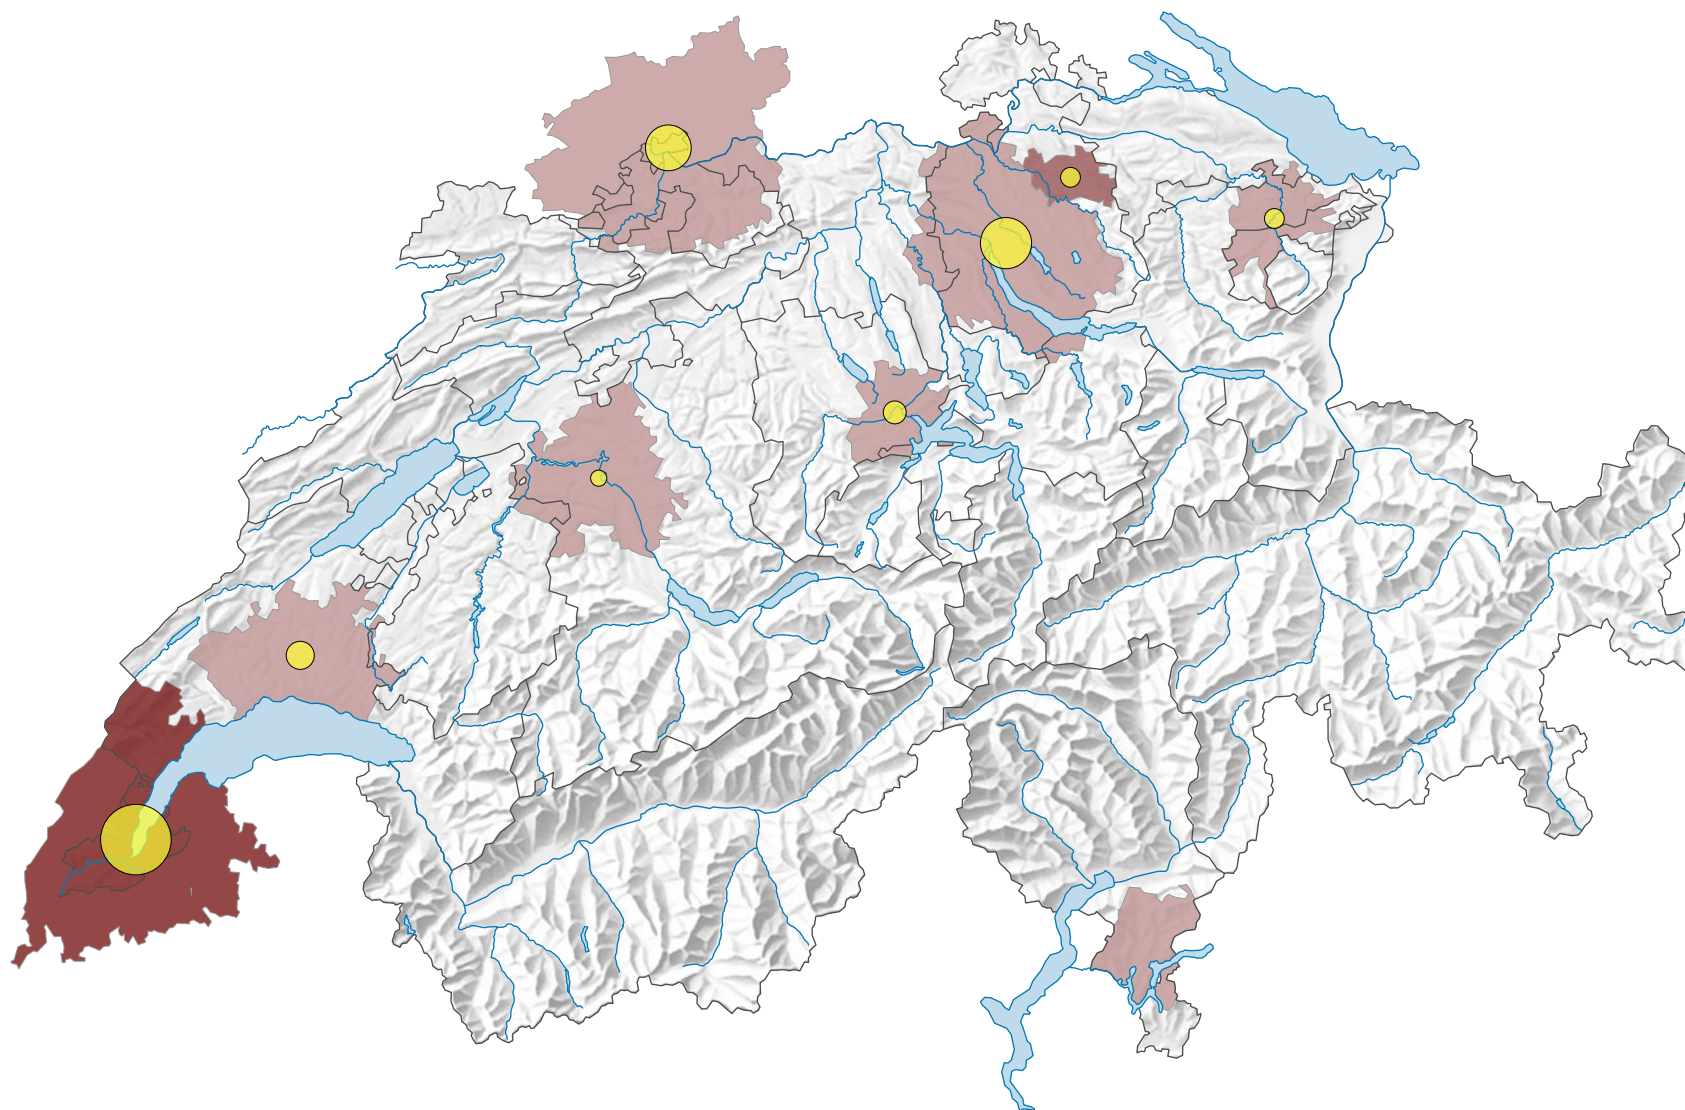

Personnes tuées dans la circulation routière, en 2019

Personnes tuées dans la circulation routière pour 10 000 habitants*

Nombre de personnes tuées dans les accidents de la circulation

* Données CH et DE: au 01.01.2019 (ou 31.12.2018);
Données FR: au 01.01.2018

0 35 70 km

Niveau géographique:
Audit urbain transfrontalier: agglomération