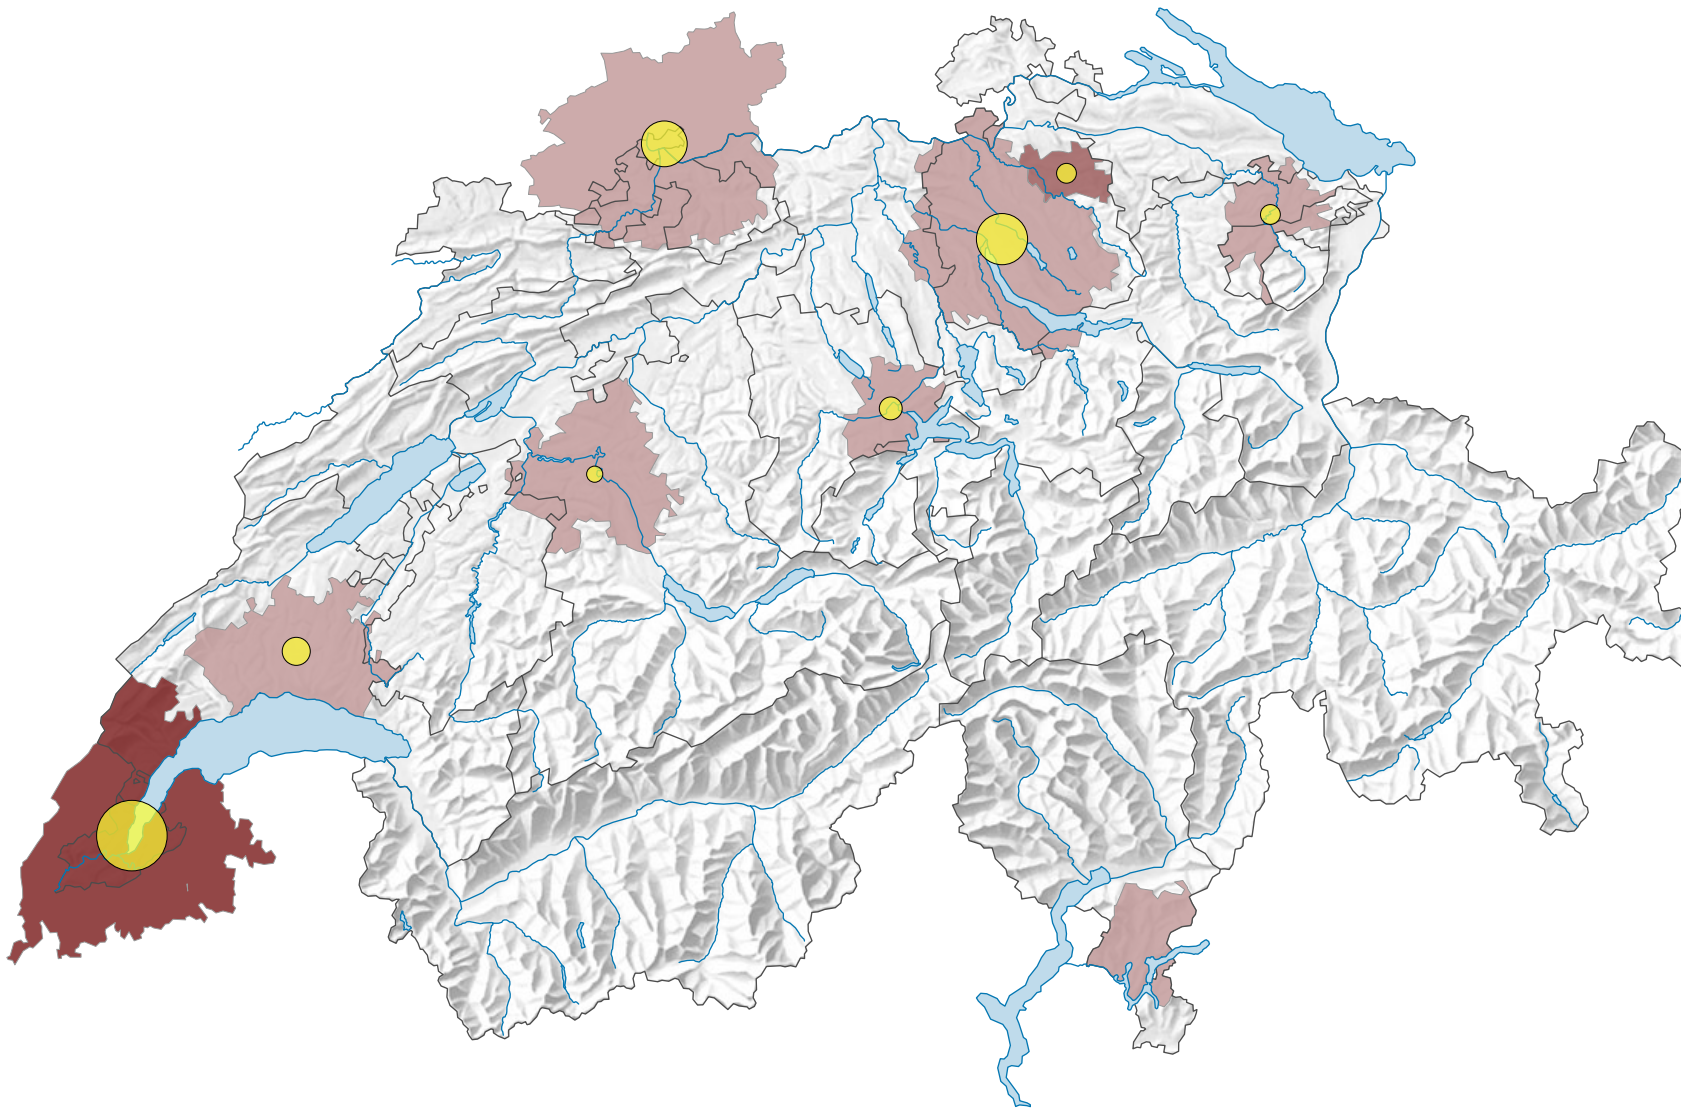

Im Strassenverkehr getötete Personen, 2019

Im Strassenverkehr getötete Personen pro 10 000 Einwohner*

Anzahl getötete Personen bei Strassenverkehrsunfällen

* CH- und DE-Daten: am 01.01.2019 (oder 31.12.2018); FR-Daten: am 01.01.2018

0 35 70 km

Raumgliederung:
Grenzüberschreitender Urban Audit: Agglomeration