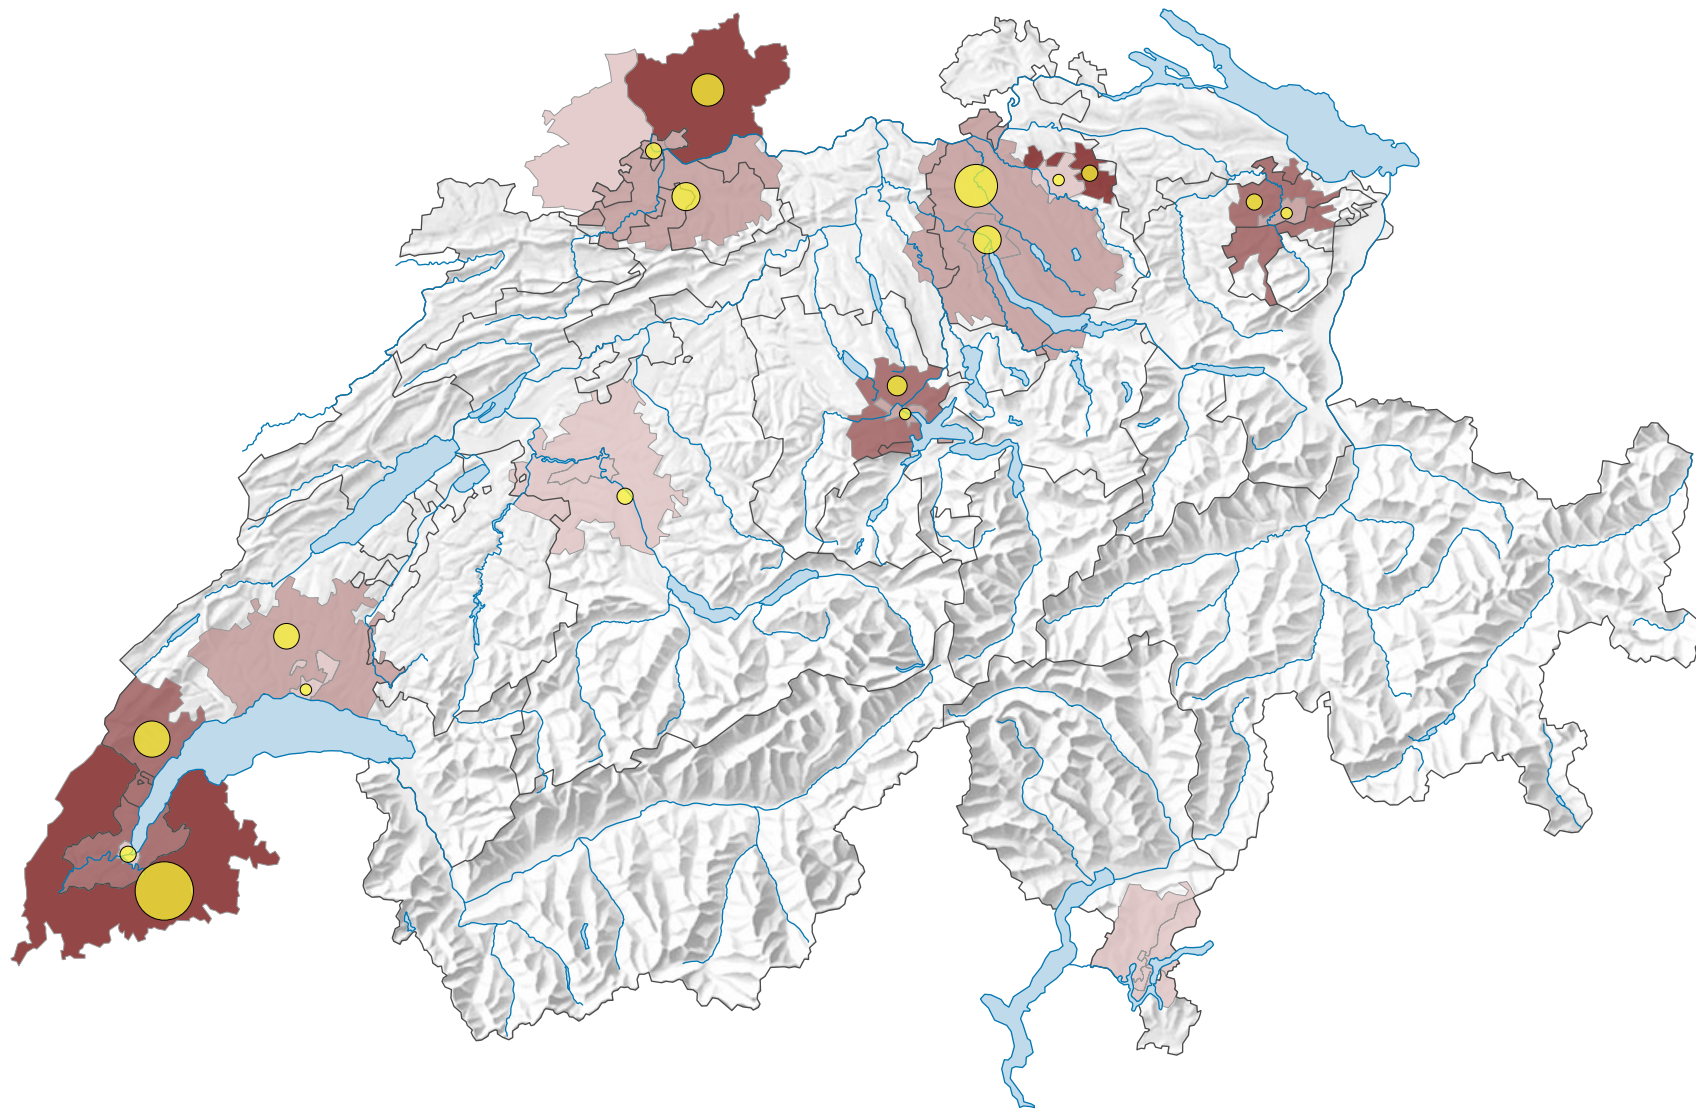

Im Strassenverkehr getötete Personen, 2019

Im Strassenverkehr getötete Personen pro 10 000 Einwohner*

Anzahl getötete Personen bei Strassenverkehrsunfällen

* CH- und DE-Daten: am 01.01.2019 (oder 31.12.2018); FR-Daten: am 01.01.2018

Raumgliederung:
Grenzüberschreitender Urban Audit: Kernstadt und Gürtel