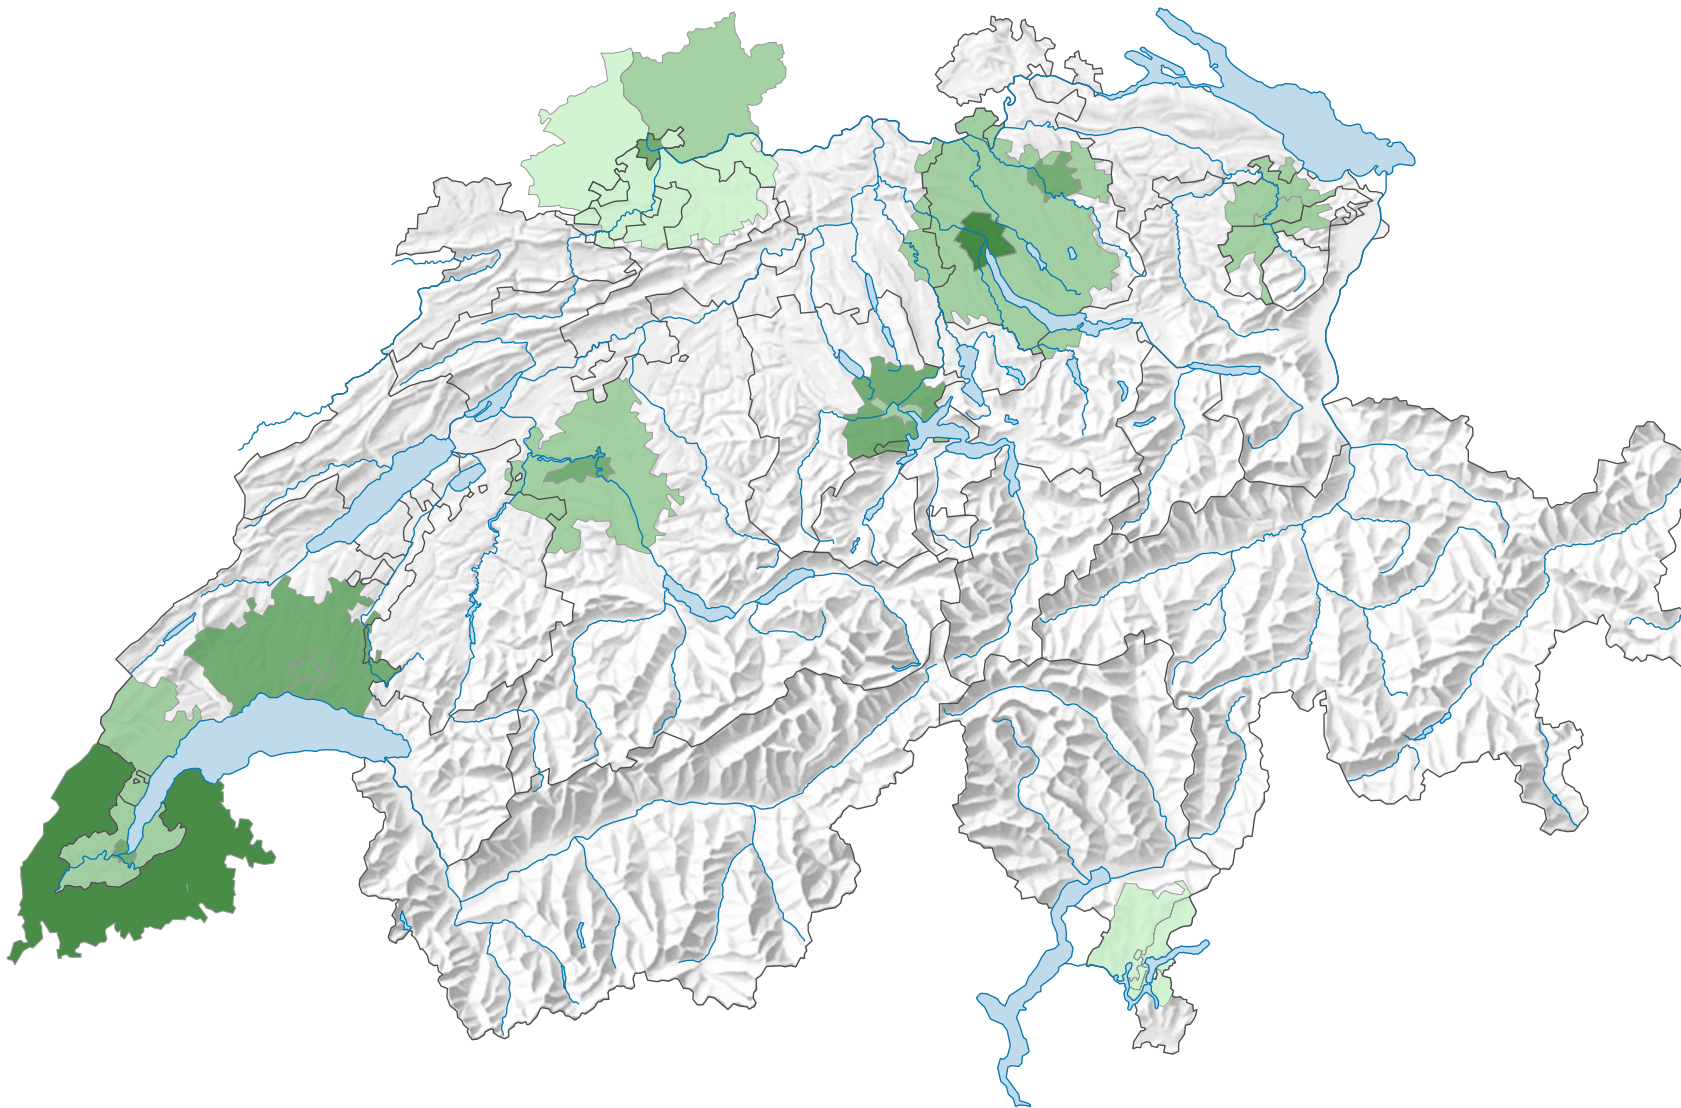

## Lebendgeburten pro 1000 Einwohner\*

\* Ständige Wohnbevölkerung

0 35 70 km

**Raumgliederung:**  
Grenzüberschreitender Urban Audit: Kernstadt und  
Gürtel