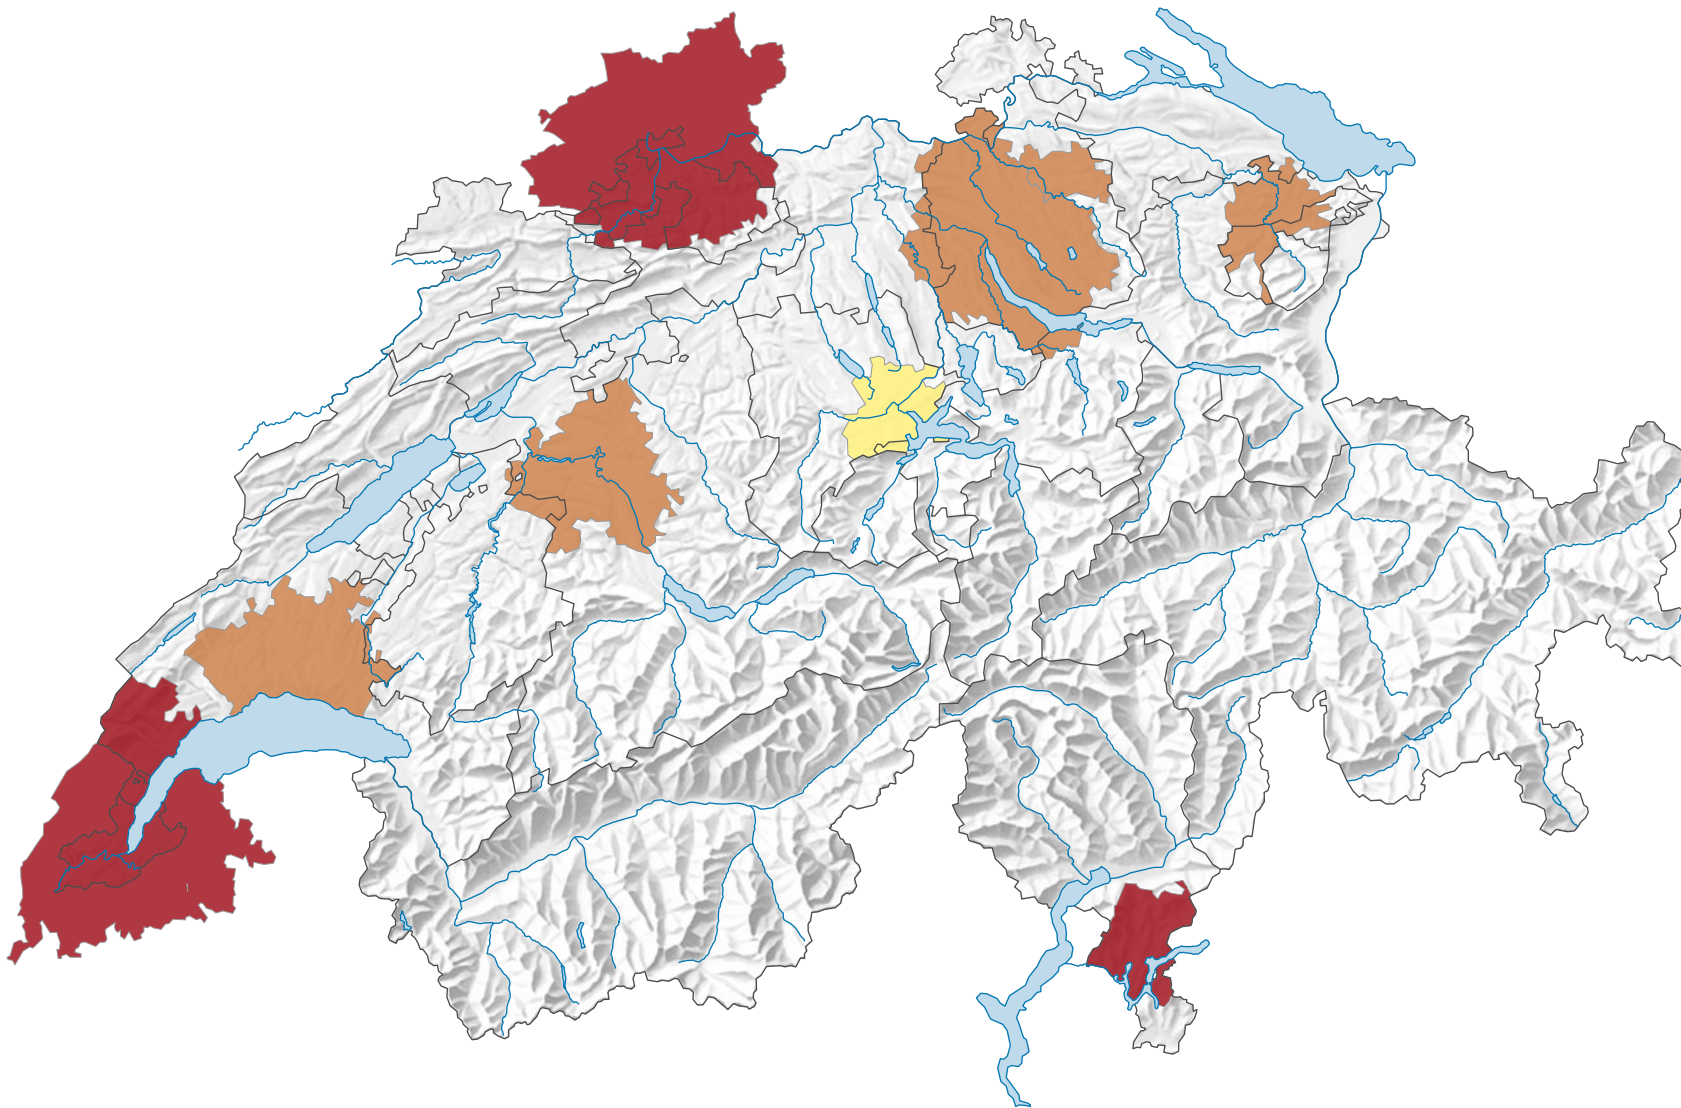

Einfamilienhäuser pro 100 Wohnungen, 2019

Anzahl der Einfamilienhäuser pro 100 Wohnungen*

* CH- und DE-Daten: am 01.01.2019 (oder 31.12.2018); FR-Daten: am 01.01.2018

0 35 70 km

Raumgliederung:
Grenzüberschreitender Urban Audit: Agglomeration