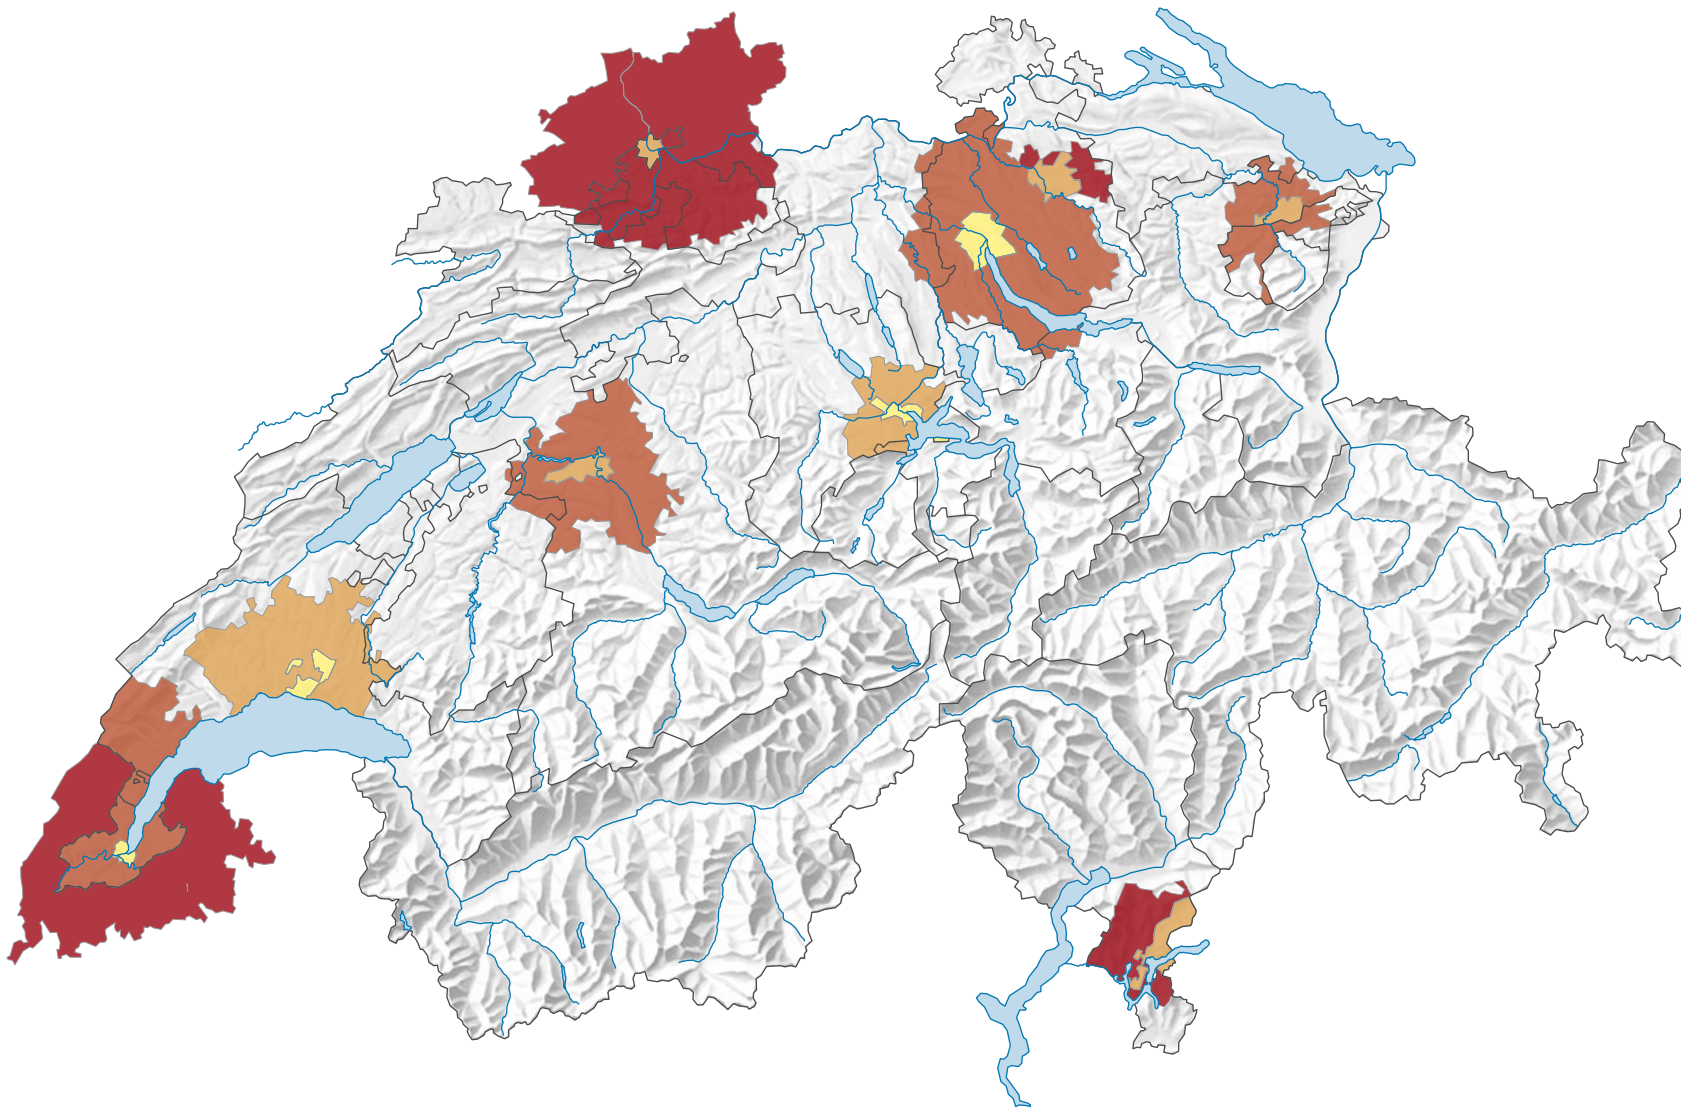

# Einfamilienhäuser pro 100 Wohnungen, 2019

## Anzahl der Einfamilienhäuser pro 100 Wohnungen\*

\* CH- und DE-Daten: am 01.01.2019 (oder 31.12.2018); FR-Daten: am 01.01.2018

0 35 70 km

**Raumgliederung:**  
Grenzüberschreitender Urban Audit: Kernstadt und Gürtel