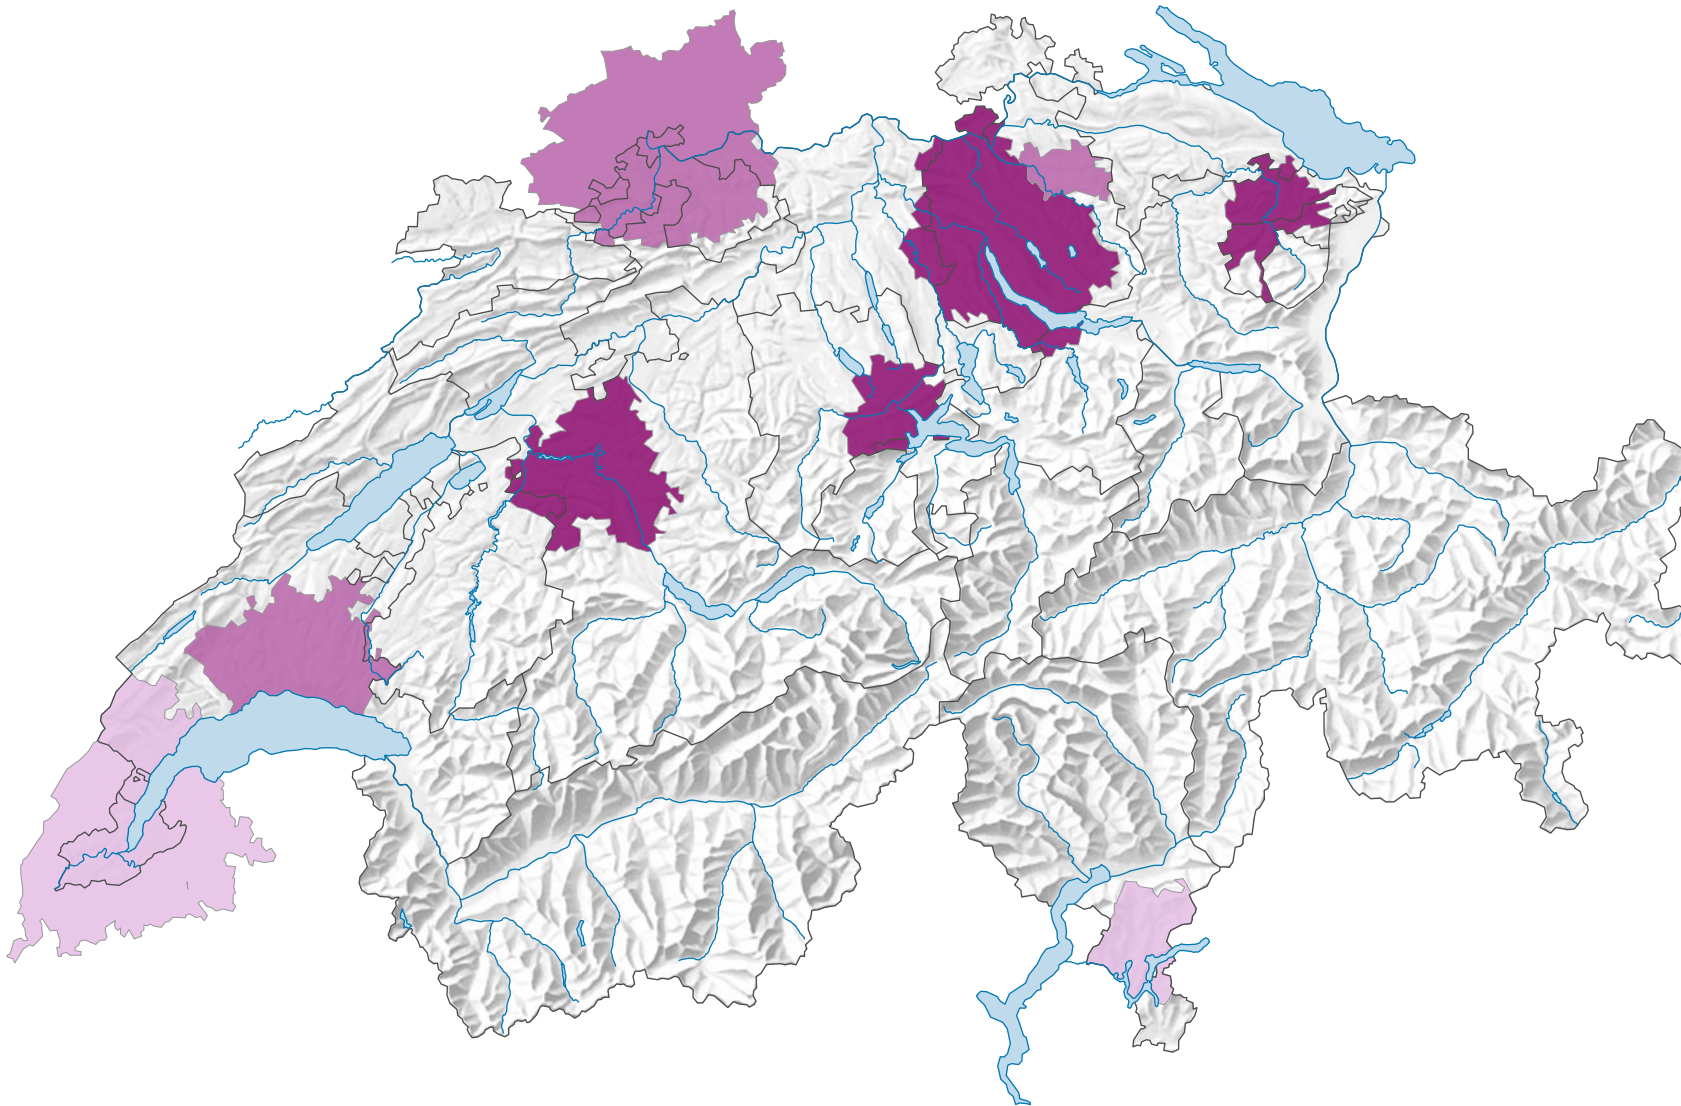

Anteil der Erwerbstätigen 20-64* an der ständigen Wohnbevölkerung der gleichen Altersgruppe

* FR-Daten: am 01.01.2018; DE-Daten am 01.01.2011; CH-Daten: am 31.12.2018

0 35 70 km

Raumgliederung:
Grenzüberschreitender Urban Audit: Agglomeration