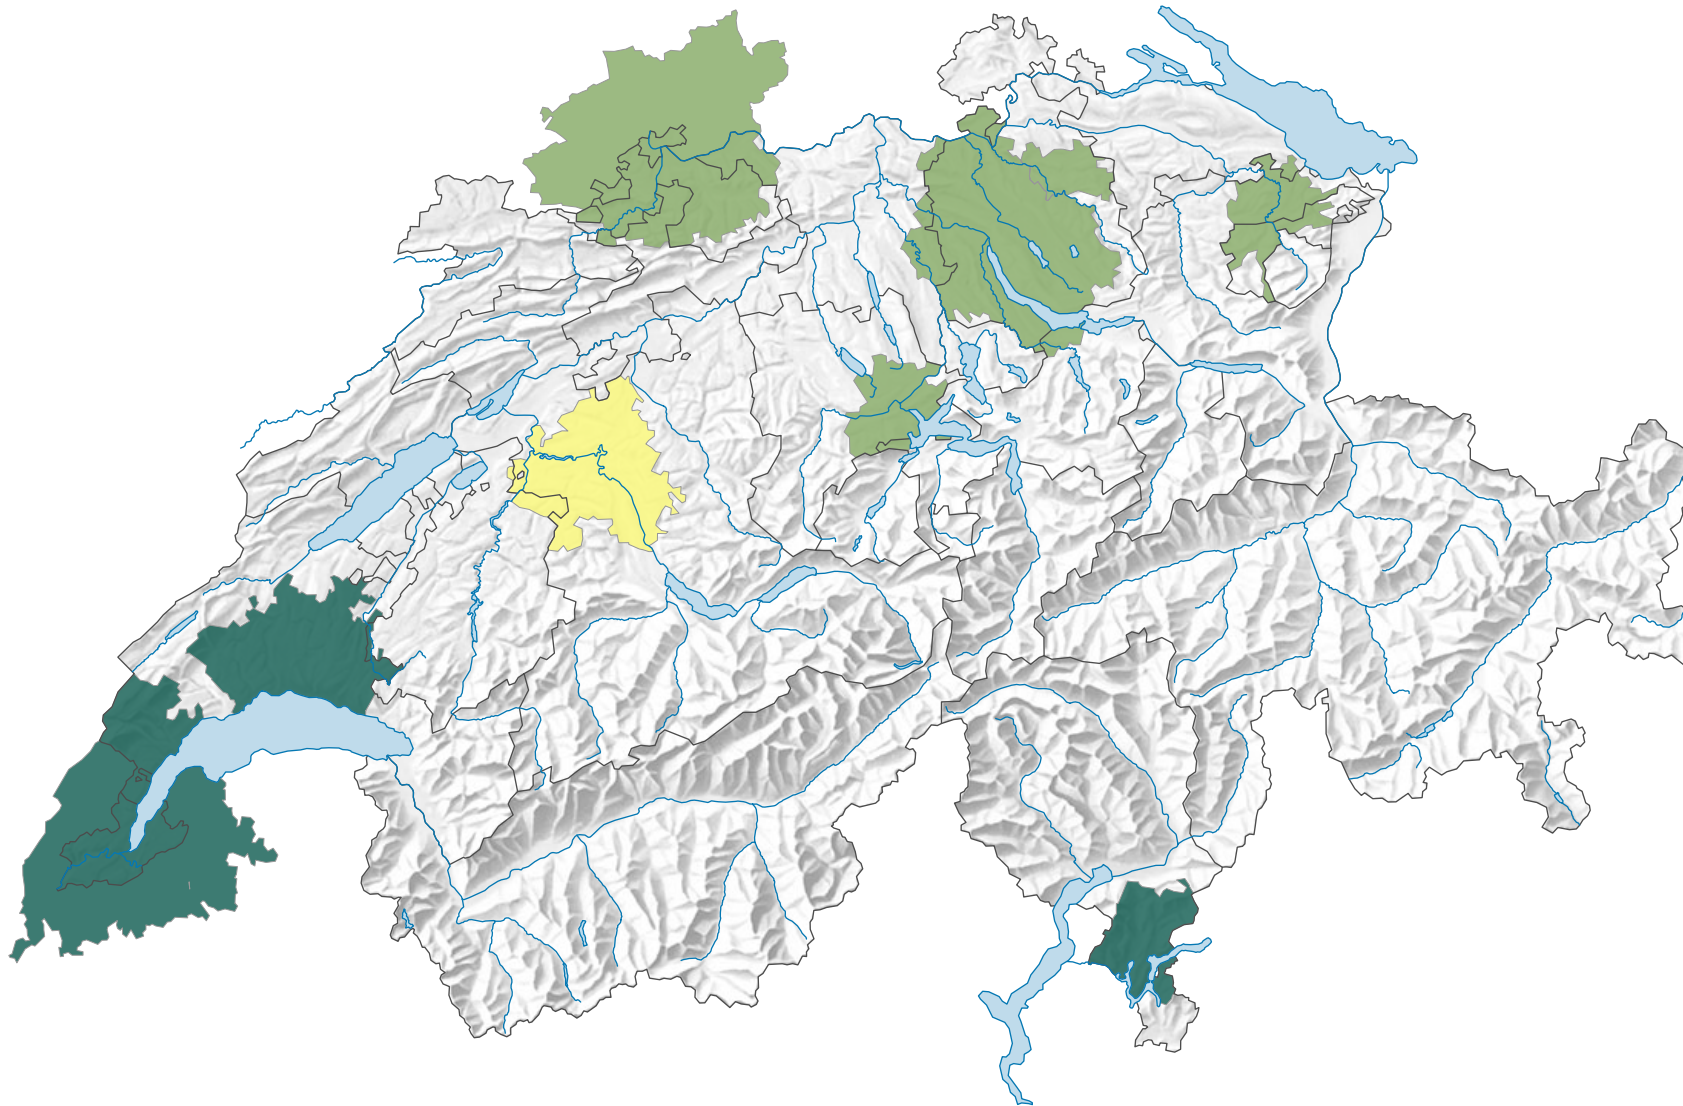

Anteil der ständigen ausländischen Wohnbevölkerung an der gesamten ständigen Wohnbevölkerung*, in %

* CH- und DE-Daten: am 01.01.2019 (oder 31.12.2018); FR-Daten: am 01.01.2018

0 35 70 km

Raumgliederung:
Grenzüberschreitender Urban Audit: Agglomeration