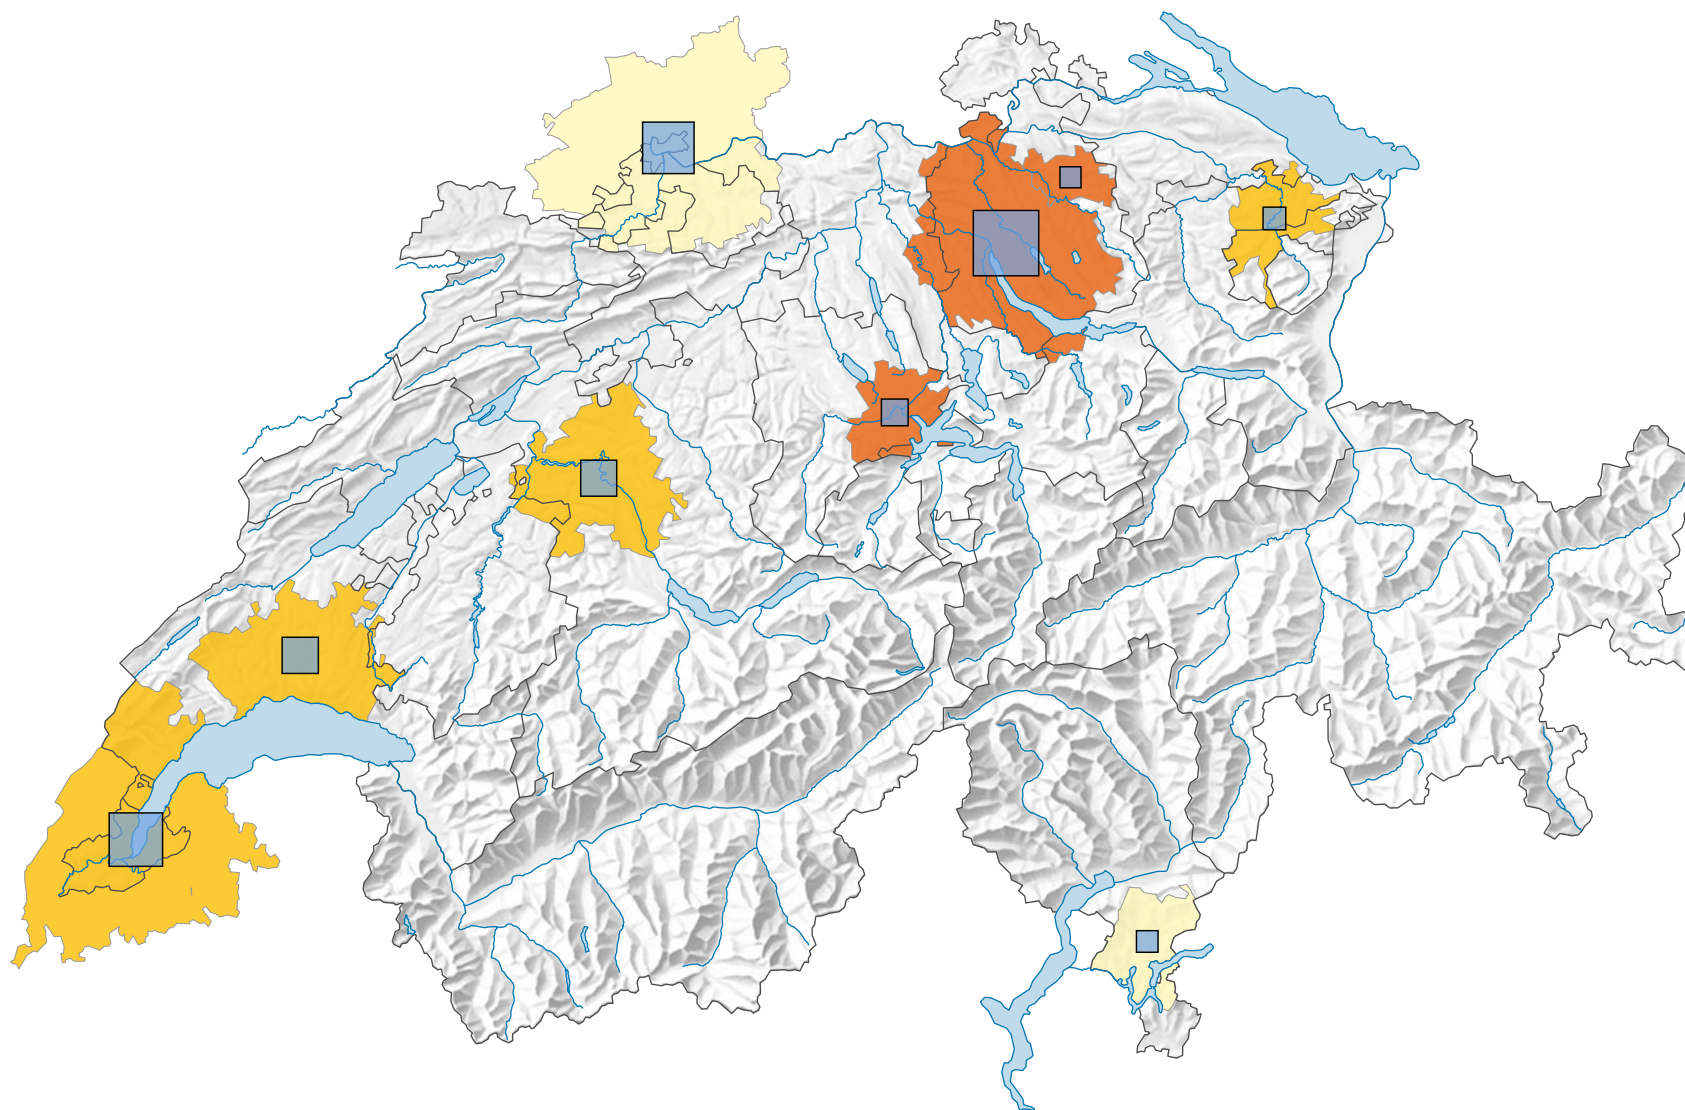

Einwohner* pro km²

Einwohner* total

* CH- und DE-Daten: am 01.01.2019 (oder 31.12.2018); FR-Daten: am 01.01.2018

0 35 70 km

Raumgliederung:
Grenzüberschreitender Urban Audit: Agglomeration