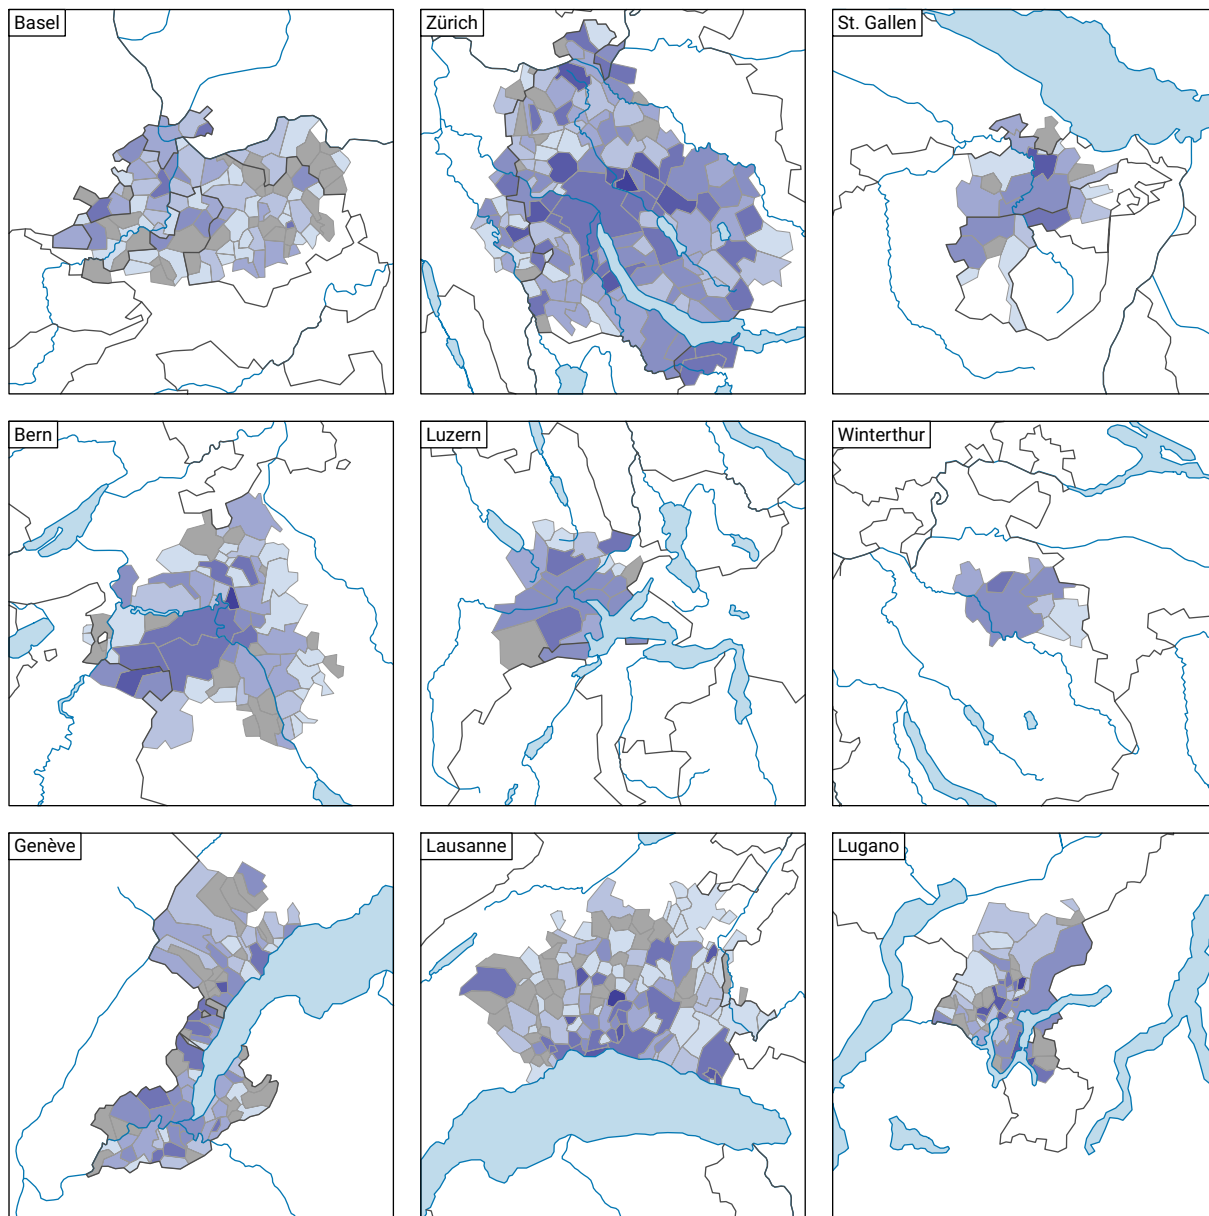

Emplois du secteur TIC (y compris Médias), en 2020

Part des emplois* du secteur TIC** (y compris Médias) dans le total des emplois, en %

* Chiffres au 31.12.2019 (état des données: novembre 2021) / ** comprend dans City Statistics: la production de produits TIC, de services TIC ainsi que de contenu dans le secteur Médias, selon la définition de l'OCDE

Niveau géographique:
Audit urbain: communes d'agglomération (périmètre villes)