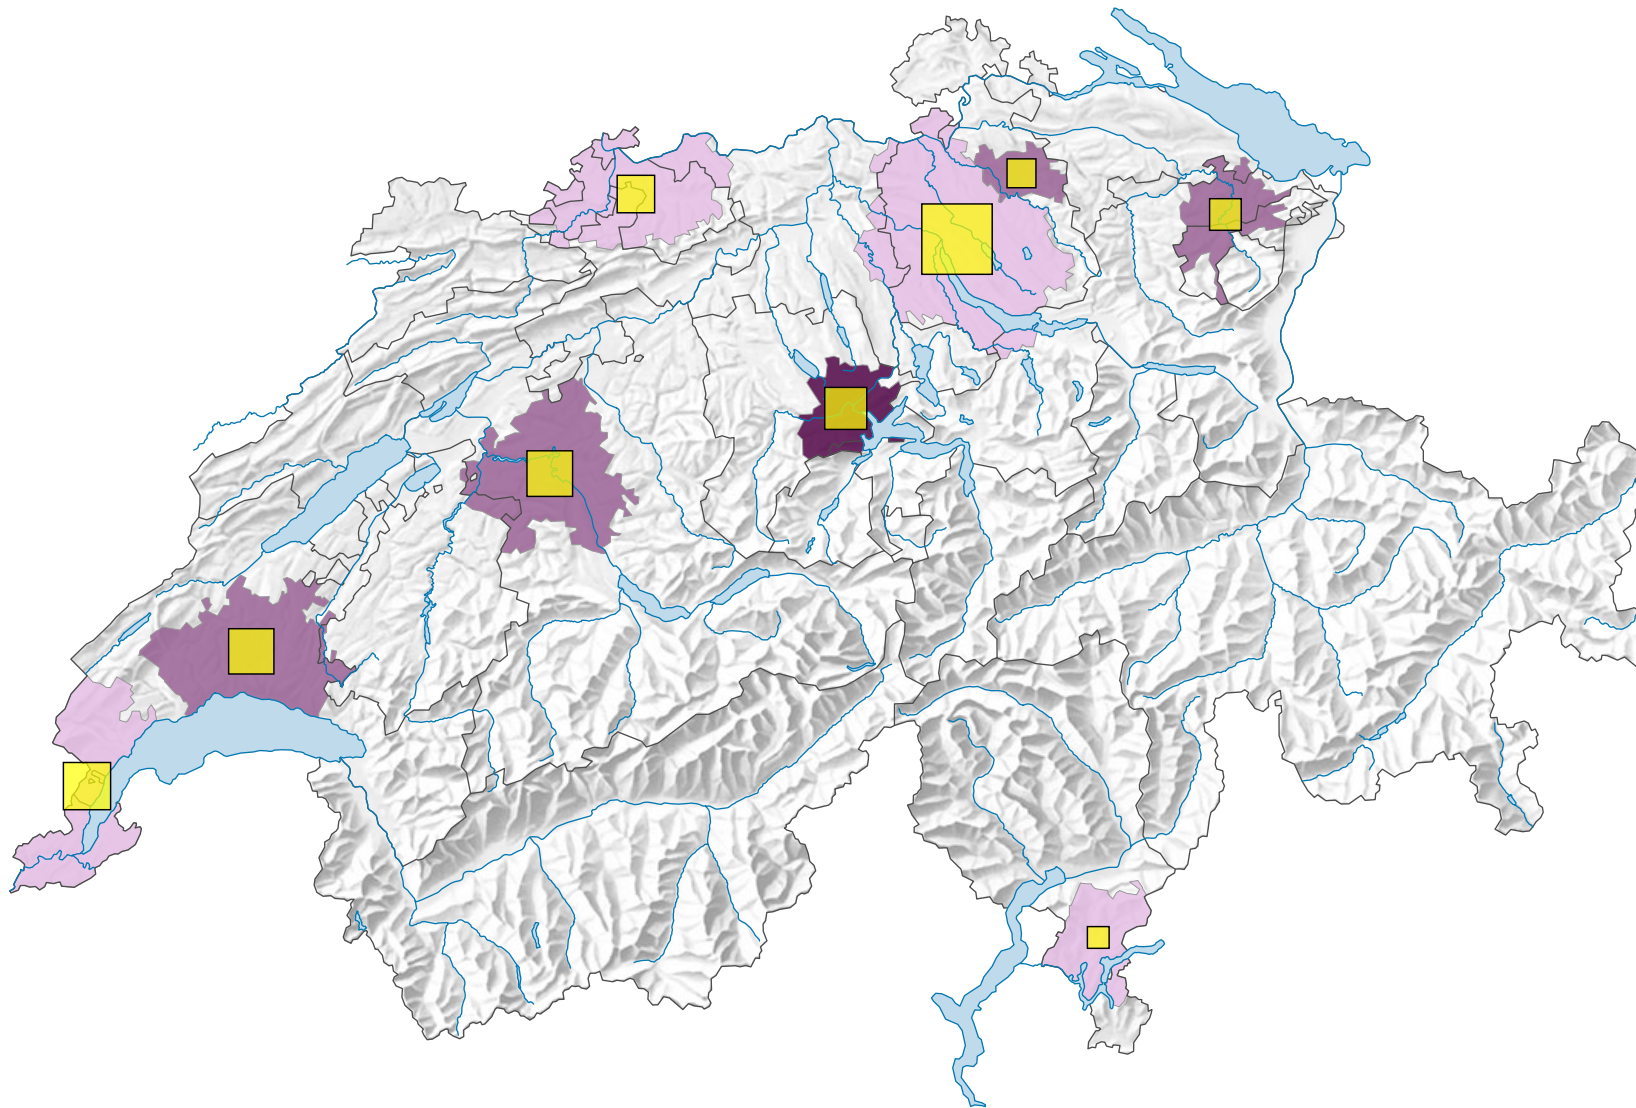

Nombre de places de cinéma pour 1000 habitants*

* Population résidente permanente au 01.01.2020 (= 31.12.2019)

Nombre de places de cinéma

0 35 70 km

Niveau géographique:
Audit urbain: agglomération (périmètre suisse)