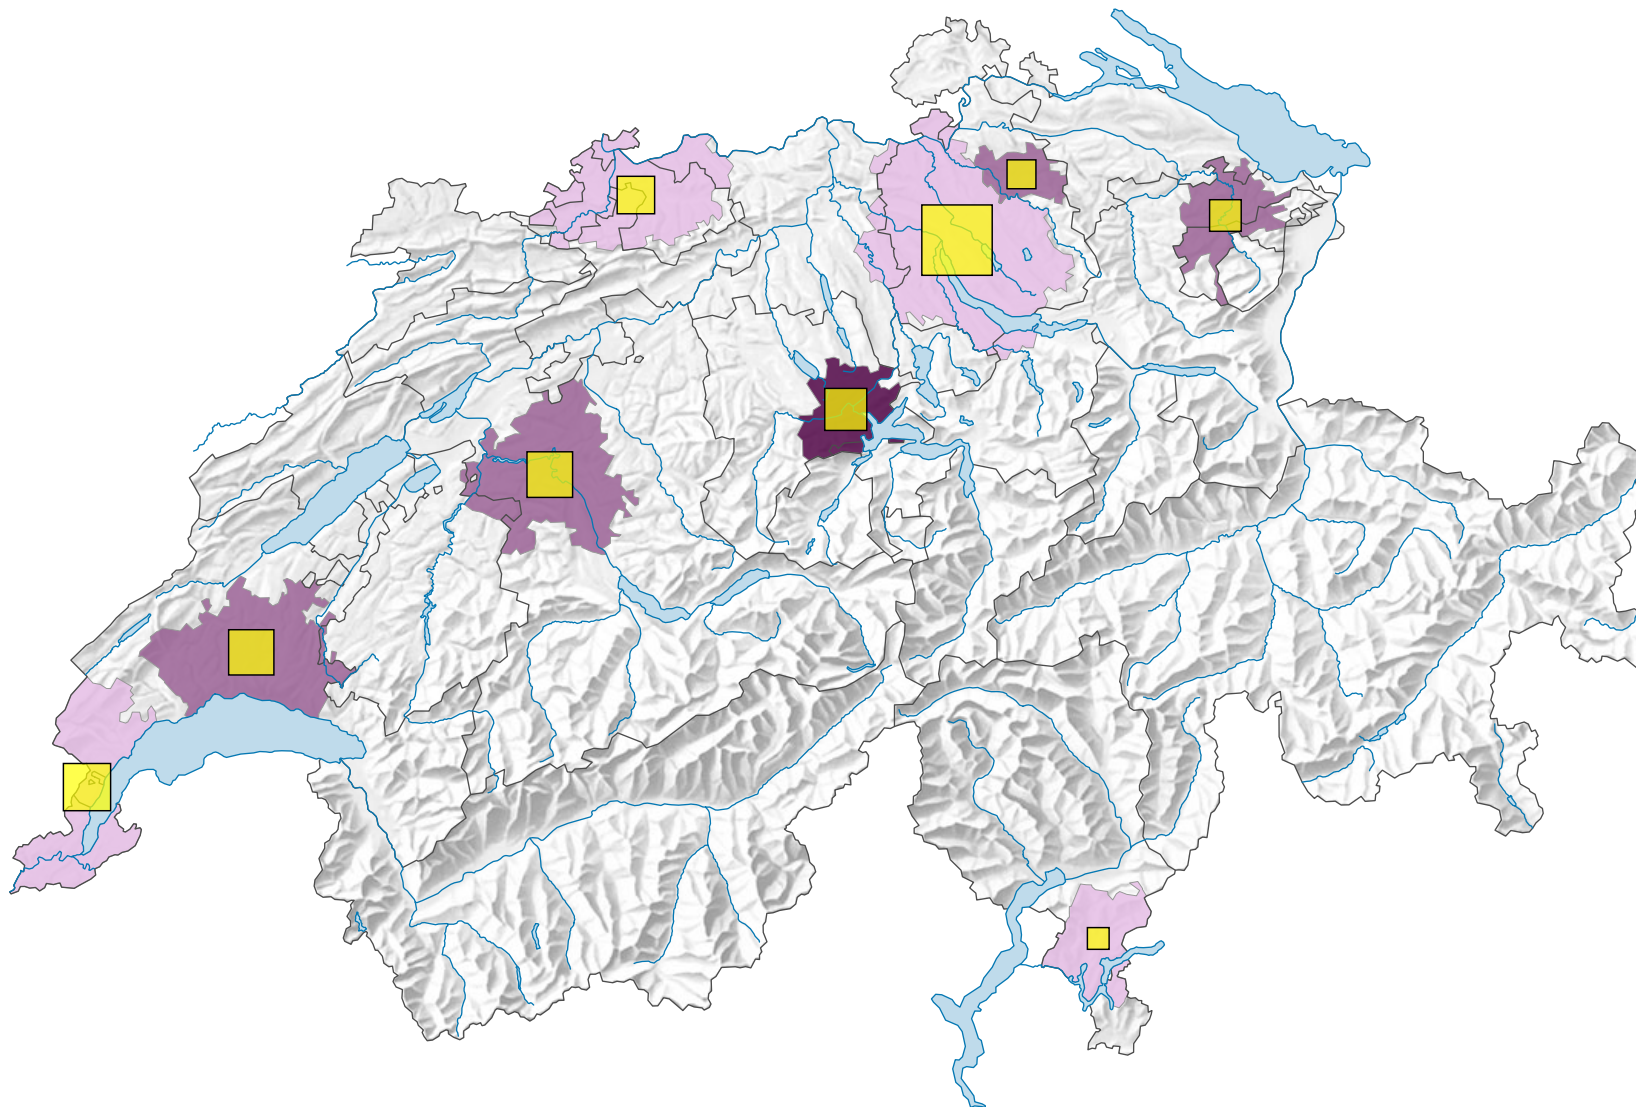

Kinositzplätze pro 1000 Einwohner*

* Ständige Wohnbevölkerung am 01.01.2020 (= 31.12.2019)

Anzahl Kinositzplätze

0 35 70 km

Raumgliederung:
Urban Audit: Agglomeration (Schweiz-Perimeter)