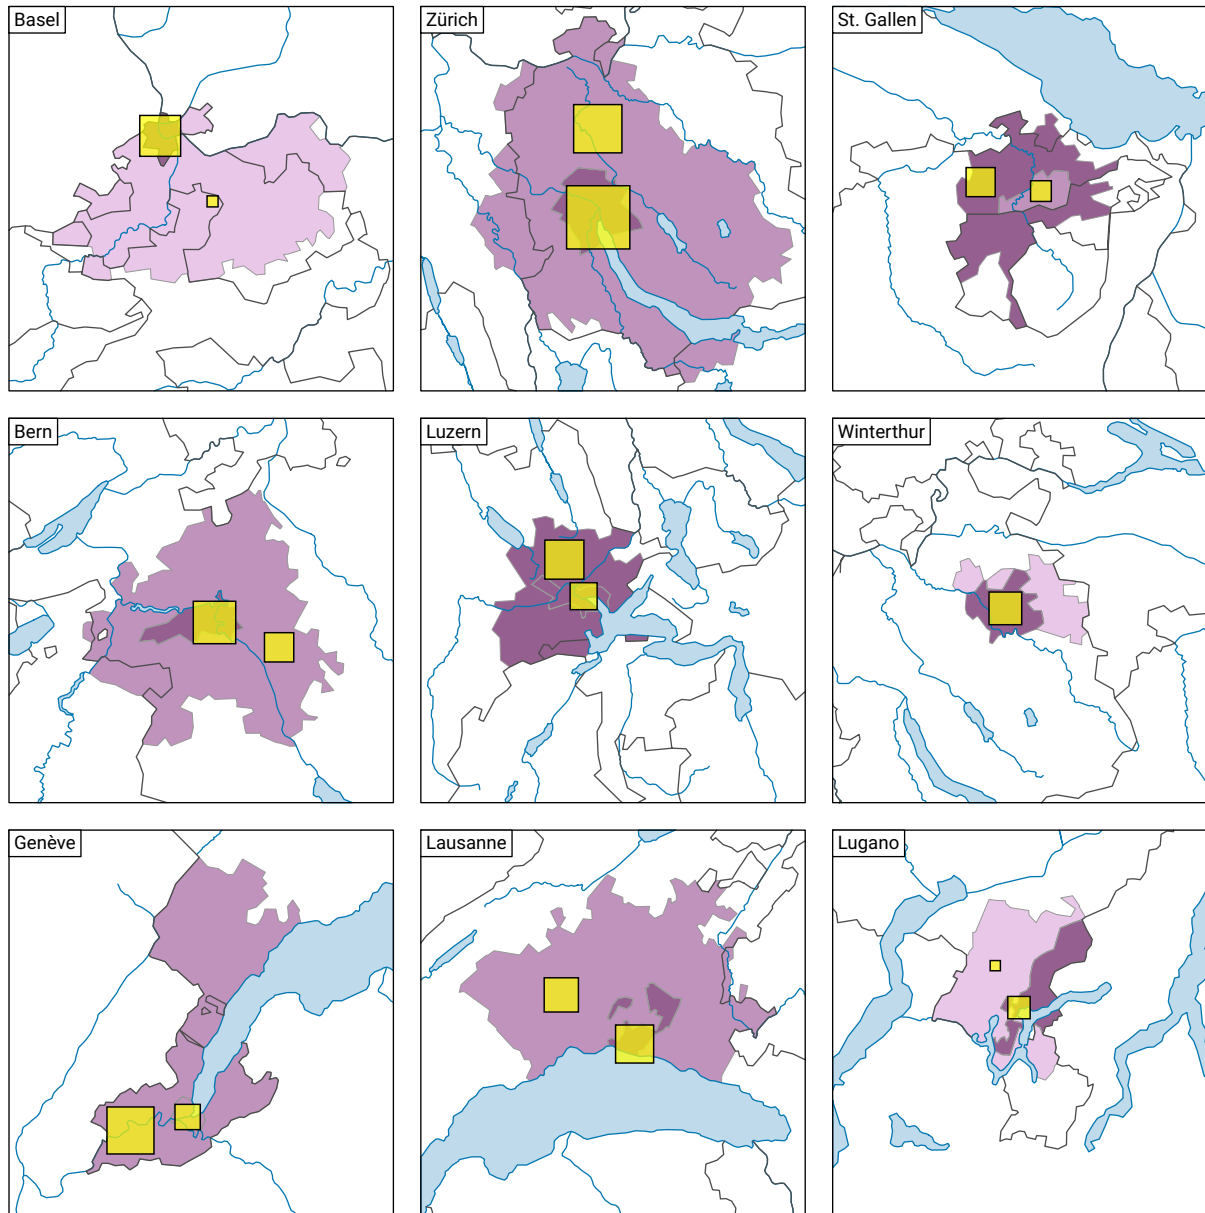

Places de cinéma, en 2020

Nombre de places de cinéma pour 1000 habitants*

* Population résidente permanente au 01.01.2020 (= 31.12.2019)

Nombre de places de cinéma

Niveau géographique:
Audit urbain: ville-centre et ceinture (périmètre villes)