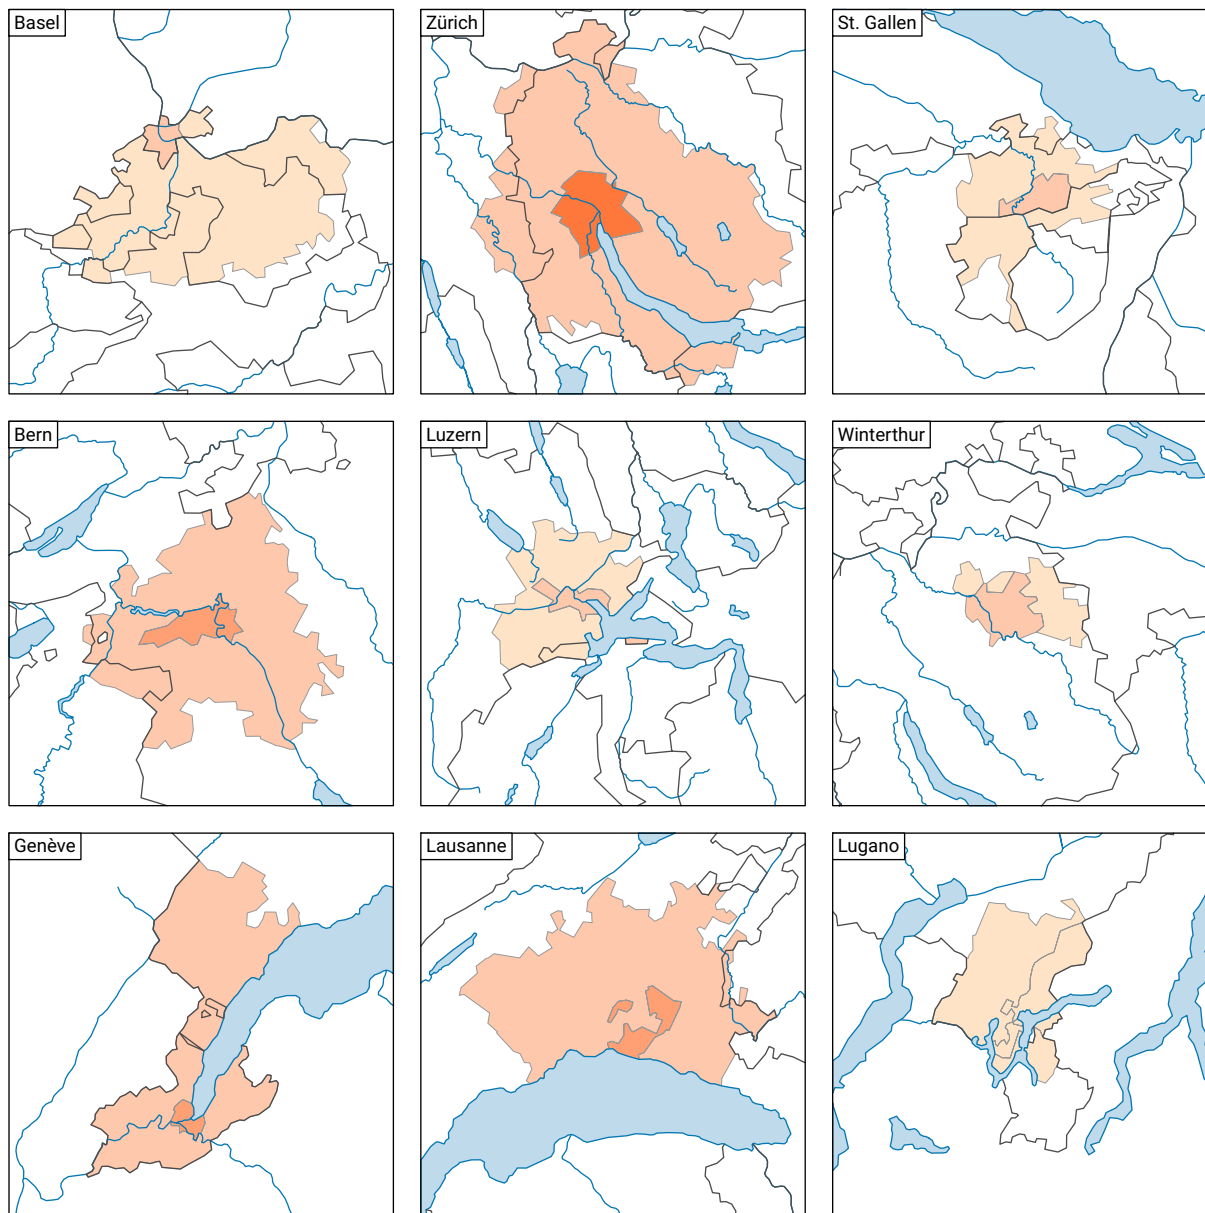

Durée du trajet domicile - travail, en 2020

Durée moyenne du trajet entre le lieu de domicile et celui du travail, en minutes*

* Relevé structurel du 31.12.2019

Niveau géographique:
Audit urbain: ville-centre et ceinture (périmètre villes)