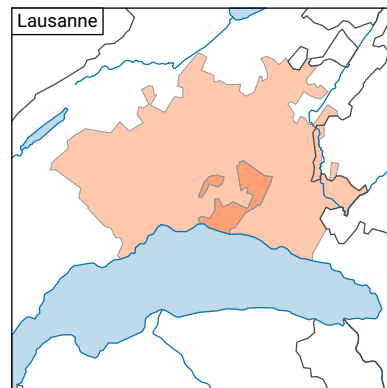

Durchschnittliche Dauer des Weges zwischen Wohn- und Arbeitsort, in Minuten*

* Strukturerhebung am 31.12.2019

Raumgliederung:
Urban Audit: Kernstadt und Gürtel (Städte-Perimeter)