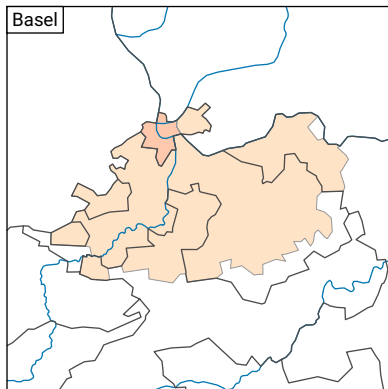

Durchschnittliche Dauer des Weges zwischen Wohn- und Arbeitsort, in Minuten*

* Strukturerhebung am 31.12.2019

Raumgliederung:
Urban Audit: Kernstadt und Gürtel (Städte-Perimeter)