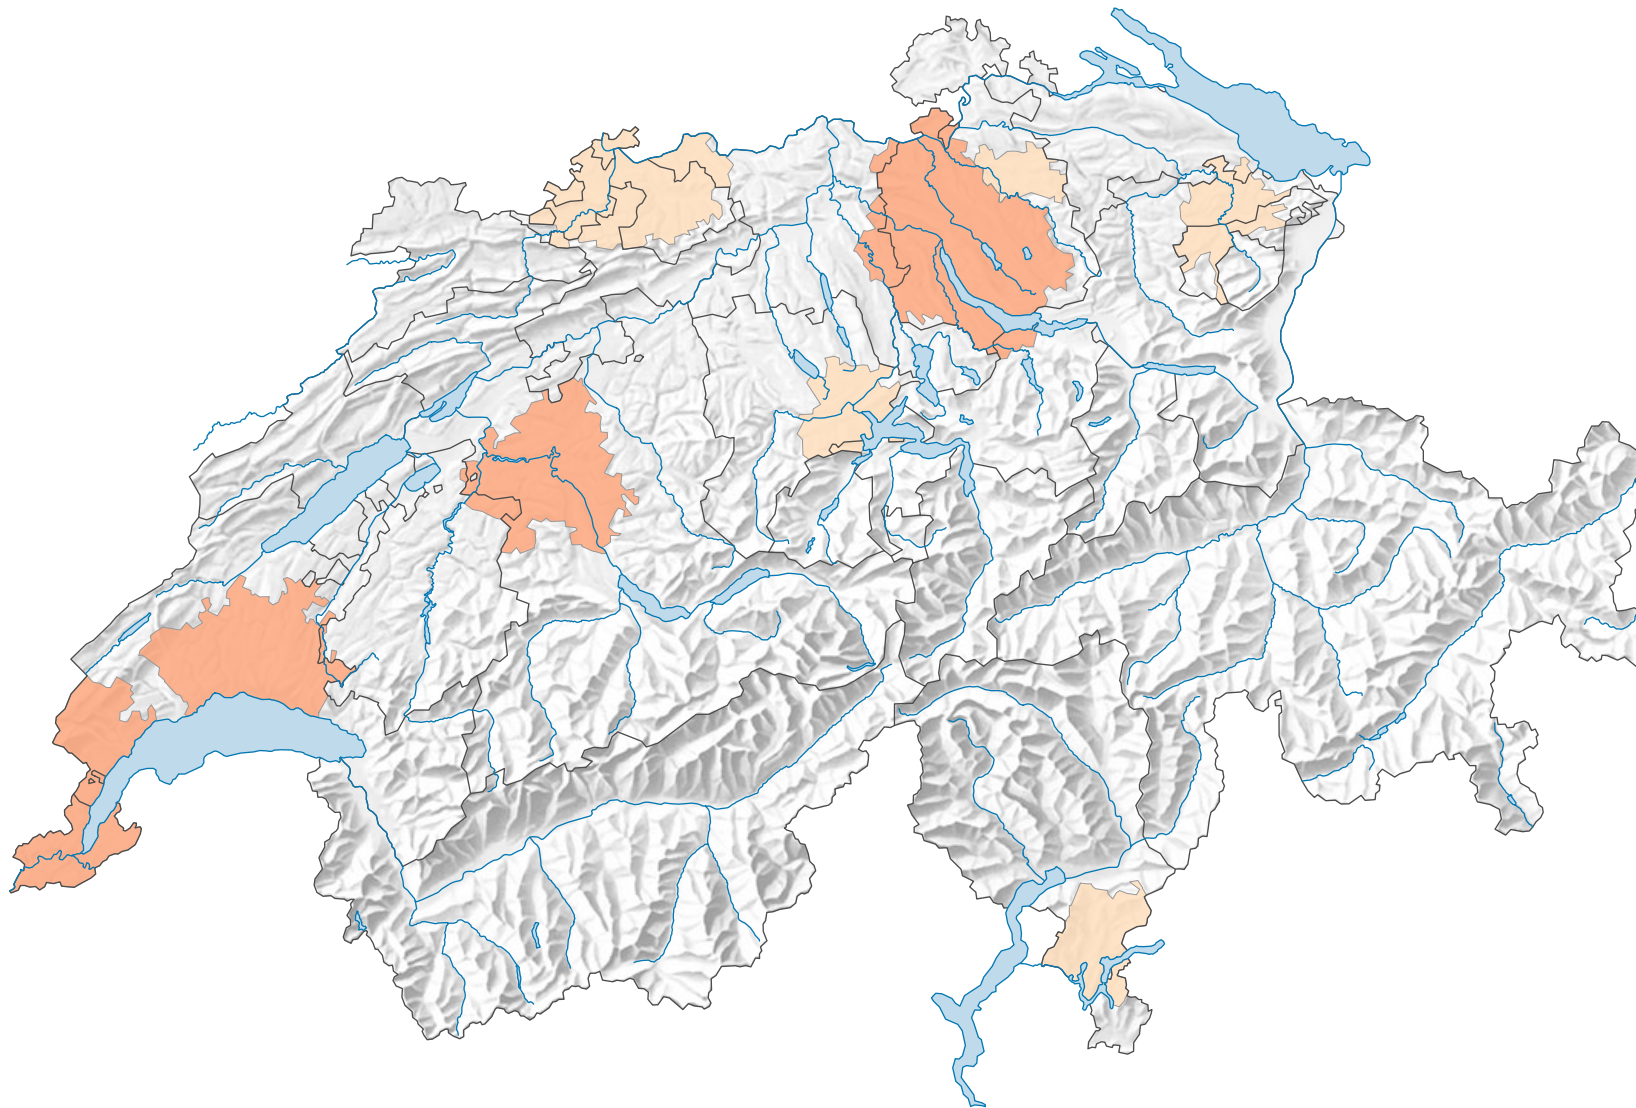

## Durchschnittliche Dauer des Weges zwischen Wohn- und Arbeitsort, in Minuten\*

\* Strukturerhebung am 31.12.2018

0 35 70 km

**Raumgliederung:**  
Urban Audit: Agglomeration (Schweiz-Perimeter)