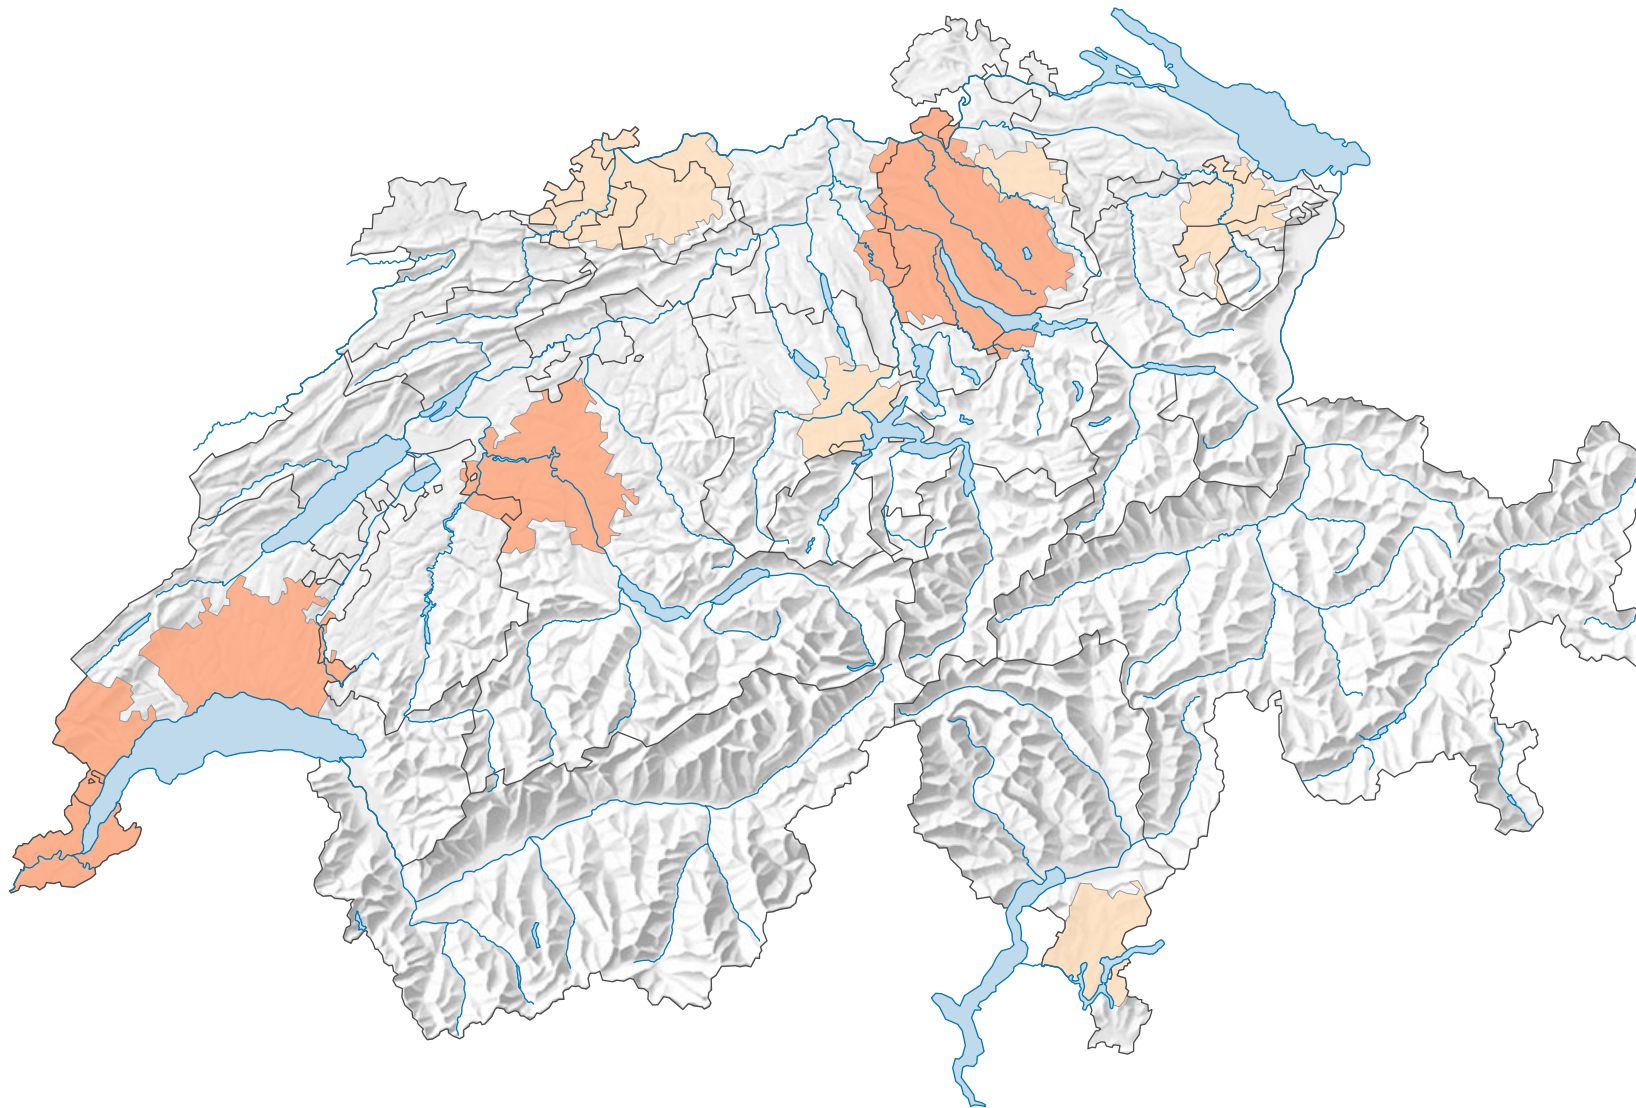

Durchschnittliche Dauer des Weges zwischen Wohn- und Arbeitsort, in Minuten*

* Strukturerhebung am 31.12.2019

0 35 70 km

Raumgliederung:
Urban Audit: Agglomeration (Schweiz-Perimeter)