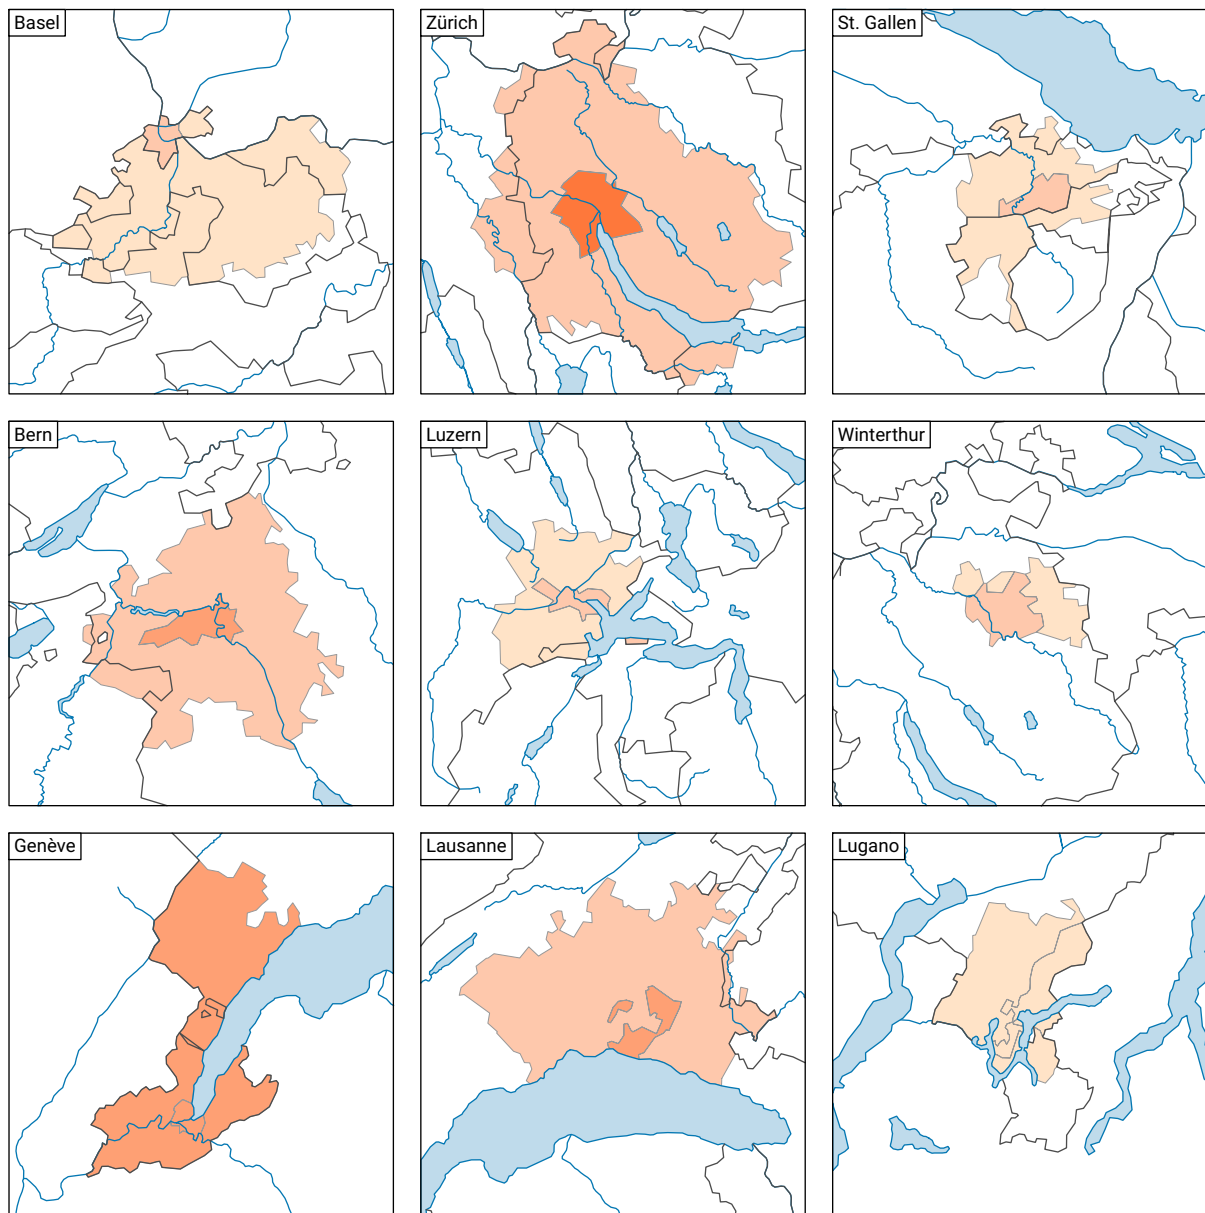

Durée du trajet domicile - travail, en 2019

Durée moyenne du trajet entre le lieu de domicile et celui du travail, en minutes*

* Relevé structurel du 31.12.2018

Niveau géographique:
Audit urbain: ville-centre et ceinture (périmètre villes)