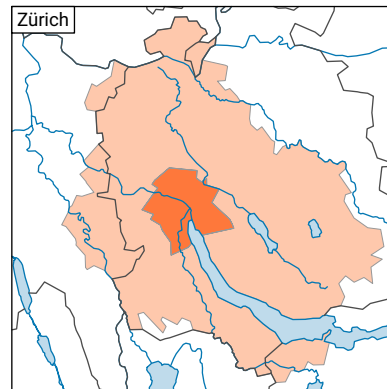

Dauer des Arbeitsweges, 2019

Durchschnittliche Dauer des Weges zwischen Wohn- und Arbeitsort, in Minuten*

* Strukturerhebung am 31.12.2018

Raumgliederung:
Urban Audit: Kernstadt und Gürtel (Städte-Perimeter)