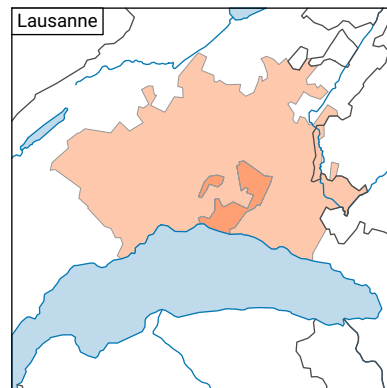

Dauer des Arbeitsweges, 2019

Durchschnittliche Dauer des Weges zwischen Wohn- und Arbeitsort, in Minuten*

* Strukturerhebung am 31.12.2018

Raumgliederung:
Urban Audit: Kernstadt und Gürtel (Städte-Perimeter)