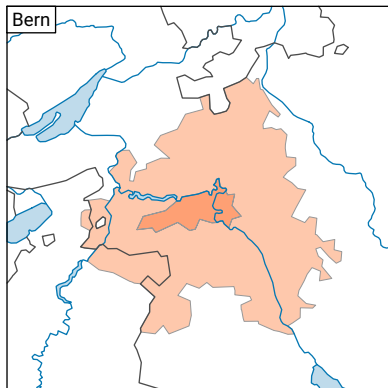

Dauer des Arbeitsweges, 2019

Durchschnittliche Dauer des Weges zwischen Wohn- und Arbeitsort, in Minuten*

* Strukturerhebung am 31.12.2018

Raumgliederung:
Urban Audit: Kernstadt und Gürtel (Städte-Perimeter)