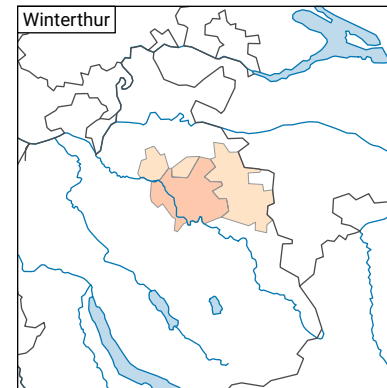

Dauer des Arbeitsweges, 2019

Durchschnittliche Dauer des Weges zwischen Wohn- und Arbeitsort, in Minuten*

* Strukturerhebung am 31.12.2018

Raumgliederung:
Urban Audit: Kernstadt und Gürtel (Städte-Perimeter)