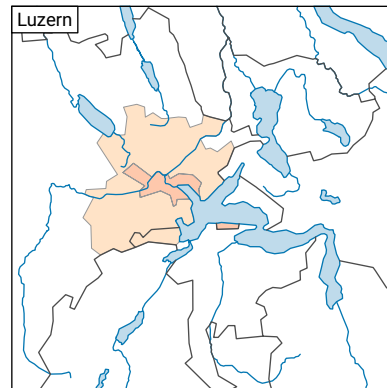

Dauer des Arbeitsweges, 2019

Durchschnittliche Dauer des Weges zwischen Wohn- und Arbeitsort, in Minuten*

* Strukturerhebung am 31.12.2018

Raumgliederung:
Urban Audit: Kernstadt und Gürtel (Städte-Perimeter)