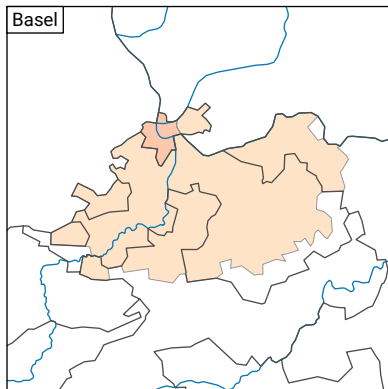

Dauer des Arbeitsweges, 2019

Durchschnittliche Dauer des Weges zwischen Wohn- und Arbeitsort, in Minuten*

* Strukturerhebung am 31.12.2018

Raumgliederung:
Urban Audit: Kernstadt und Gürtel (Städte-Perimeter)