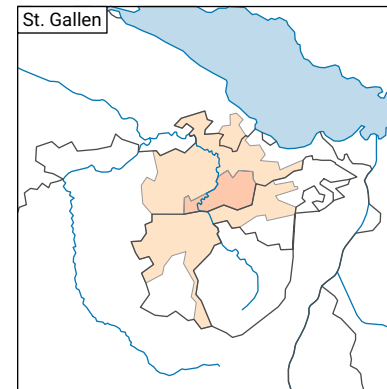

Dauer des Arbeitsweges, 2019

Durchschnittliche Dauer des Weges zwischen Wohn- und Arbeitsort, in Minuten*

* Strukturerhebung am 31.12.2018

Raumgliederung:
Urban Audit: Kernstadt und Gürtel (Städte-Perimeter)