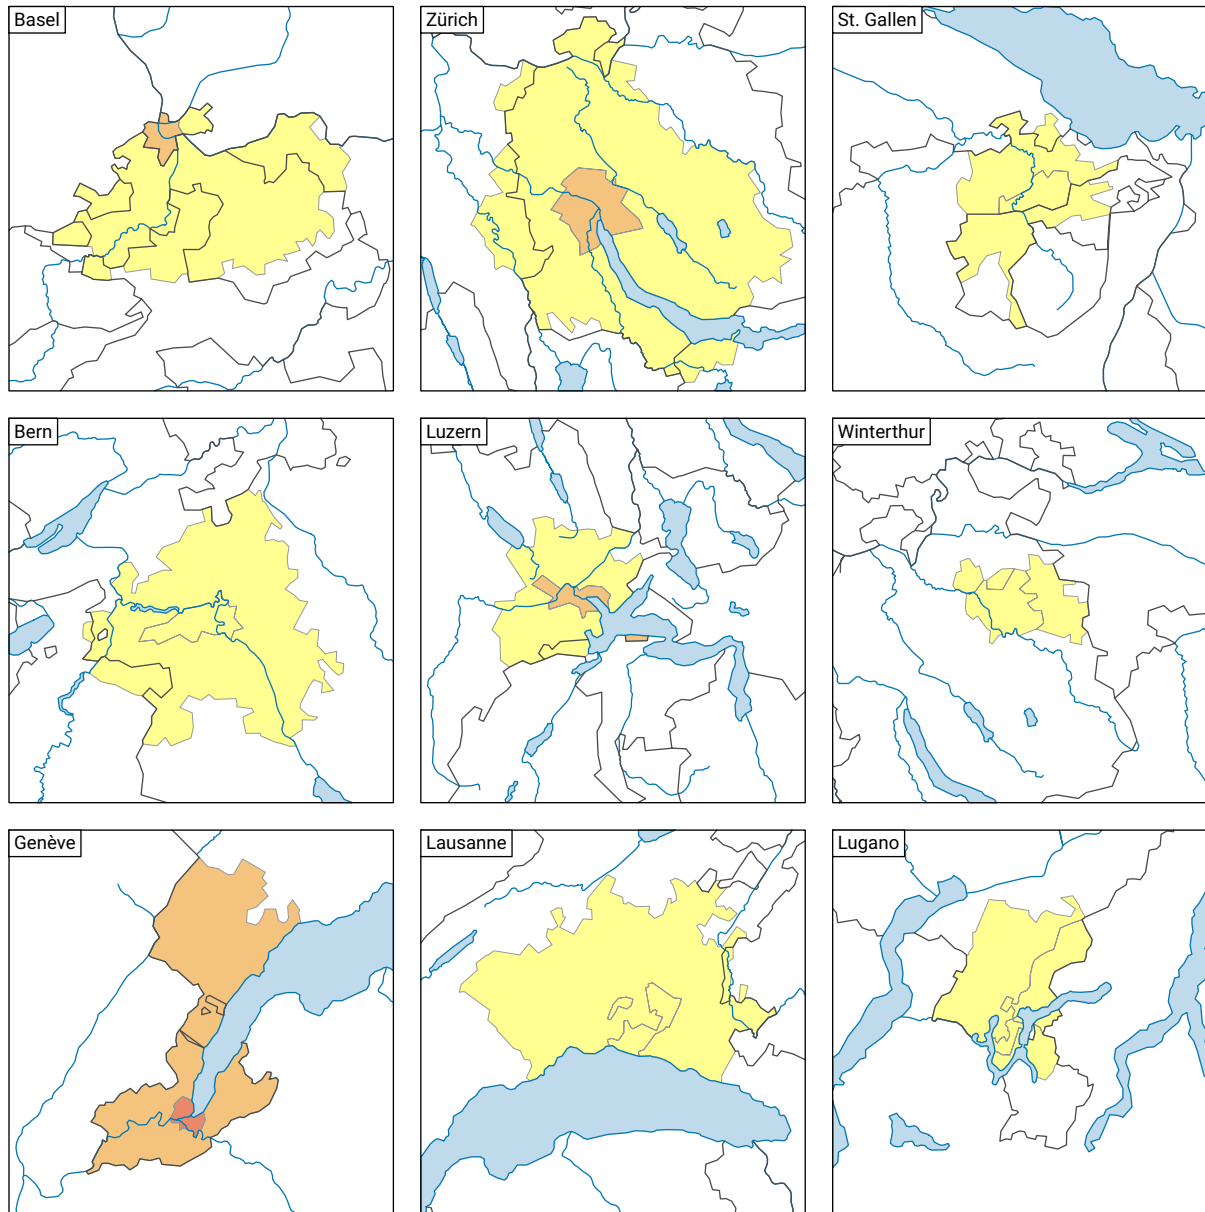

Diebstähle in Wohneinheiten, 2020

Anzahl Einbruch- und Einschleichdiebstähle* in Wohneinheiten pro 1 000 Einwohner**

* inklusive Diebstähle in Keller, Speicher und in andere Nebenräume (mit versuchten Diebstählen) /
 ** Ständige Wohnbevölkerung am 01.01.2020 (= 31.12.2019)

Raumgliederung:
 Urban Audit: Kernstadt und Gürtel (Städte-Perimeter)