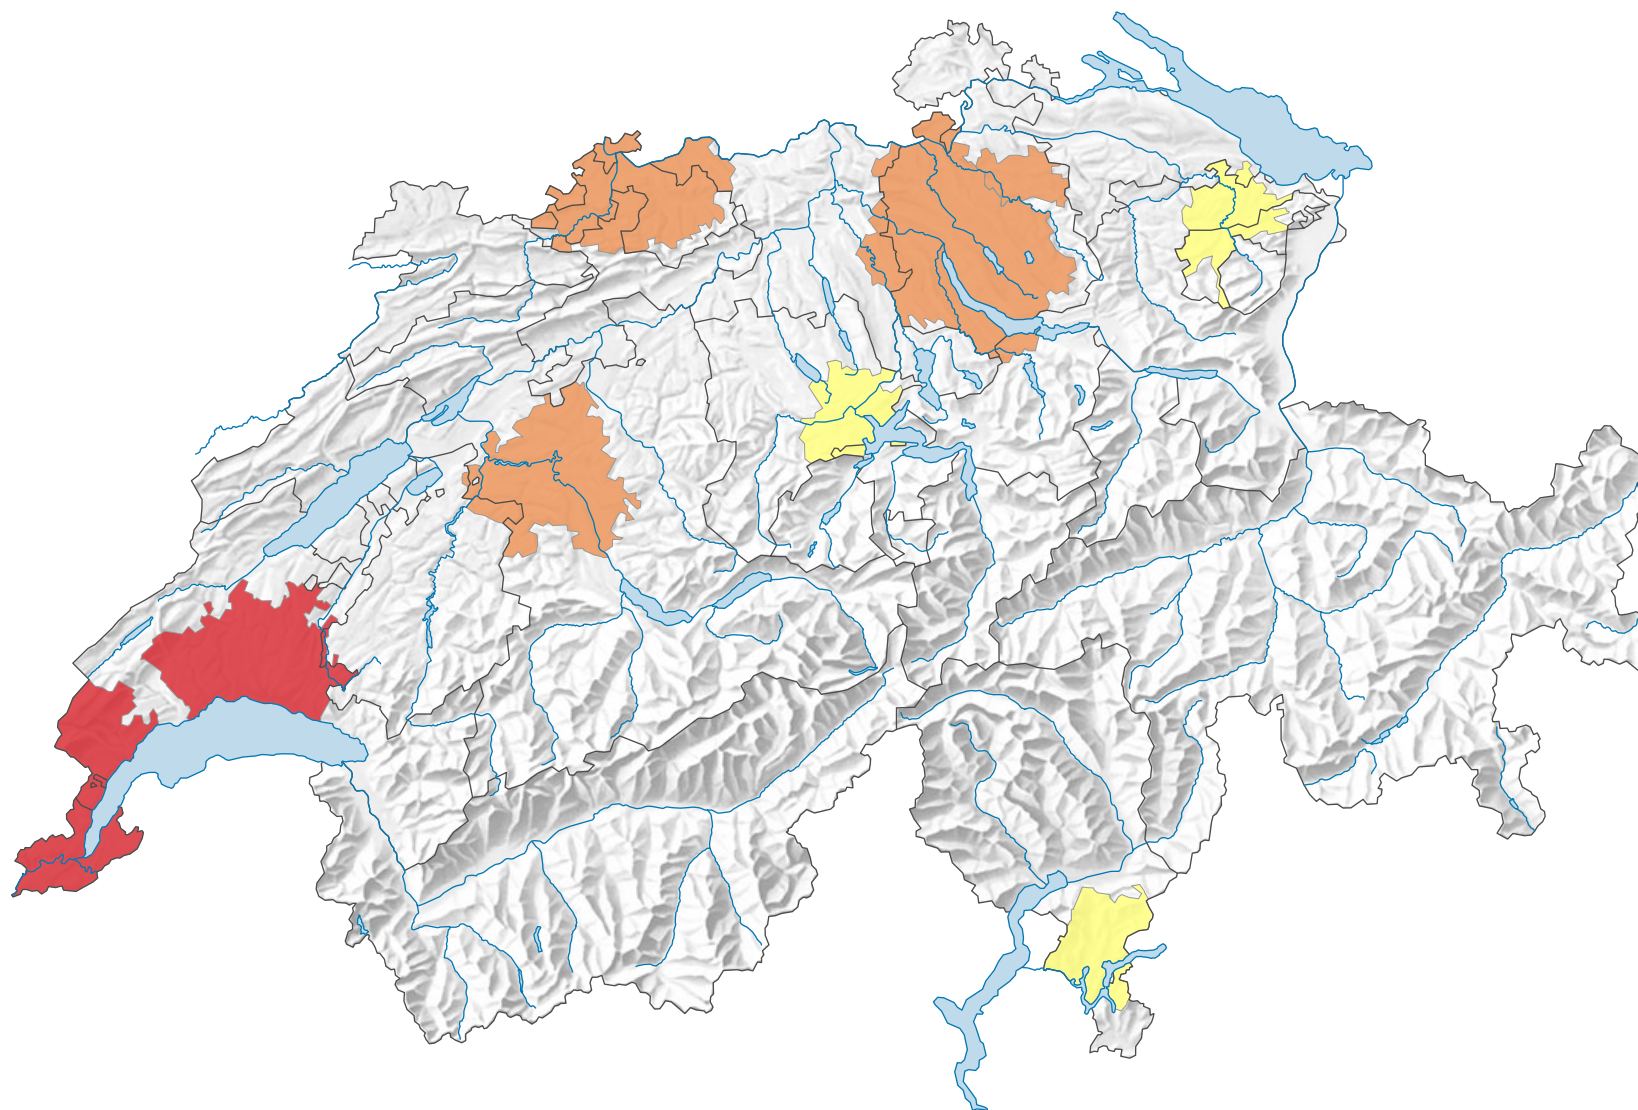

Fréquence des infractions de violence, en 2020

Nombre total d'infractions de violence* pour 1000 habitants**

* tentatives incluses
** Population résidente permanente au 01.01.2020 (=31.12.2019)

0 35 70 km

Niveau géographique:
Audit urbain: agglomération (périmètre suisse)