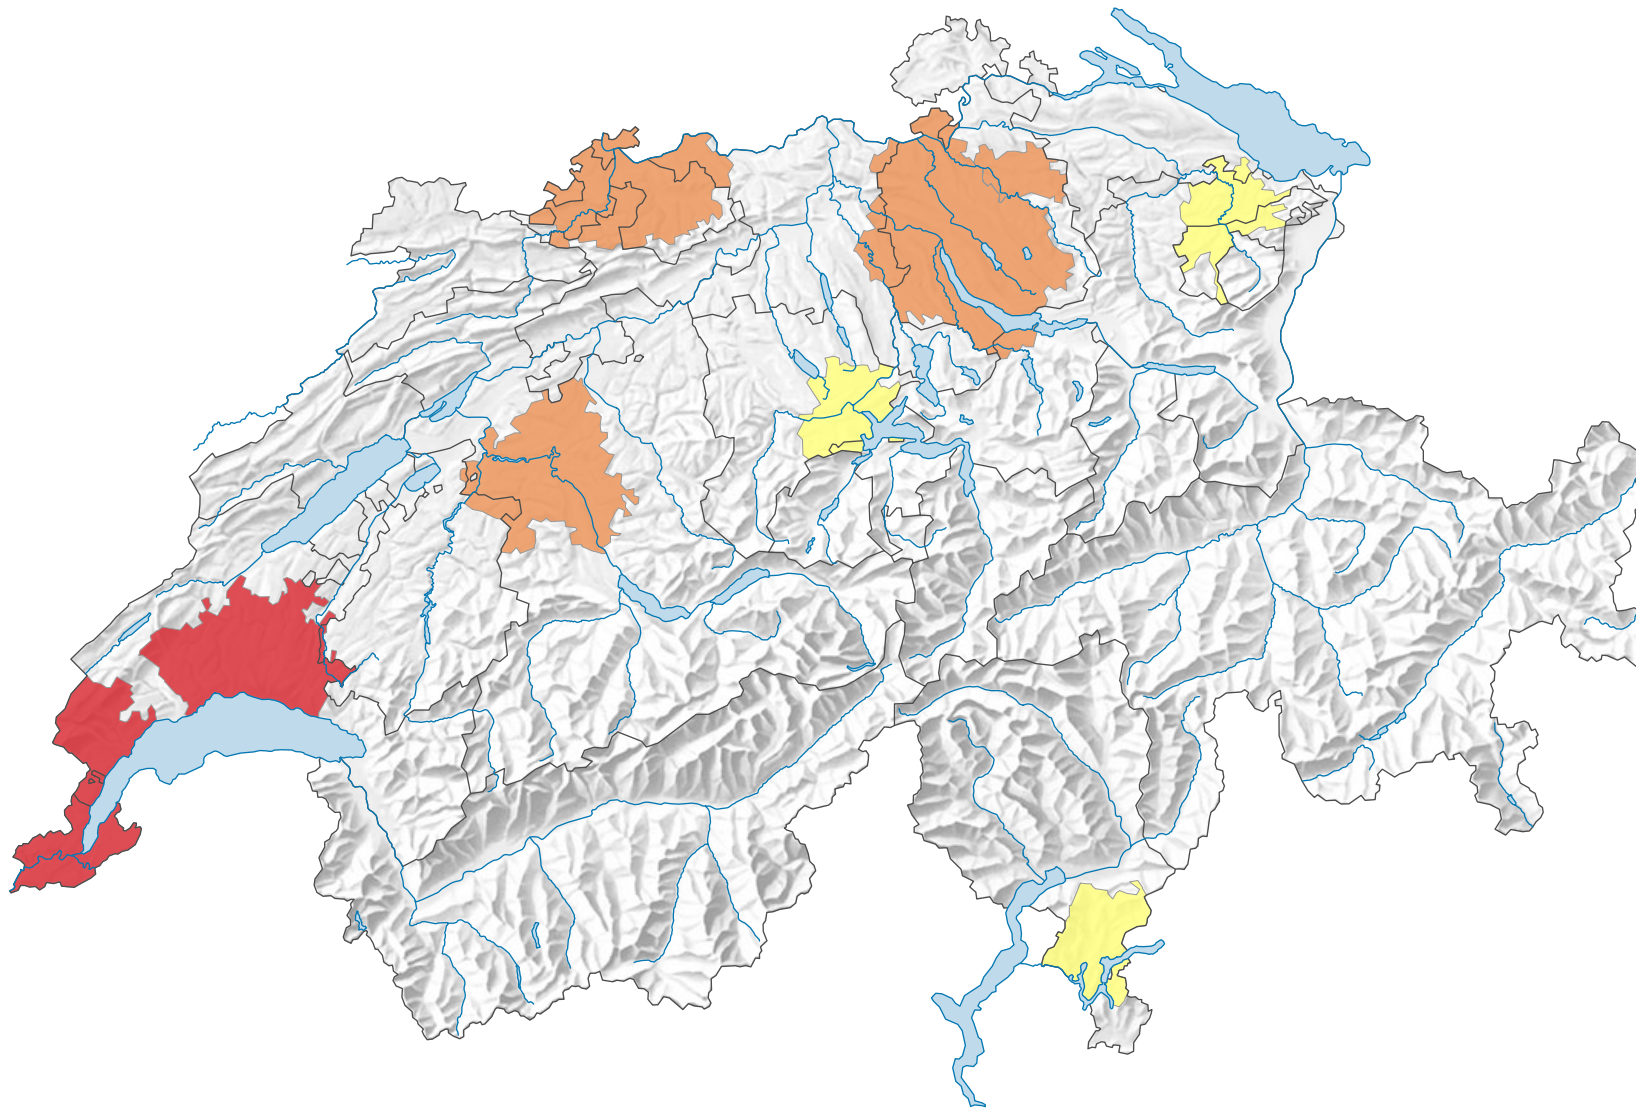

Häufigkeitszahl der Gewaltstraftaten, 2020

Anzahl Gewaltstraftaten* pro 1 000 Einwohner**

* mit versuchten Gewaltstraftaten / ** Ständige Wohnbevölkerung am 01.01.2020 (= 31.12.2019)

0 35 70 km

Raumgliederung:
Urban Audit: Agglomeration (Schweiz-Perimeter)