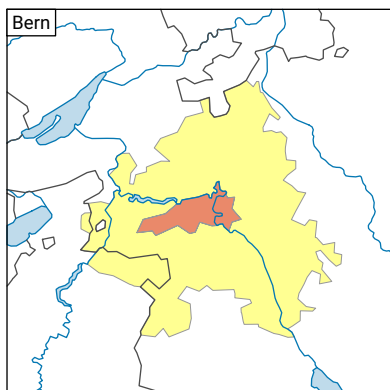

# Häufigkeitszahl der Gewaltstraftaten, 2020

## Anzahl Gewaltstraftaten\* pro 1 000 Einwohner\*\*

\* mit versuchten Gewaltstraftaten  
 \*\* Ständige Wohnbevölkerung am 01.01.2020 (= 31.12.2019)

Raumgliederung:  
 Urban Audit: Kernstadt und Gürtel (Städte-Perimeter)