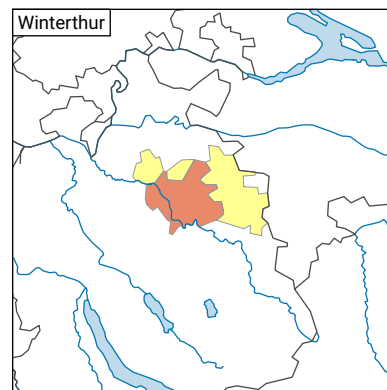

# Häufigkeitszahl der Gewaltstraftaten, 2020

## Anzahl Gewaltstraftaten\* pro 1 000 Einwohner\*\*

\* mit versuchten Gewaltstraftaten  
 \*\* Ständige Wohnbevölkerung am 01.01.2020 (= 31.12.2019)

Raumgliederung:  
 Urban Audit: Kernstadt und Gürtel (Städte-Perimeter)