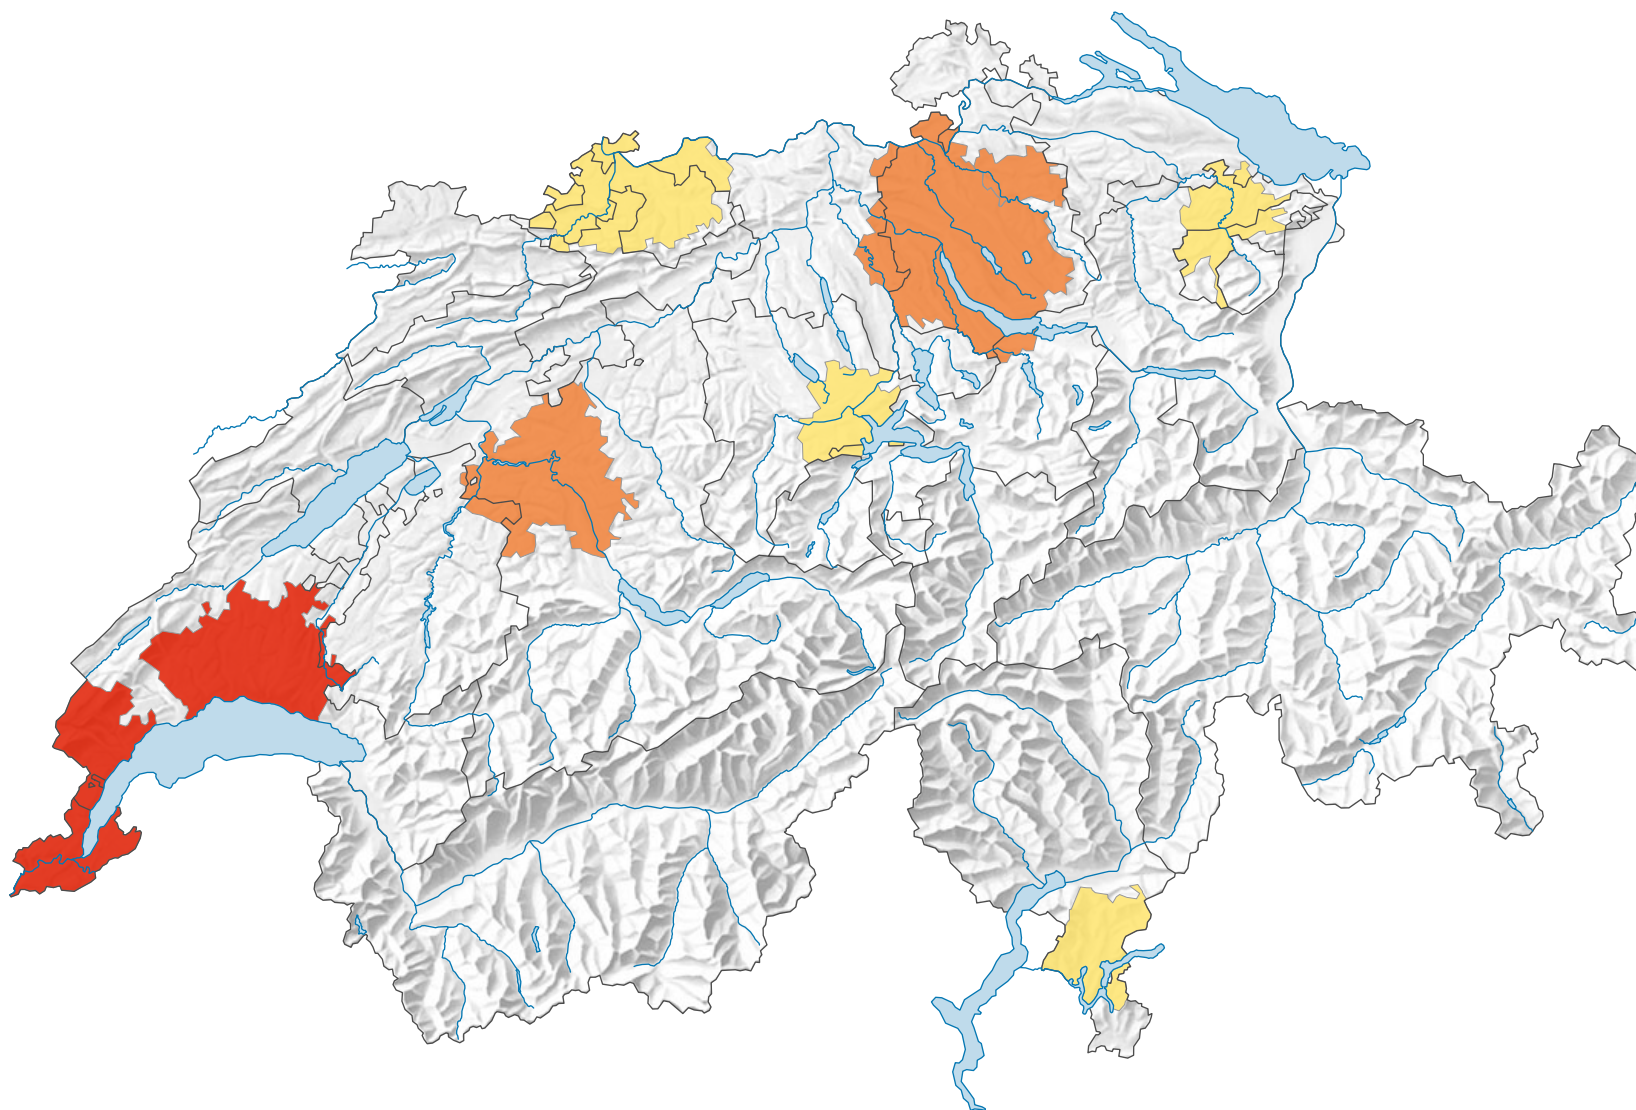

Surface d'habitation par personne, en 2020

Surface d'habitation* moyenne par personne en m²

* Logements occupés au 31.12.2019

0 35 70 km

Niveau géographique:
Audit urbain: agglomération (périmètre suisse)