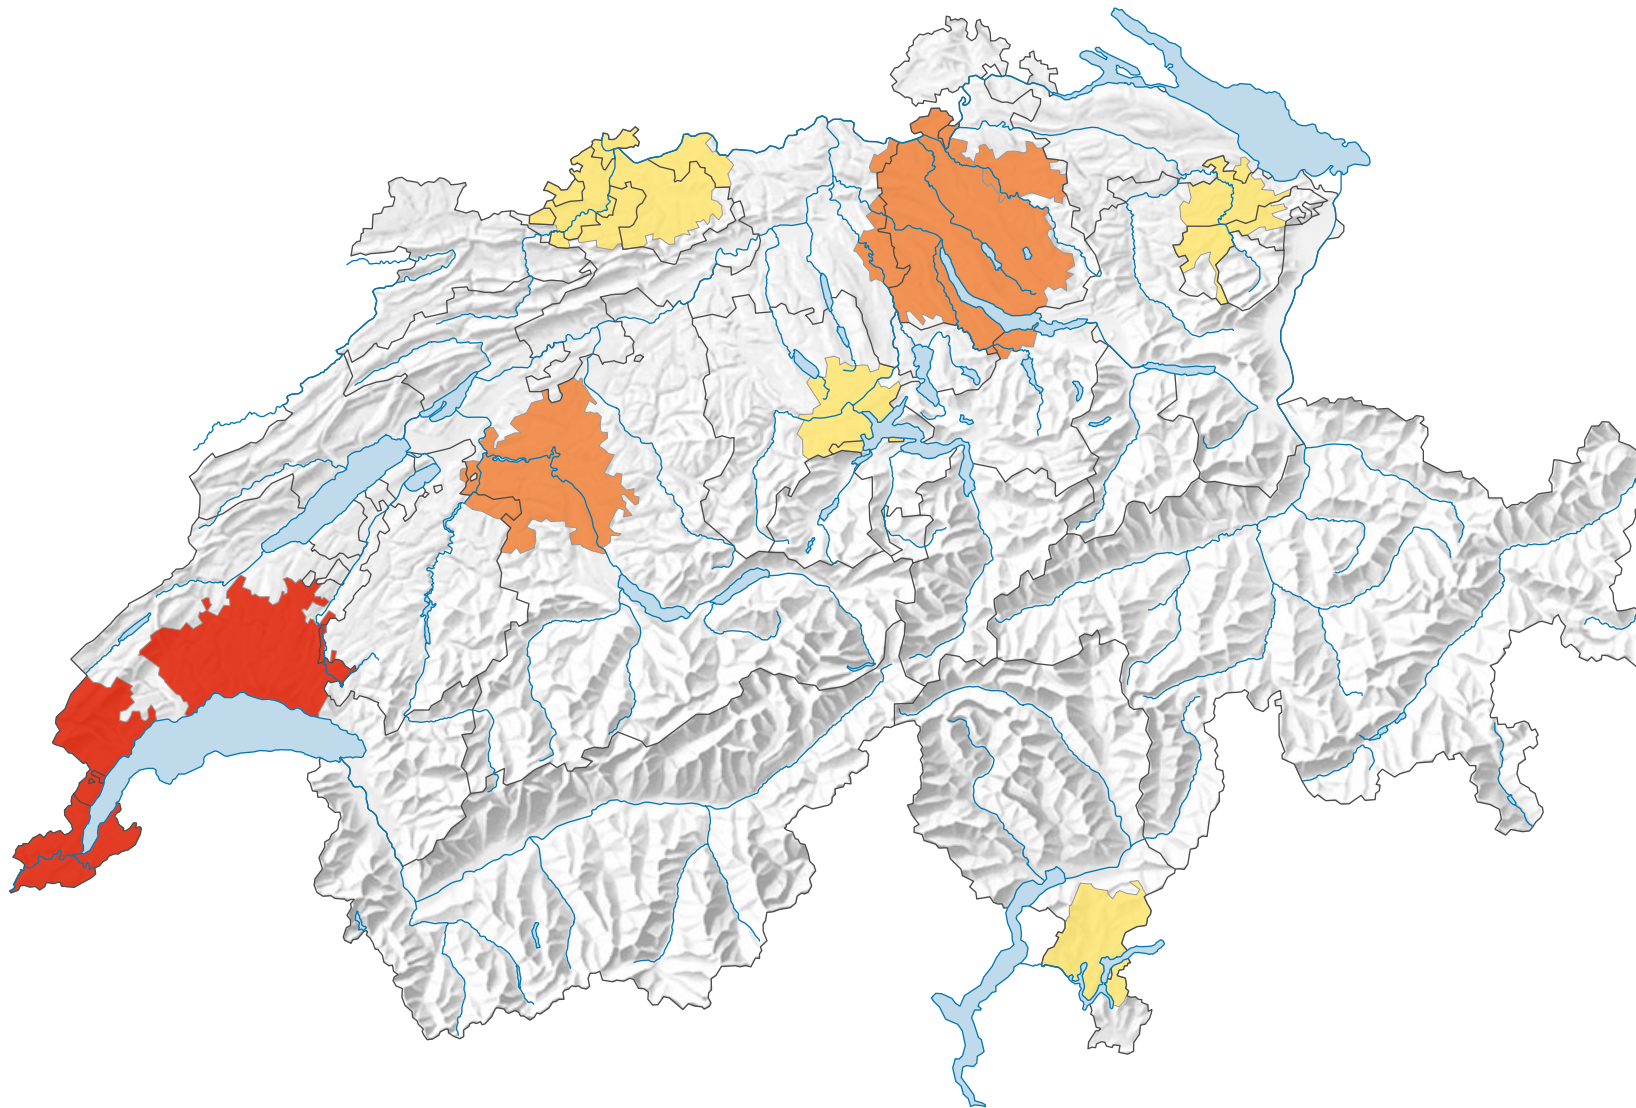

Durchschnittliche Wohnfläche, 2020

Durchschnittliche Wohnfläche* pro Person in m²

* Anzahl bewohnte Wohnungen am 31.12.2019

0 35 70 km

Raumgliederung:
Urban Audit: Agglomeration (Schweiz-Perimeter)