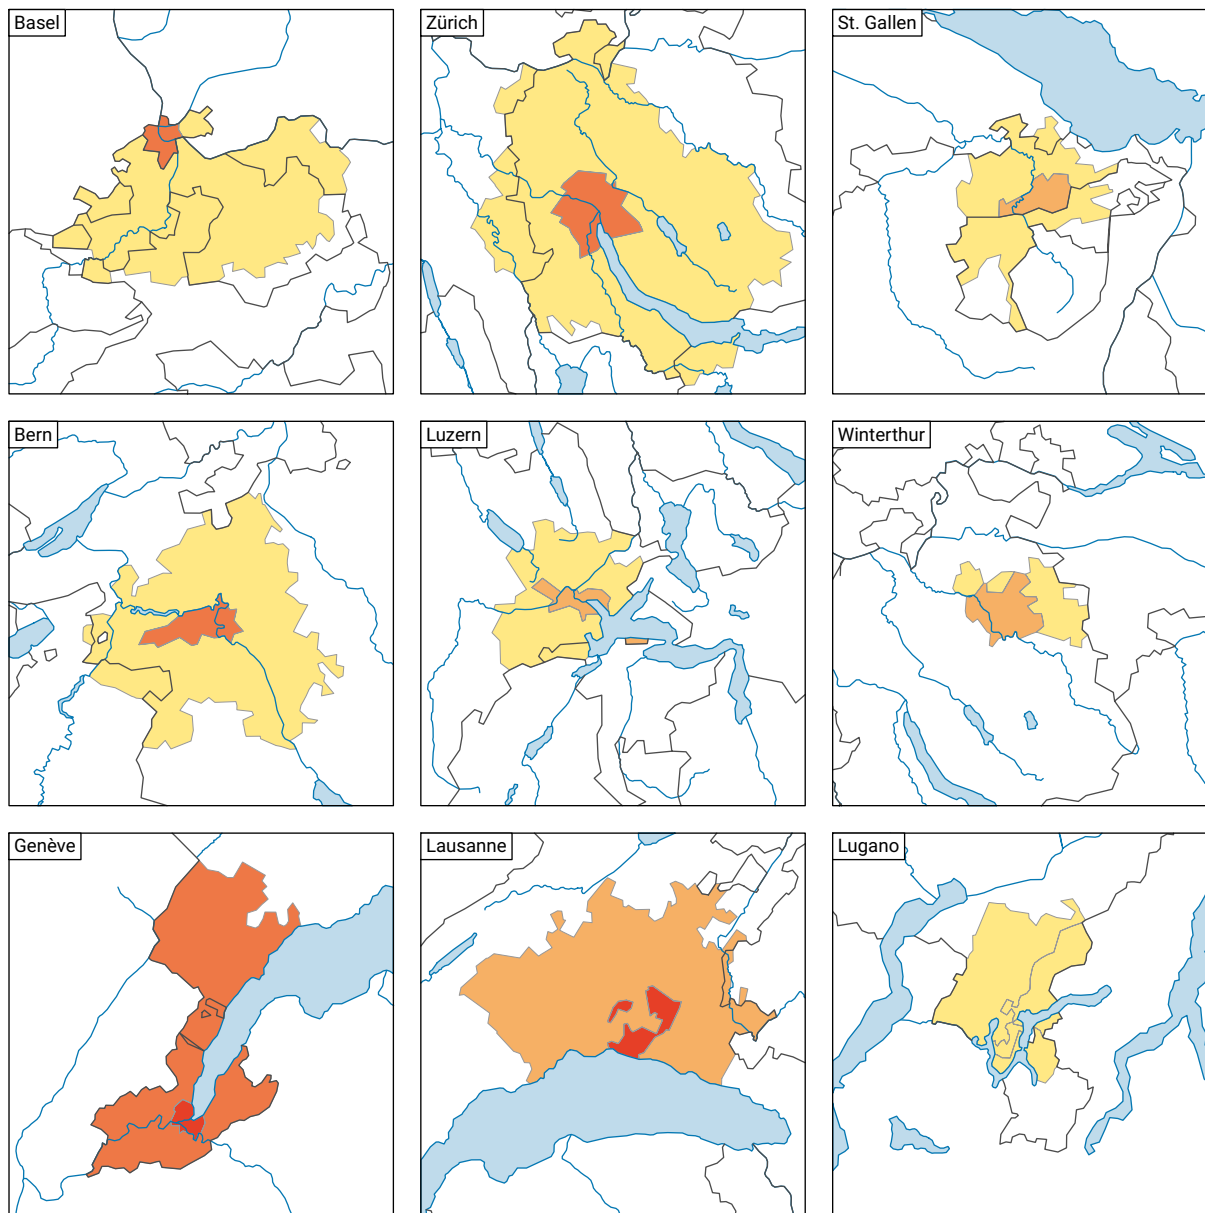

Surface d'habitation par personne, en 2020

Surface d'habitation* moyenne par personne en m²

* Logements occupés au 31.12.2019

Niveau géographique:
Audit urbain: ville-centre et ceinture (périmètre villes)